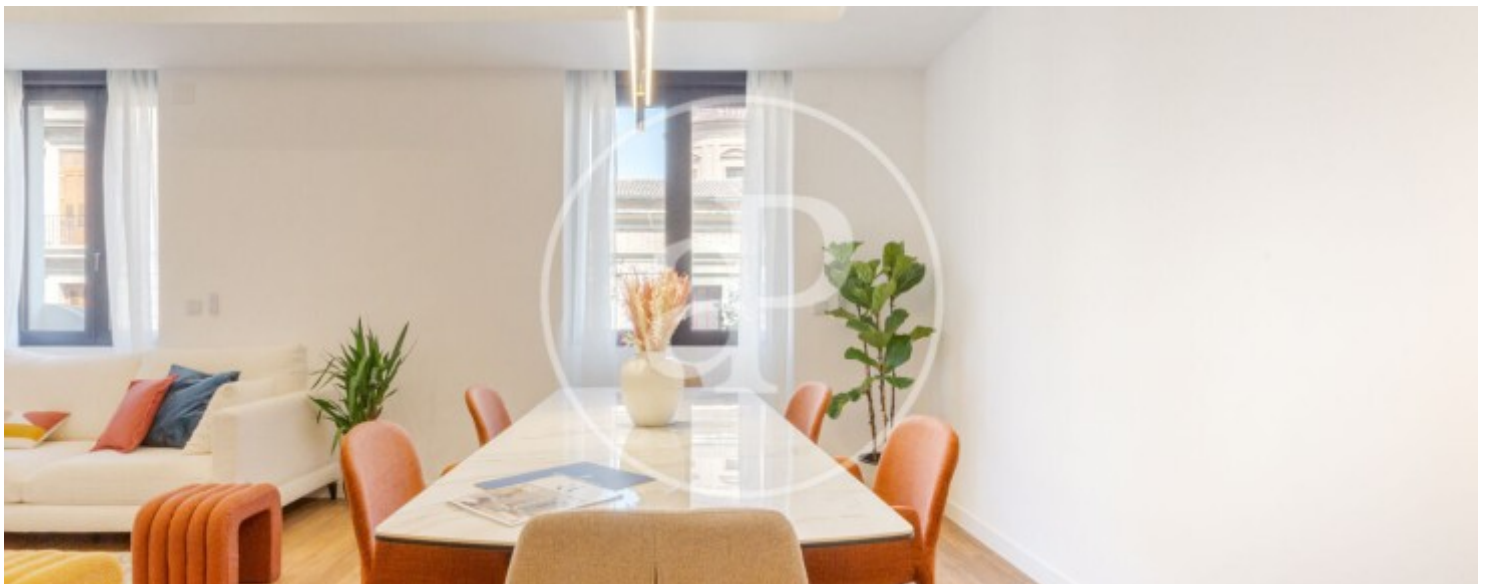

La Xerea, Valencia

REF. VV2604044