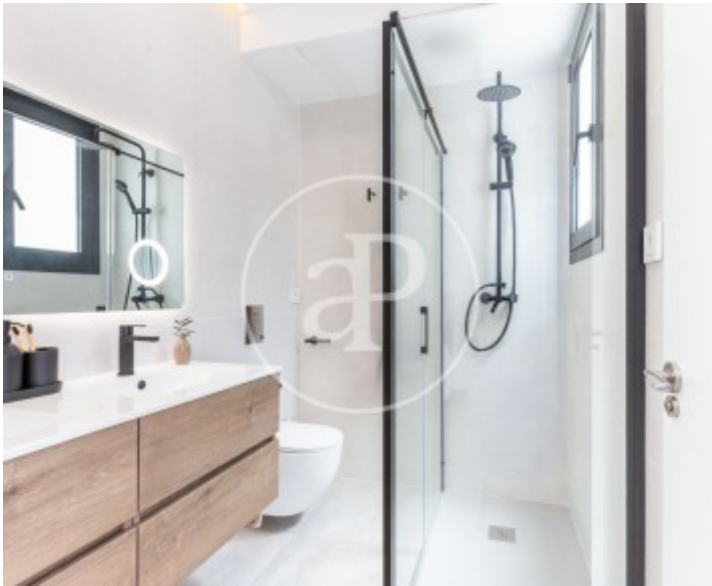

La Xerea, Valencia

REF. VV2604044

Les dades de cada immoble no són part d'una oferta o contracte. No s'ha de considerar exactes o factuais les declaracions fetes per aProperties, verbalment o per escrit, respecte de l'immoble, l'estat en què es troba o el seu valor. Les fotografies només mostren unes parts determinades de l'immoble tal com eren al moment que es van prendre. Les àrees, dimensions i les distàncies que es proporcionen només són aproximades i han de ser comprovades pel client. Les imatges generades pel l'ordinador solament són una indicació de la possible aparença de l'immoble, i poden canviar a qualsevol moment. La informació respecte a un immoble és susceptible de canviar a qualsevol moment.

Per **més informació** o
per concertar una cita

apropertiesvalencia@aproperties.es
Tel: 96 128 59 65
www.aproperties.es