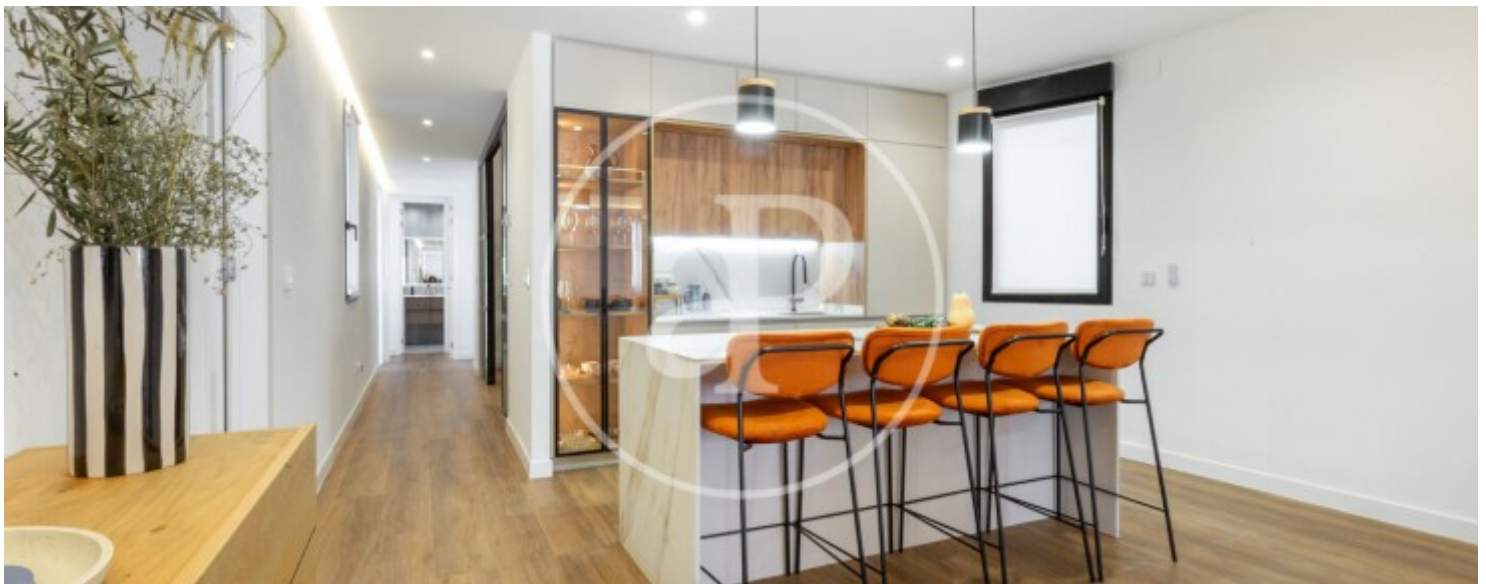

La Xerea, Valencia

REF. VV2604044