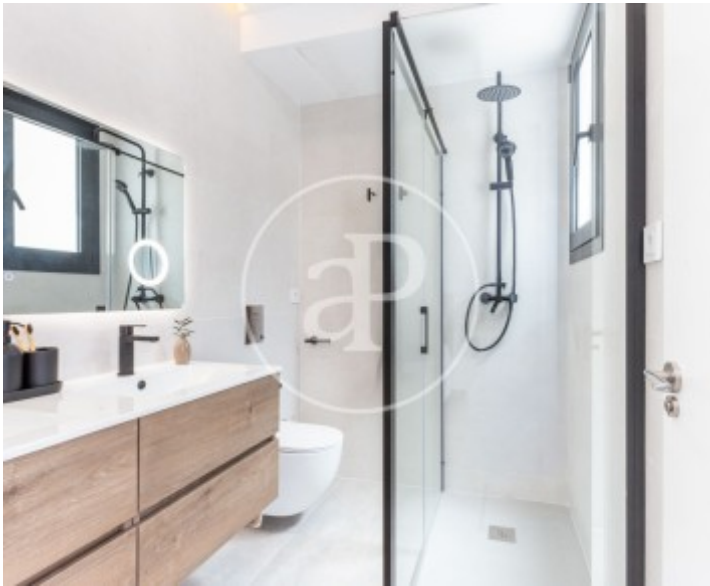

La Xerea, Valencia

REF. VV2604044

Les dades de cada immoble no són part d'una oferta o contracte. No s'ha de considerar exactes o factuais les declaracions fetes per aProperties, verbalment o per escrit, respecte de l'immoble, l'estat en què es troba o el seu valor. Les fotografies només mostren unes parts determinades de l'immoble tal com eren al moment que es van prendre. Les àrees, dimensions i les distàncies que es proporcionen només són aproximades i han de ser comprovades pel client. Les imatges generades pel l' ordinador solament són una indicació de la possible aparença de l'immoble, i poden canviar a qualsevol moment. La informació respecte a un immoble és susceptible de canviar a qualsevol moment.

Per **més informació** o
per concertar una cita

apropertiesvalencia@aproperties.es
Tel: 96 128 59 65
www.aproperties.es