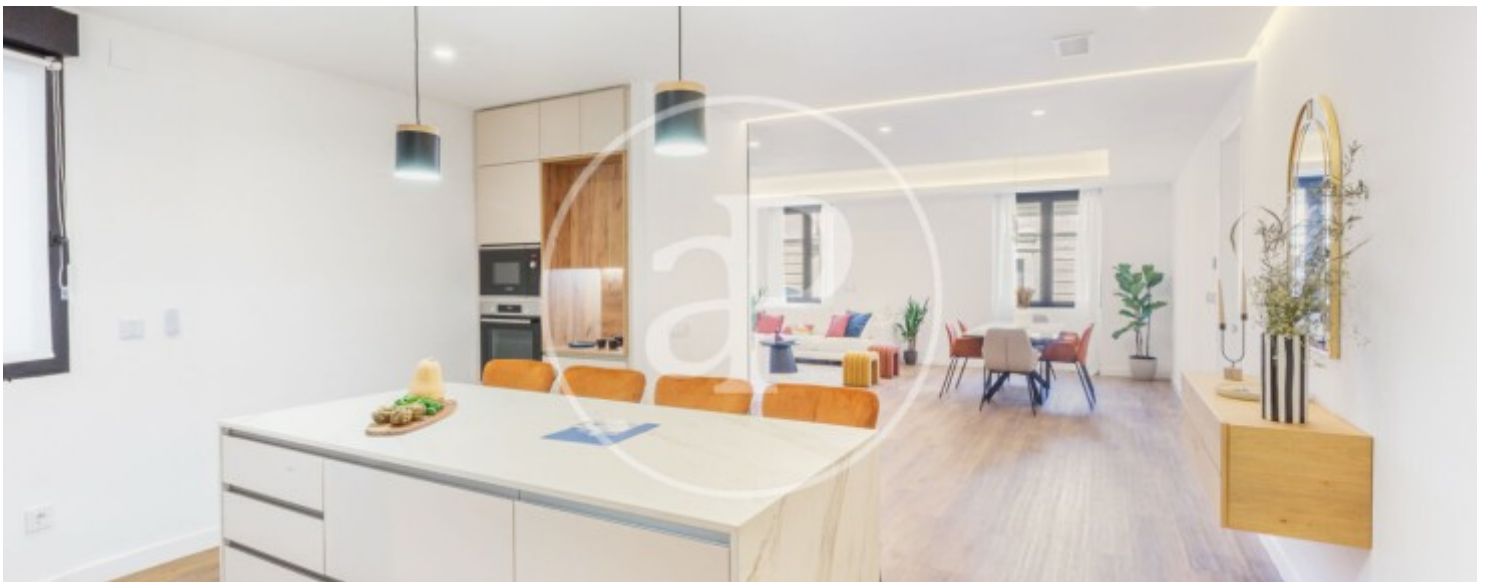

La Xerea, Valencia

REF. VV2604044