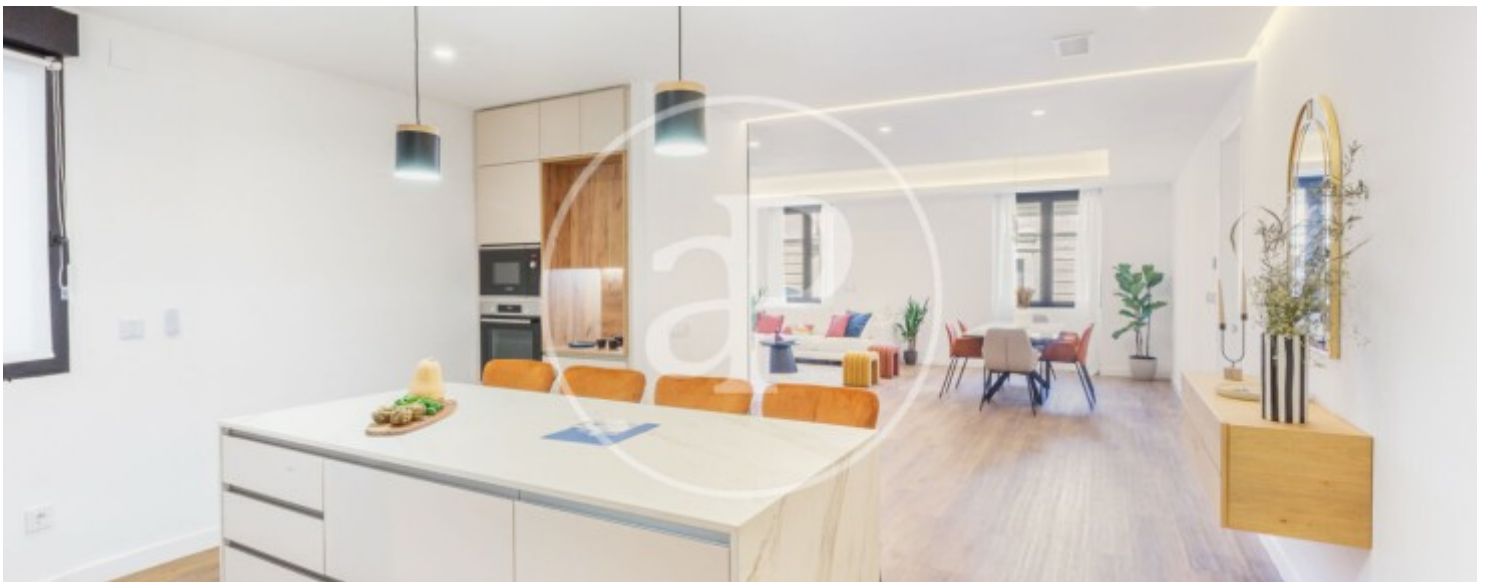

## Característiques

- ✓ Vistes
- ✓ Moblat
- ✓ Ascensor
- ✓ Calefacció
- ✓ AACC

Preu  
**1.200.000 €**

Superfície  
**204 m<sup>2</sup>**

Dormitoris  
**4**

Banys  
**4**

Pis de luxe a estrenar al cor de València, amb vistes a la Capitania General Poques vivendes al centre de València reunixen esta combinació: 204 m<sup>2</sup> completament reformats amb les millors qualitats, totalment moblat i amb vistes directes a la Capitania General des del saló i el dormitori principal. Tot i trobar-se en primera planta, l'amplitud de la plaça Tetuán i l'absència d'edificis davant convertixen esta vivenda en un espai inusualment lluminós, totalment exterior i silencios. La reforma no deixa res a l'atzar. Sòls de porcellànic de gran format, cuina oberta amb illa integrada al saló-menjador, fusteria a mida i acabats de primera qualitat en cada detall. Les quatre habitacions

són totes exteriors. Tres d'elles són dormitoris dobles, cadascun amb el seu propi bany en suite i armaris encastats. El dormitori principal compta amb banyera. Una altra de les habitacions disposa d'un ampli vestidor amb bany en suite. La quarta estança està concebuda com a despatx-biblioteca, un espai privat i seré, perfectament diferenciat de la resta de la vivenda. Una oportunitat singular per a aquells que busquen viure al centre de València sense renunciar a cap detall. Contacta amb nosaltres per a concertar una visita.