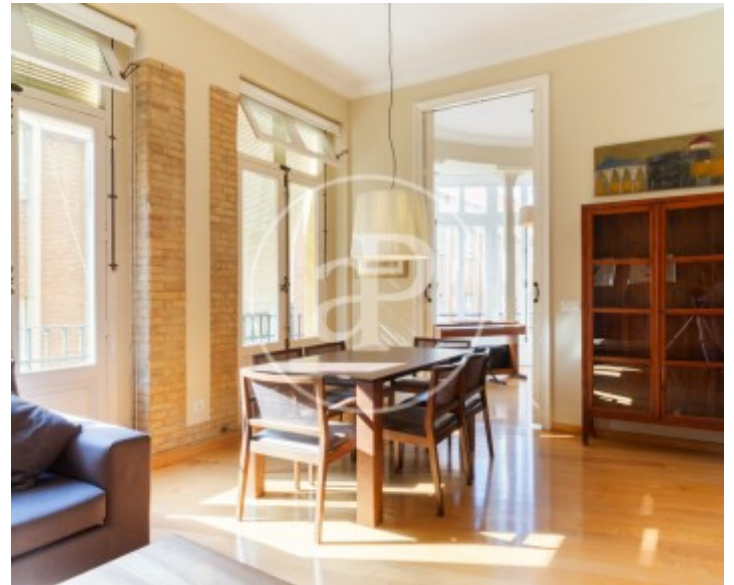

La Xerea, Valencia

REF. AV2605009