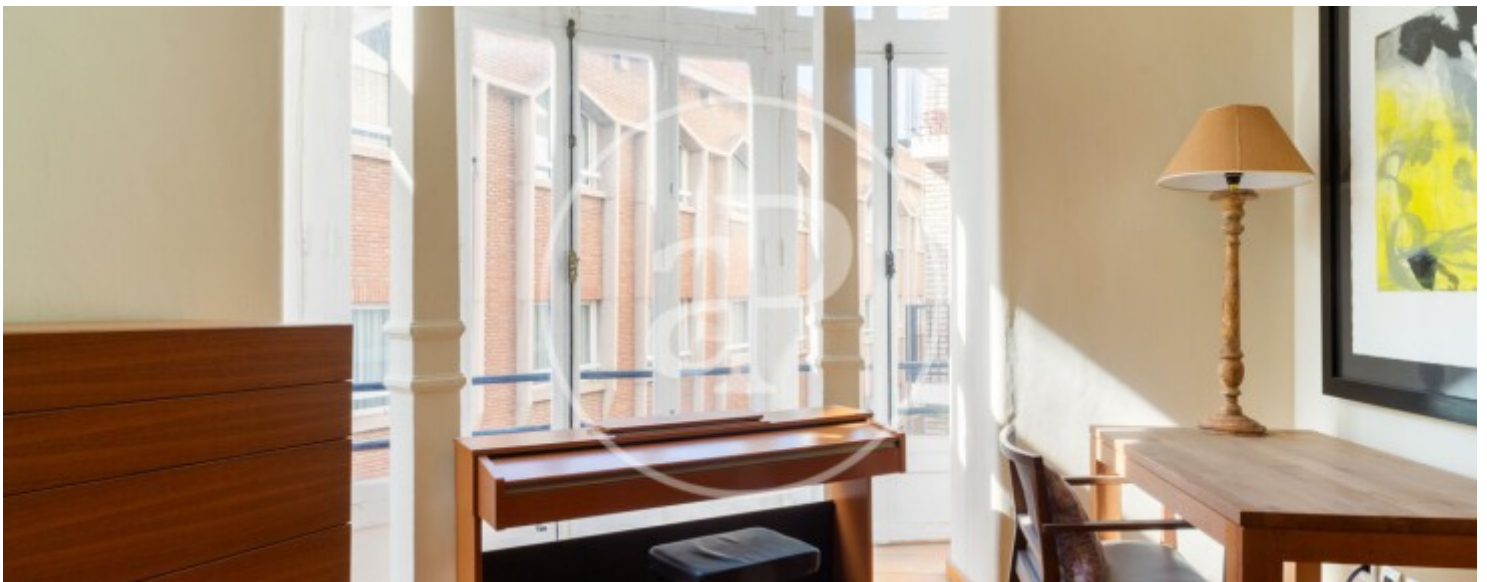

La Xerea, Valencia

REF. AV2605009