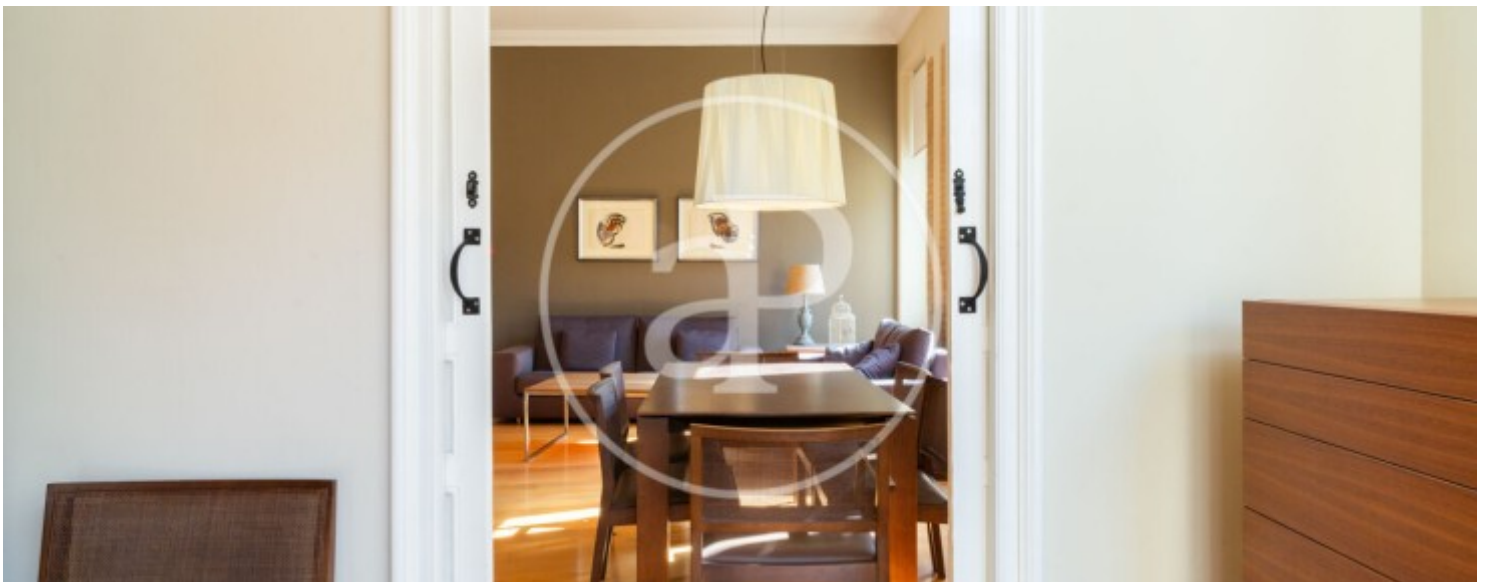

La Xerea, Valencia

REF. AV2605009