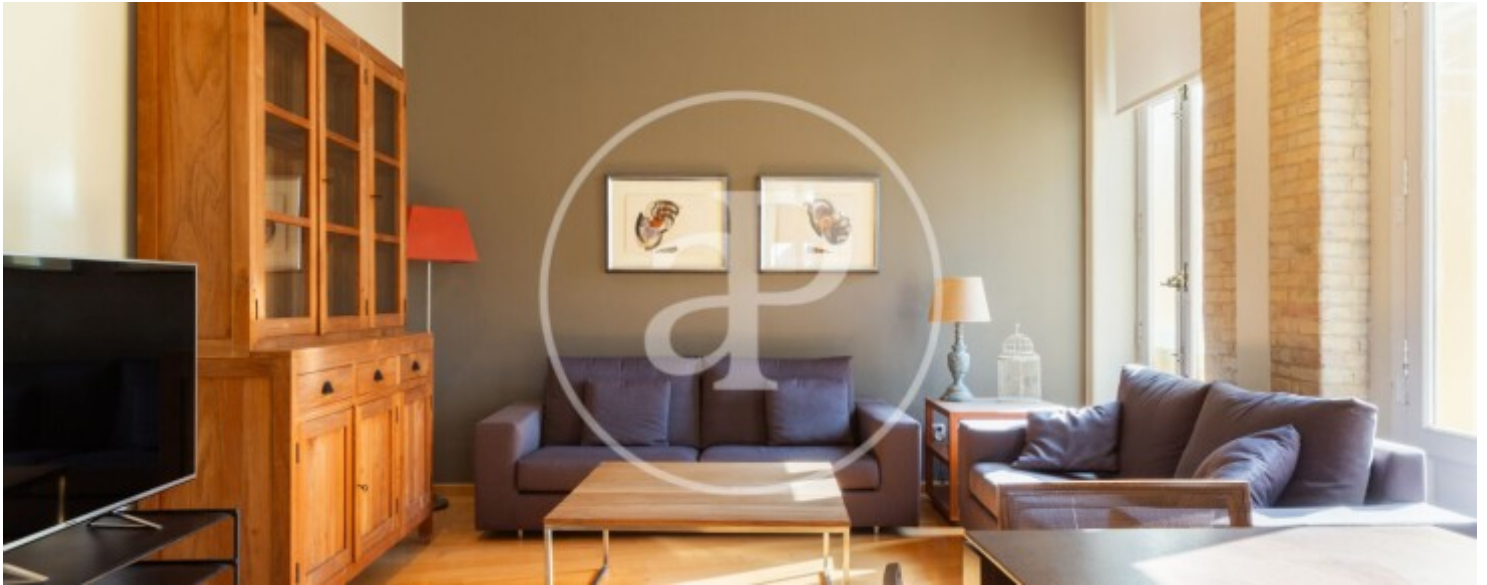

La Xerea, Valencia

REF. AV2605009