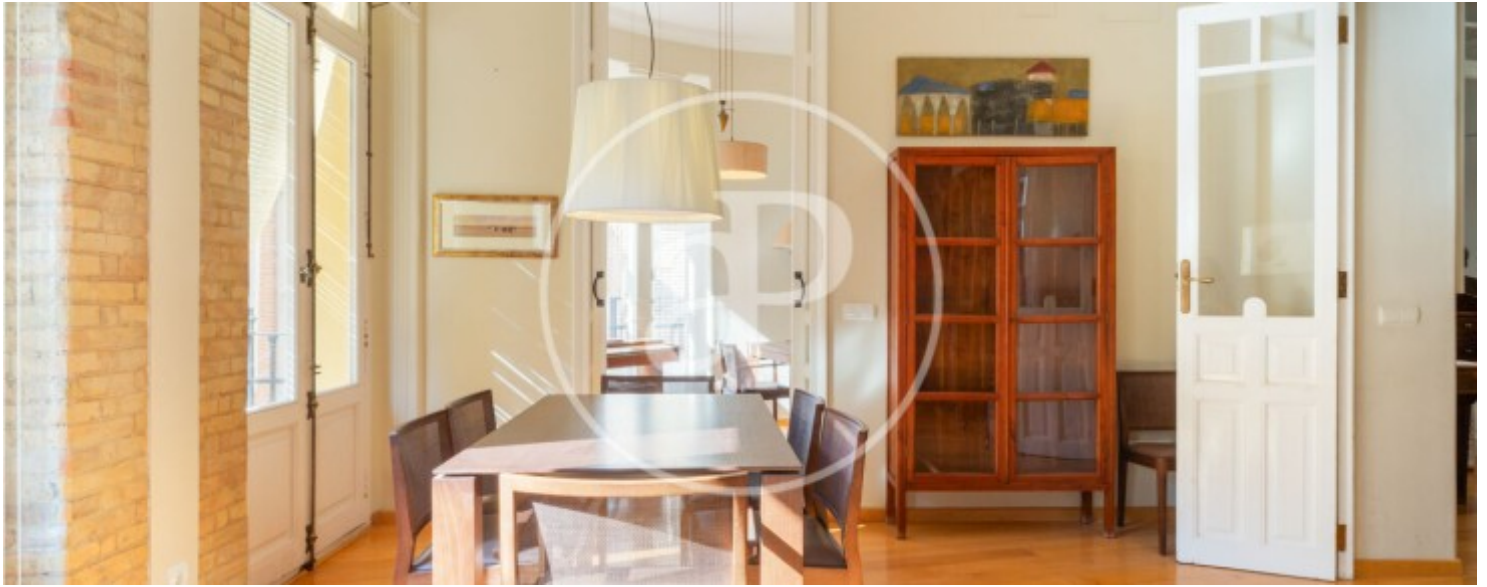

La Xerea, Valencia

REF. AV2605009