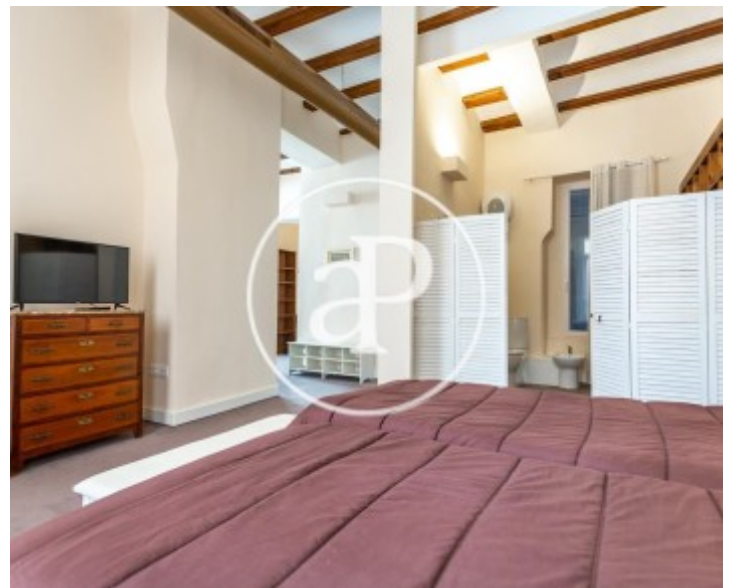

La Xerea, Valencia

REF. AV2605005