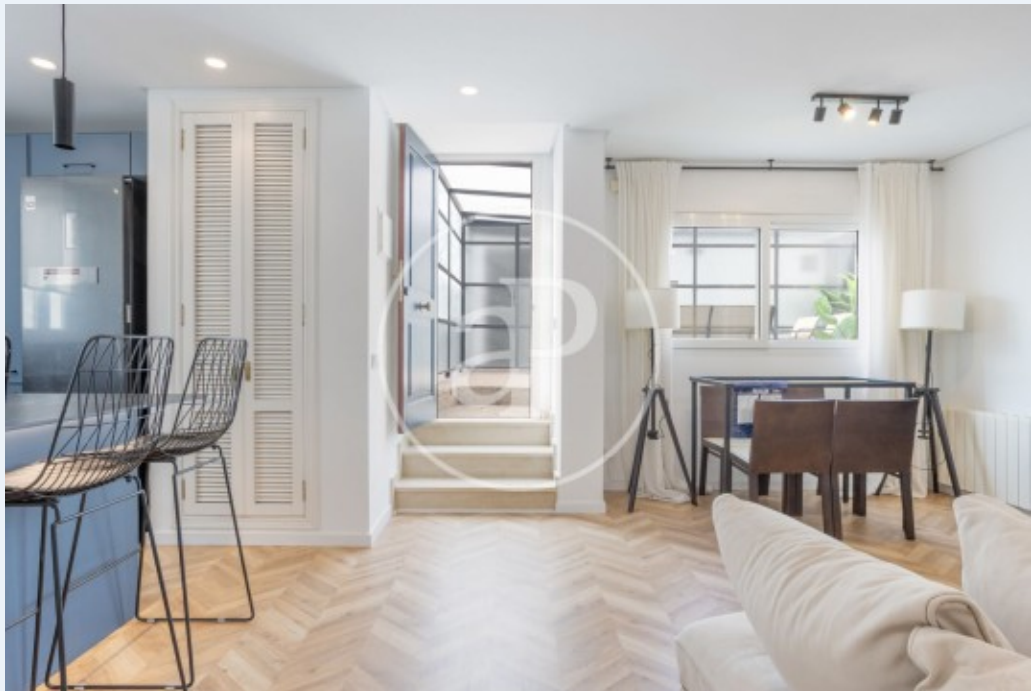

Dormitoris
2

Bany
1

aProperties presenta este exclusiu i lluminós apartament de luxe de 2 dormitoris, amb una terrassa interior de 30 m², situat en una de les zones més prestigioses i demandades de la Xerea. Recentment reformat amb acabats d'alta gamma, es troba en un edifici emblemàtic en ple cor de la ciutat. L'habitatge ha sigut dissenyat amb un estil modern i funcional, oferint espais còmodes i elegants, ideals per a aquells que busquen qualitat i una ubicació privilegiada. L'immoble compta amb 70 m² perfectament distribuïts en dues habitacions, un bany complet, cuina moderna totalment equipada i un ampli saló molt lluminós. L'habitatge es lliura totalment moblat i equipat amb parament i electrodomèstics nous, incloent-hi

rentavaixelles. L'habitació principal disposa de llit doble i armaris encastats. La segona habitació compta amb dos llits individuals i armaris encastats, sent ideal tant per a convidats com per a aquells que necessiten un espai addicional per a teletreballar. El bany ha sigut completament reformat i disposa d'una dutxa moderna. Un dels grans atractius d'aquest habitatge és la seua espectacular terrassa privada de 30 m², molt assolellada i perfecta per a gaudir de l'aire lliure. L'edifici disposa de servei de consergeria, cosa que...