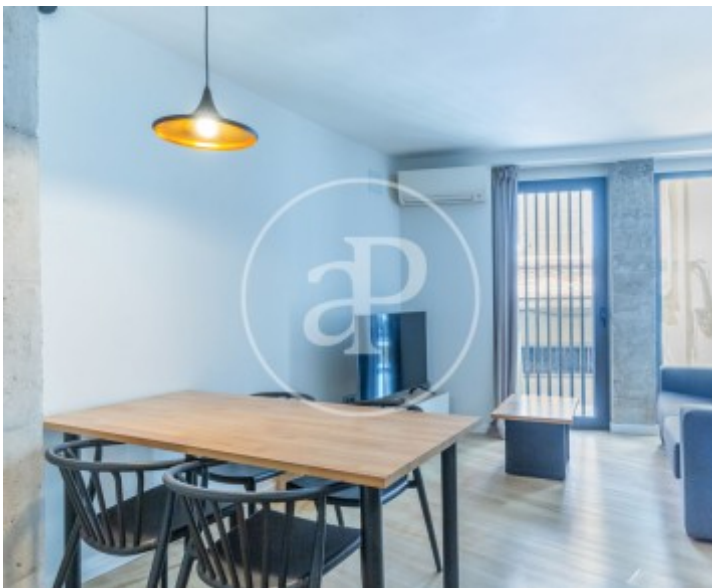

La Xerea, Valencia

REF. AV2606001