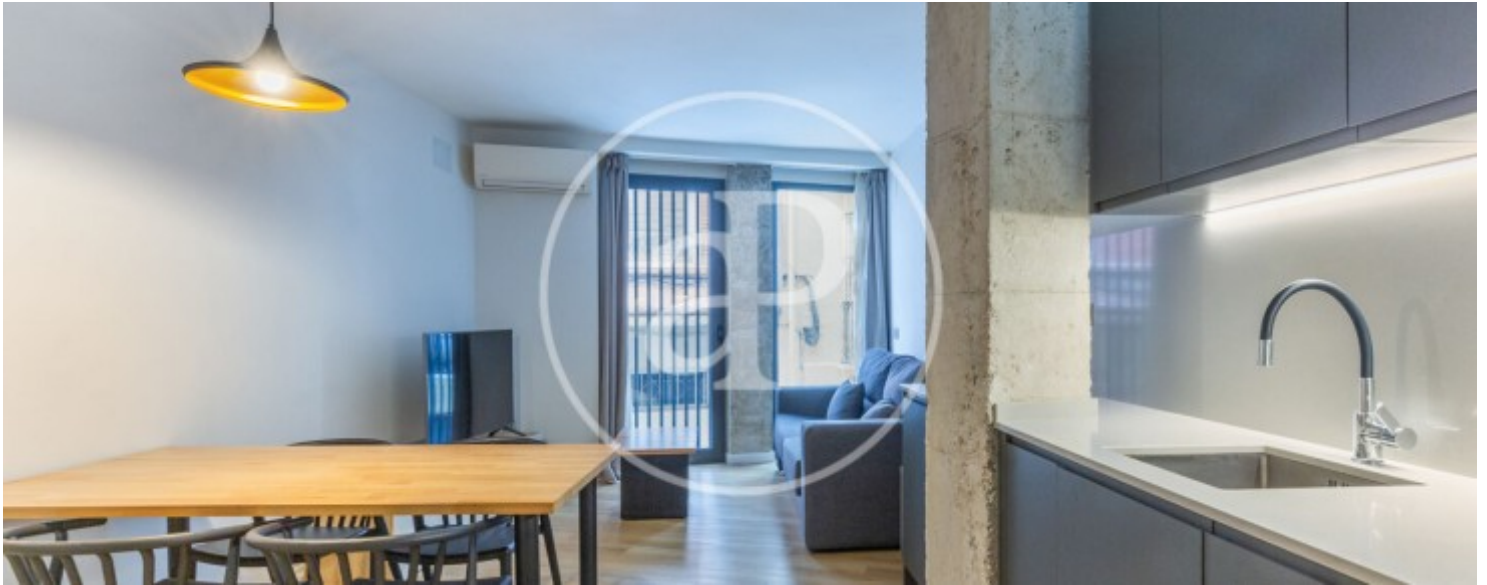

La Xerea, Valencia

REF. AV2606001