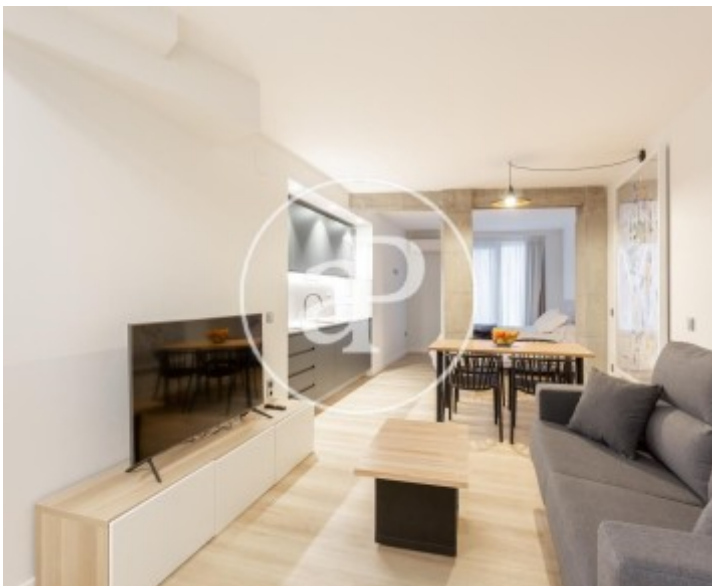

La Xerea, Valencia

REF. AV2607025