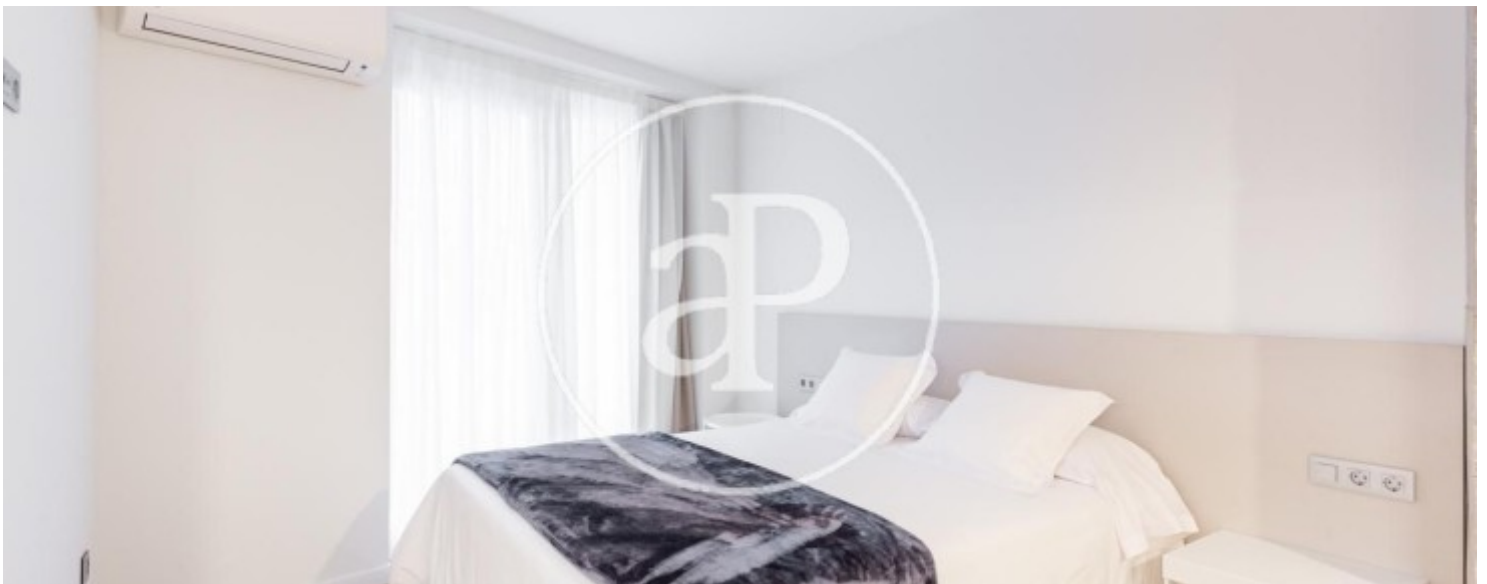

La Xerea, Valencia

REF. AV2607025