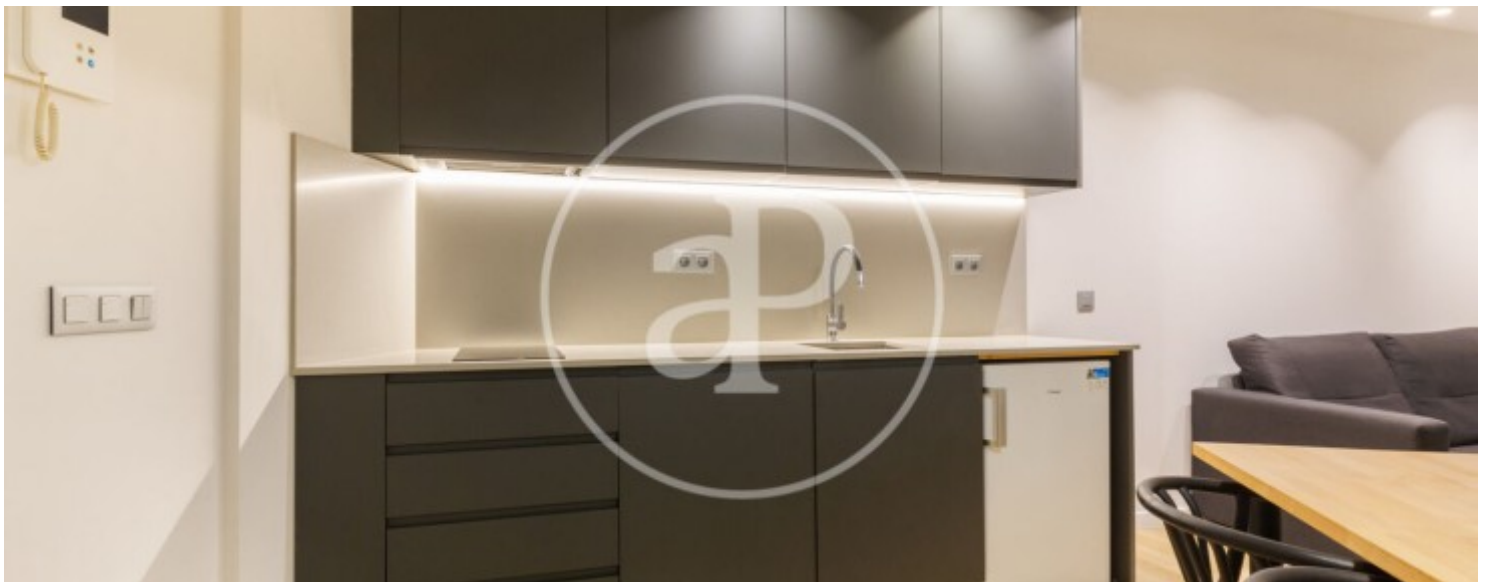

La Xerea, Valencia

REF. AV2606002