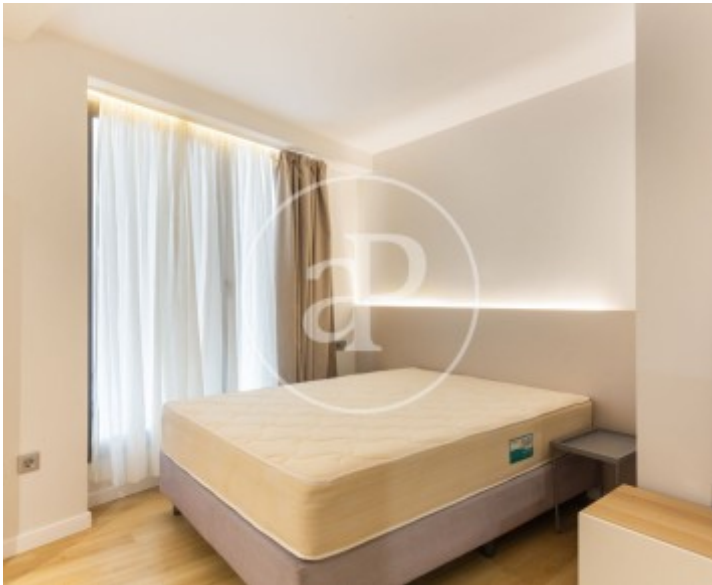

La Xerea, Valencia

REF. AV2606002