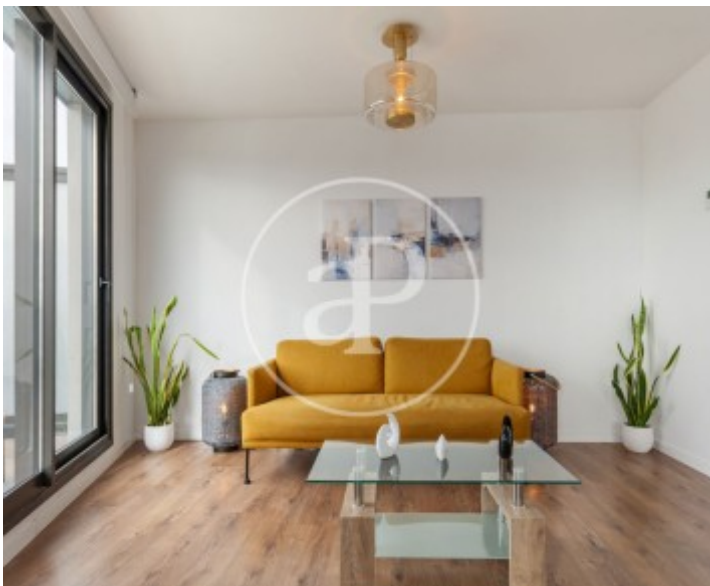

La Punta, Valencia

REF. AV2605011