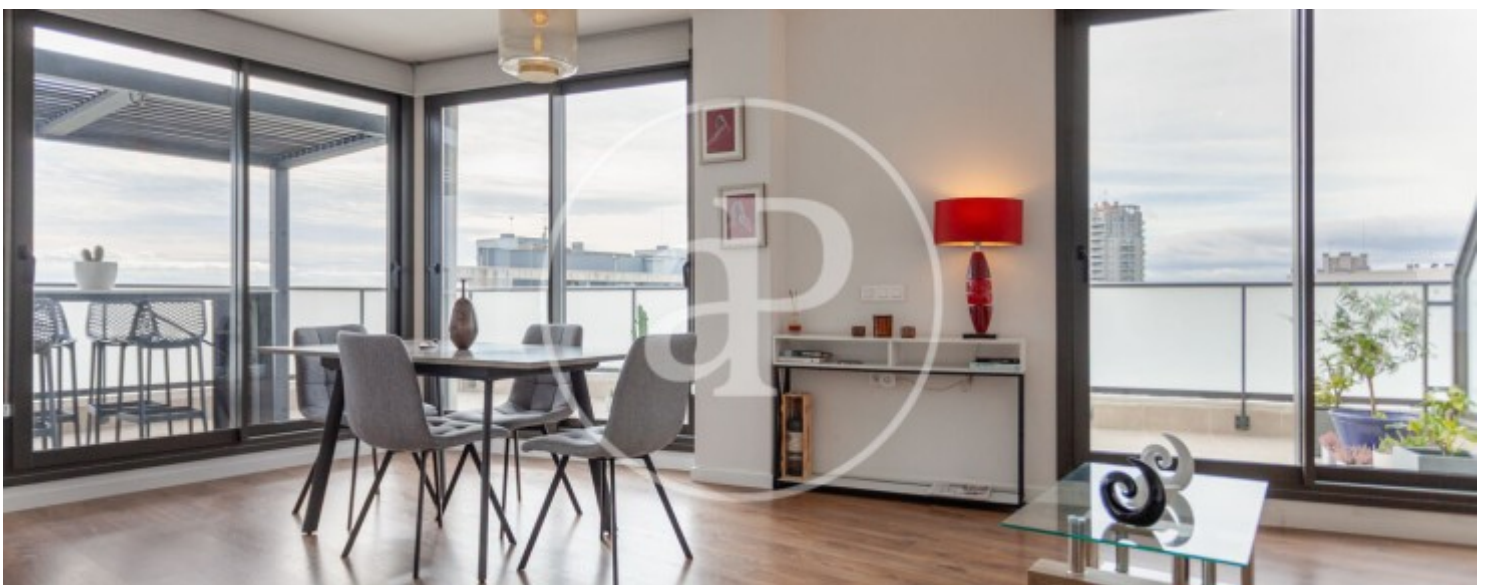

La Punta, Valencia

REF. AV2605011