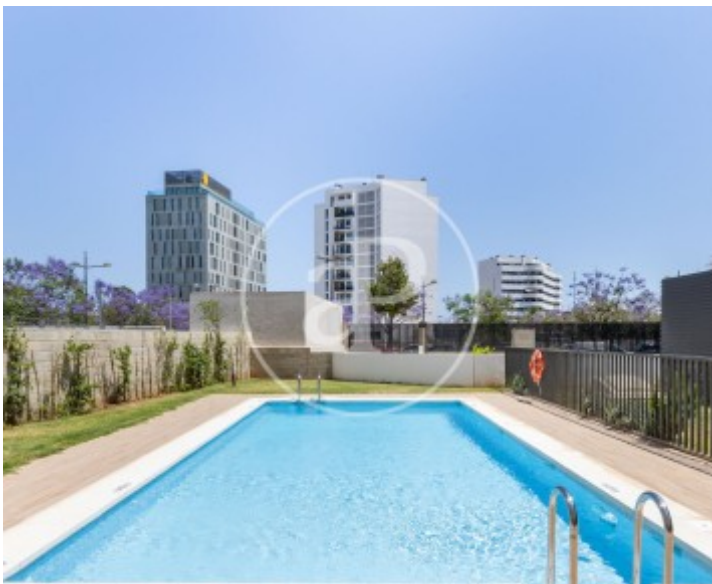

La Punta, Valencia

REF. AV2605011