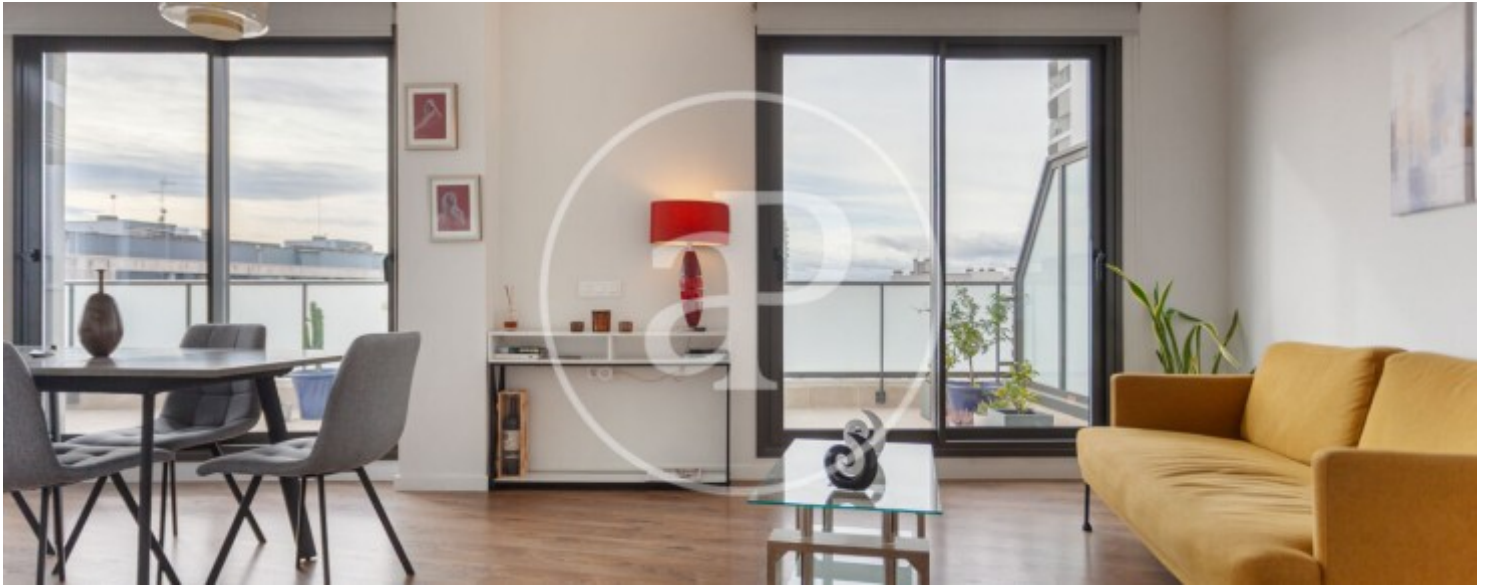

La Punta, Valencia

REF. AV2605011