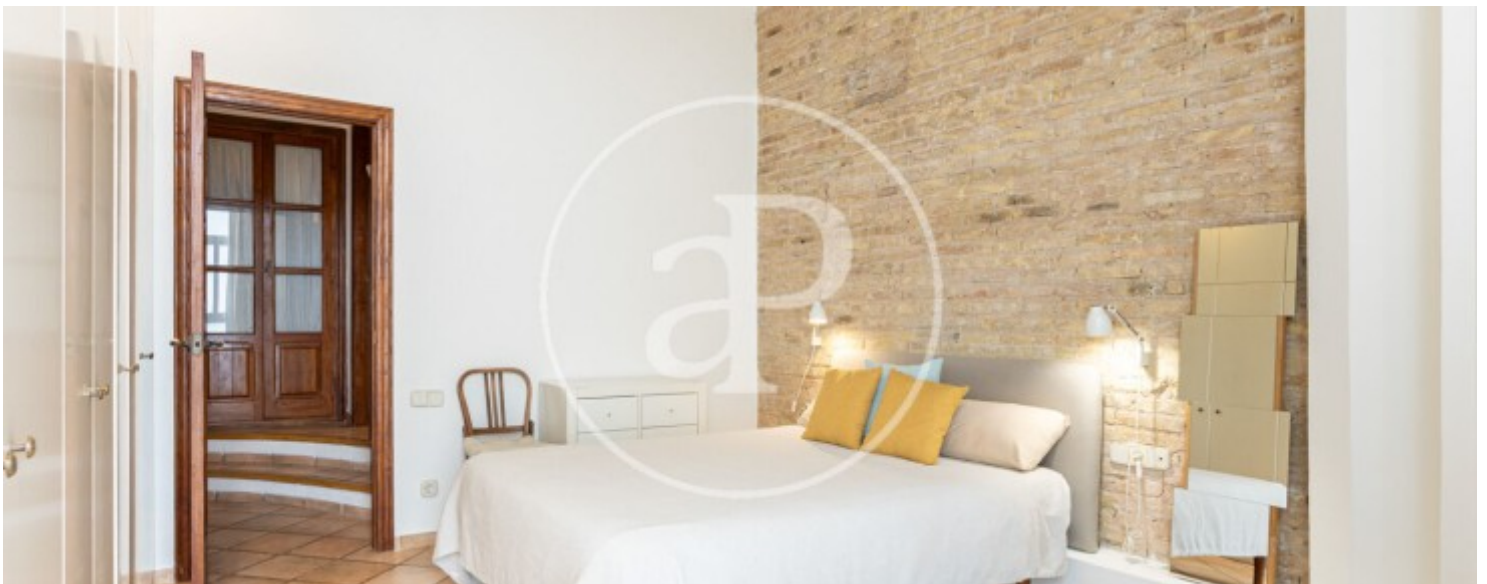

La Petxina, Valencia

REF. AV2603047