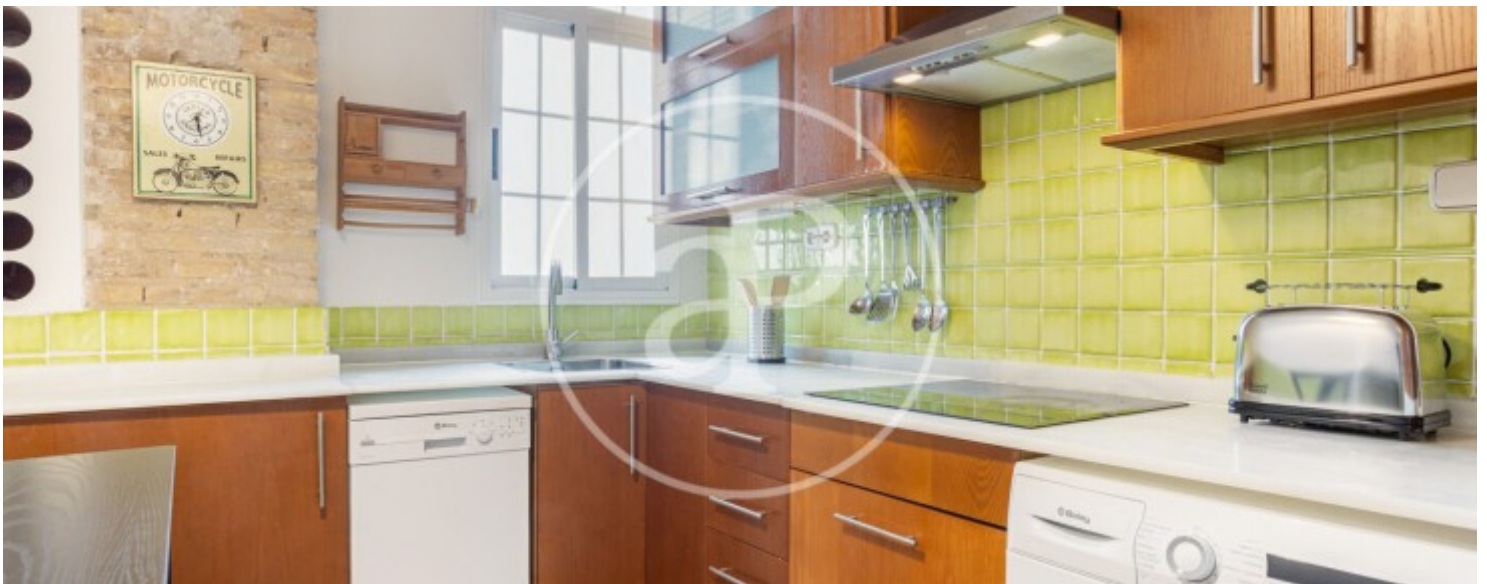

La Petxina, Valencia

REF. AV2603047