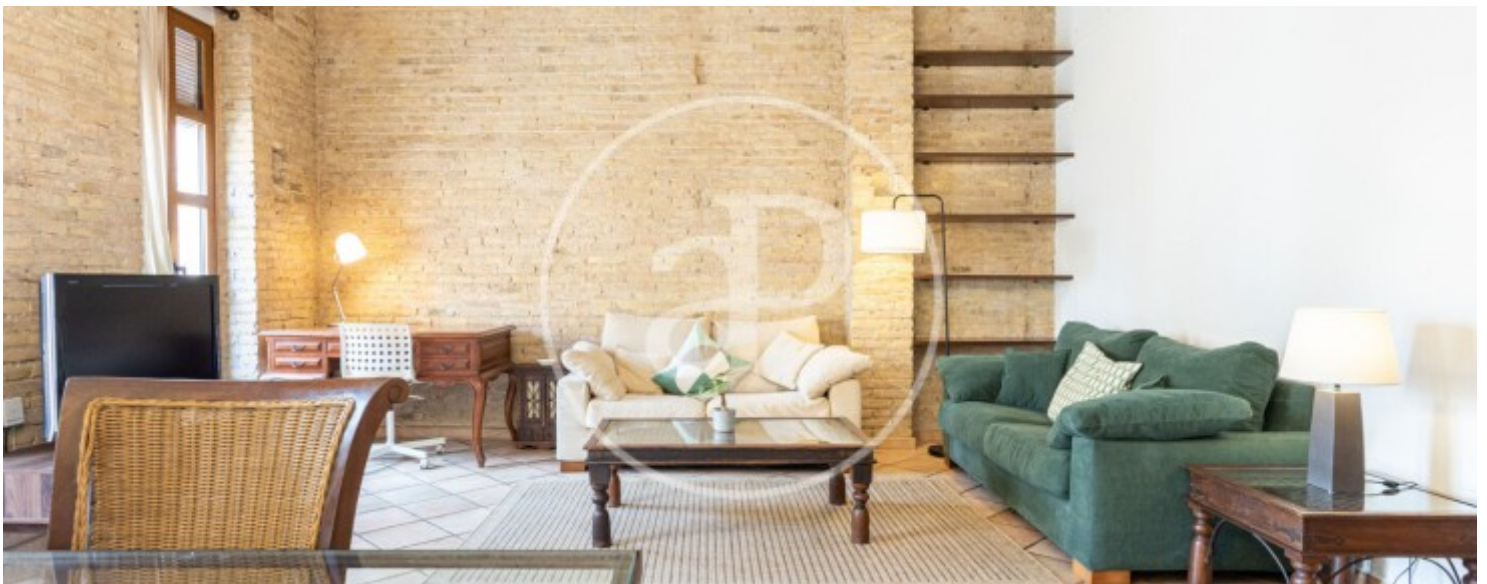

La Petxina, Valencia

REF. AV2603047