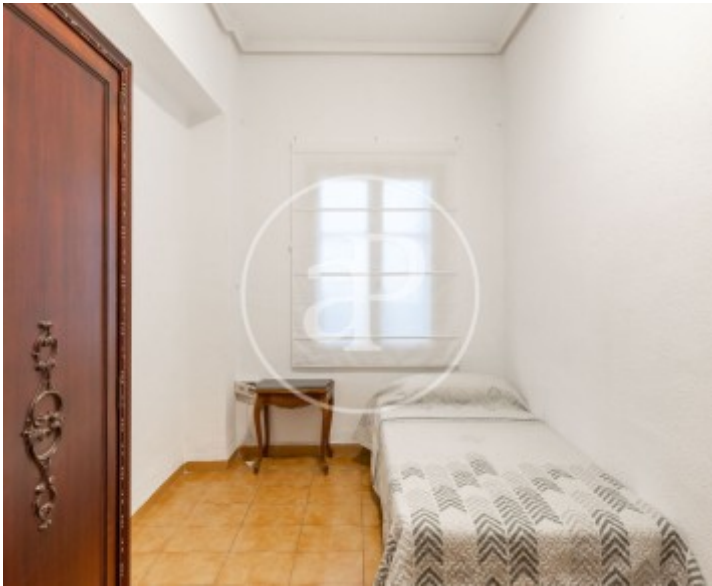

La Petxina, Valencia

REF. AV2605008

Les dades de cada immoble no són part d'una oferta o contracte. No s'ha de considerar exactes o factuais les declaracions fetes per aProperties, verbalment o per escrit, respecte de l'immoble, l'estat en què es troba o el seu valor. Les fotografies només mostren unes parts determinades de l'immoble tal com eren al moment que es van prendre. Les àrees, dimensions i les distàncies que es proporcionen només són aproximades i han de ser comprovades pel client. Les imatges generades pel l' ordinador solament són una indicació de la possible aparença de l'immoble, i poden canviar a qualsevol moment. La informació respecte a un immoble és susceptible de canviar a qualsevol moment.

Per **més informació** o
per concertar una cita

apropertiesvalencia@aproperties.es
Tel: 96 128 59 65
www.aproperties.es