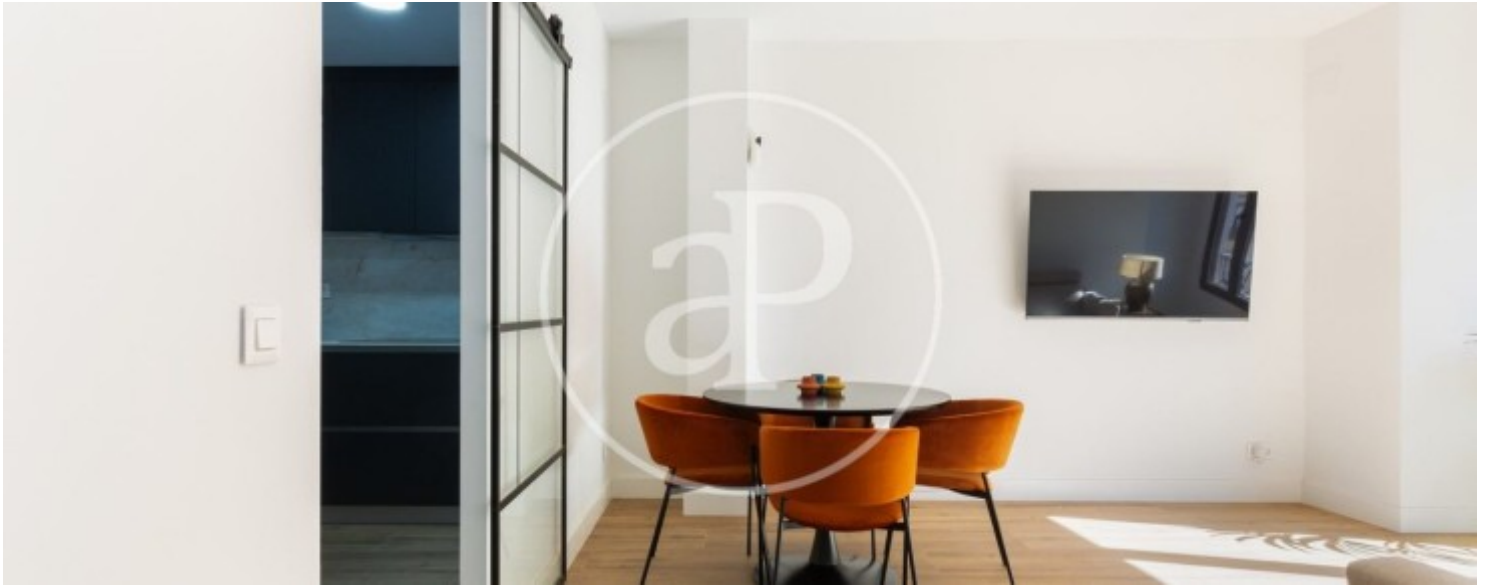

La Petxina, Valencia

REF. AV2604044