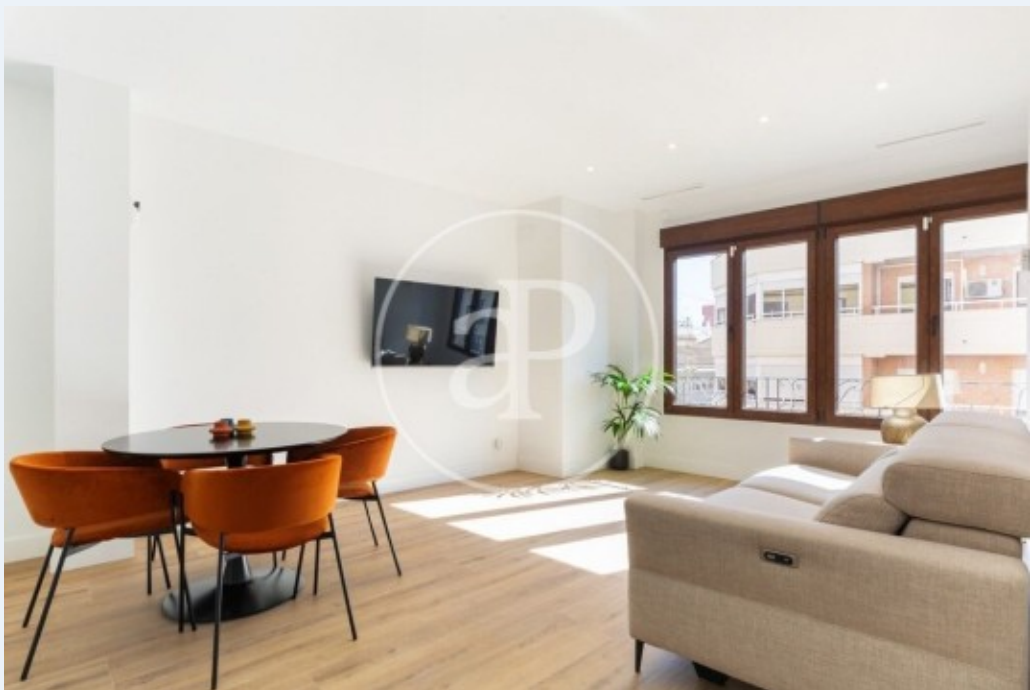

## Característiques

- ✓ Vistes
- ✓ Moblat
- ✓ Ascensor
- ✓ Calefacció
- ✓ AACC

Superfície  
**80 m<sup>2</sup>**

Dormitoris  
**2**

Banys  
**2**

Preu  
**1.850 €**

**Contacta amb nosaltres,**  
estarem encantats d'atendre't,  
per oferir-te més detalls i informació.