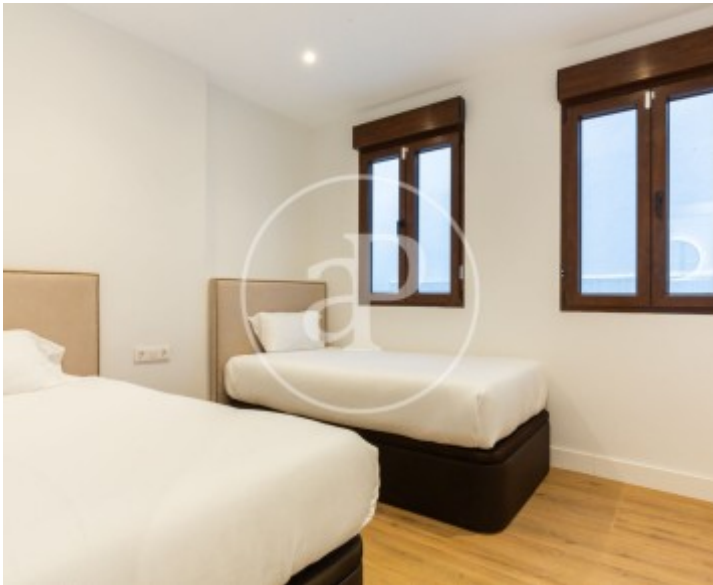

La Petxina, Valencia

REF. AV2604044