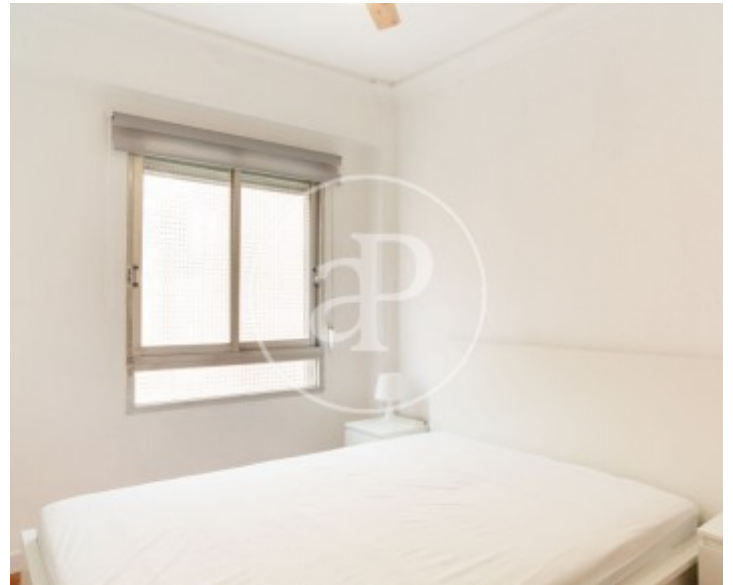

La creu del Grau, Valencia

REF. AV2607019