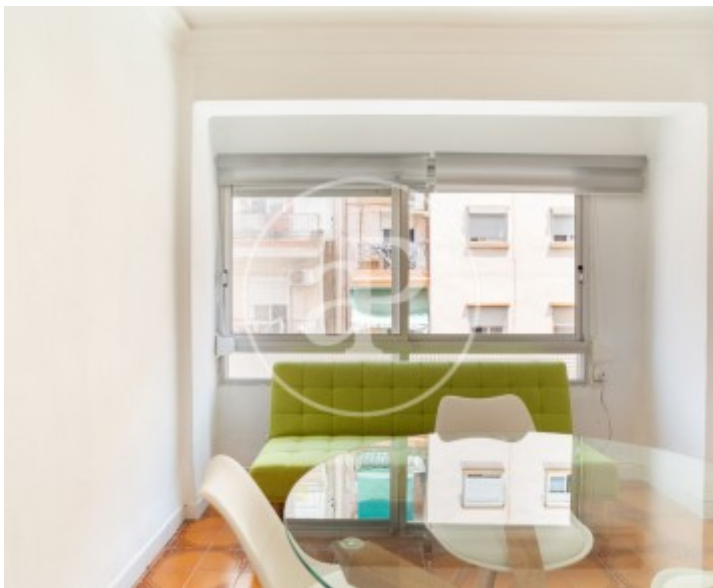

La creu del Grau, Valencia

REF. AV2607019