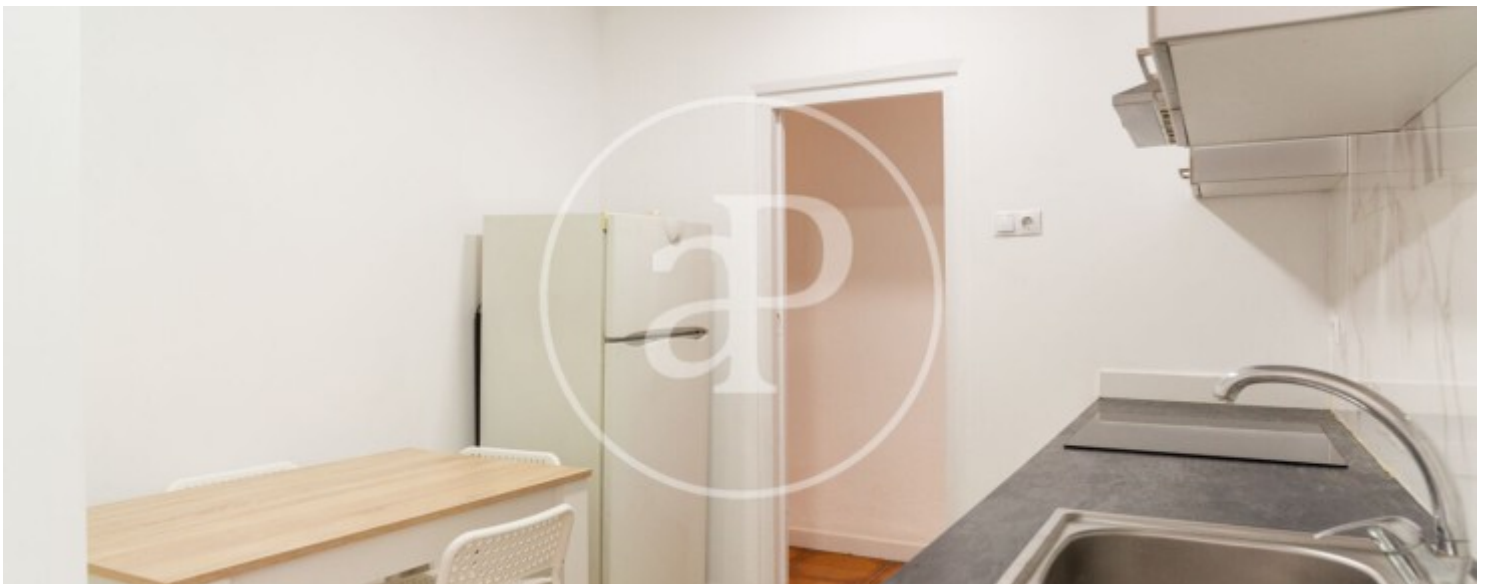

La creu del Grau, Valencia

REF. AV2607019