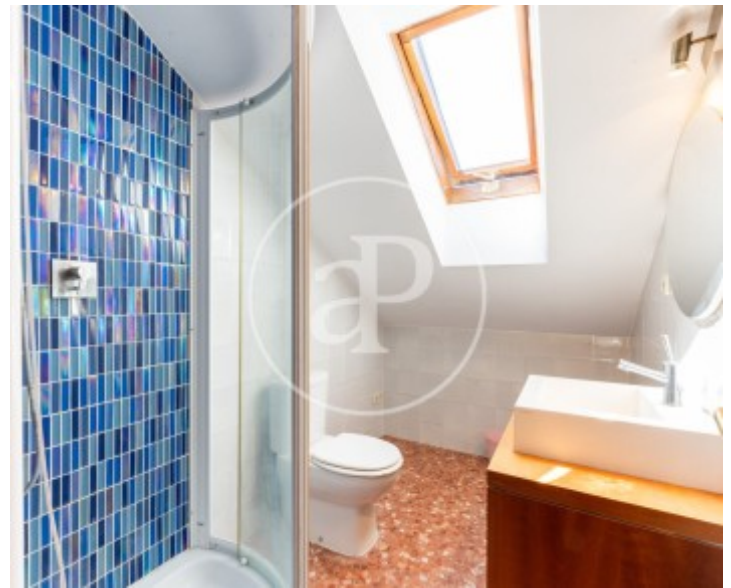

La Vega Baixa, Valencia

REF. AV2601067

Les dades de cada immoble no són part d'una oferta o contracte. No s'ha de considerar exactes o factuais les declaracions fetes per aProperties, verbalment o per escrit, respecte de l'immoble, l'estat en què es troba o el seu valor. Les fotografies només mostren unes parts determinades de l'immoble tal com eren al moment que es van prendre. Les àrees, dimensions i les distàncies que es proporcionen només són aproximades i han de ser comprovades pel client. Les imatges generades pel l' ordinador solament són una indicació de la possible aparença de l'immoble, i poden canviar a qualsevol moment. La informació respecte a un immoble és susceptible de canviar a qualsevol moment.

Per **més informació** o
per concertar una cita

apropertiesvalencia@aproperties.es
Tel: 96 128 59 65
www.aproperties.es