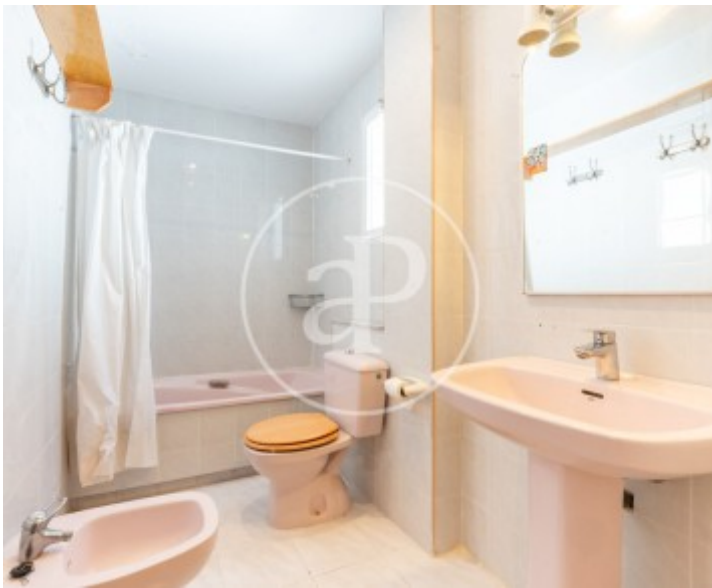

La Vega Baixa, Valencia

REF. AV2601067

Les dades de cada immoble no són part d'una oferta o contracte. No s'ha de considerar exactes o factuais les declaracions fetes per aProperties, verbalment o per escrit, respecte de l'immoble, l'estat en què es troba o el seu valor. Les fotografies només mostren unes parts determinades de l'immoble tal com eren al moment que es van prendre. Les àrees, dimensions i les distàncies que es proporcionen només són aproximades i han de ser comprovades pel client. Les imatges generades pel l' ordinador solament són una indicació de la possible aparença de l'immoble, i poden canviar a qualsevol moment. La informació respecte a un immoble és susceptible de canviar a qualsevol moment.

Per **més informació** o
per concertar una cita

apropertiesvalencia@aproperties.es
Tel: 96 128 59 65
www.aproperties.es