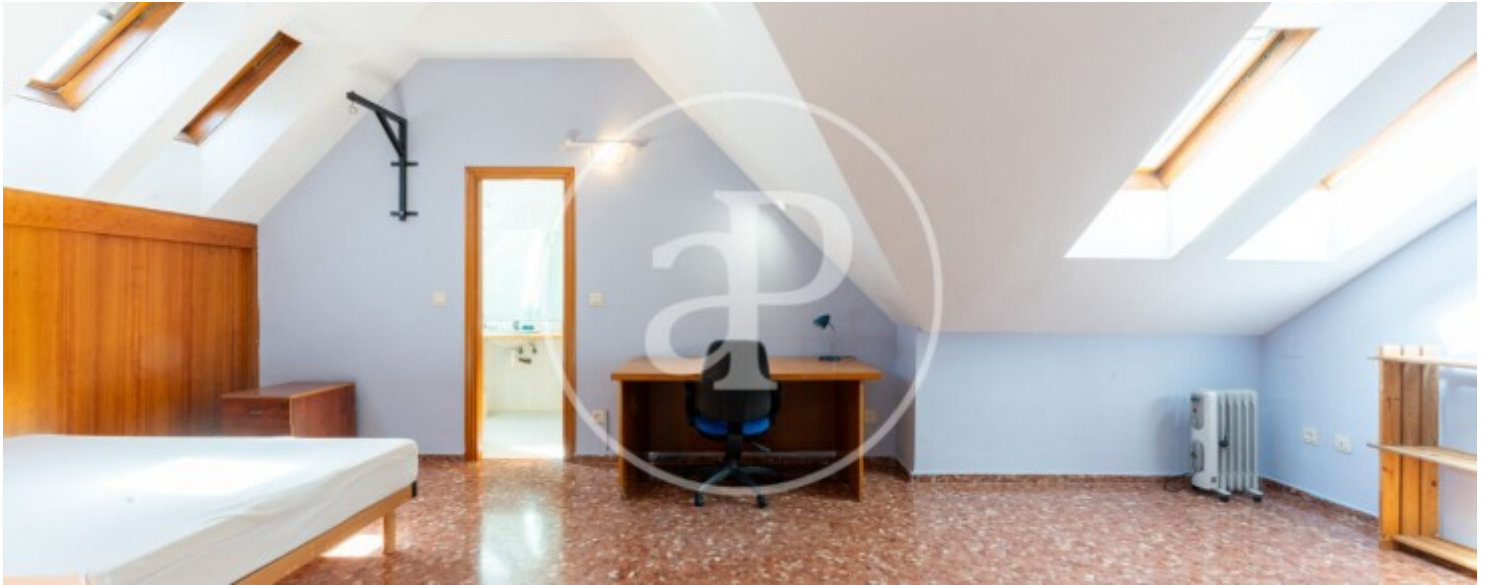

La Vega Baja, Valencia

REF. AV2601067