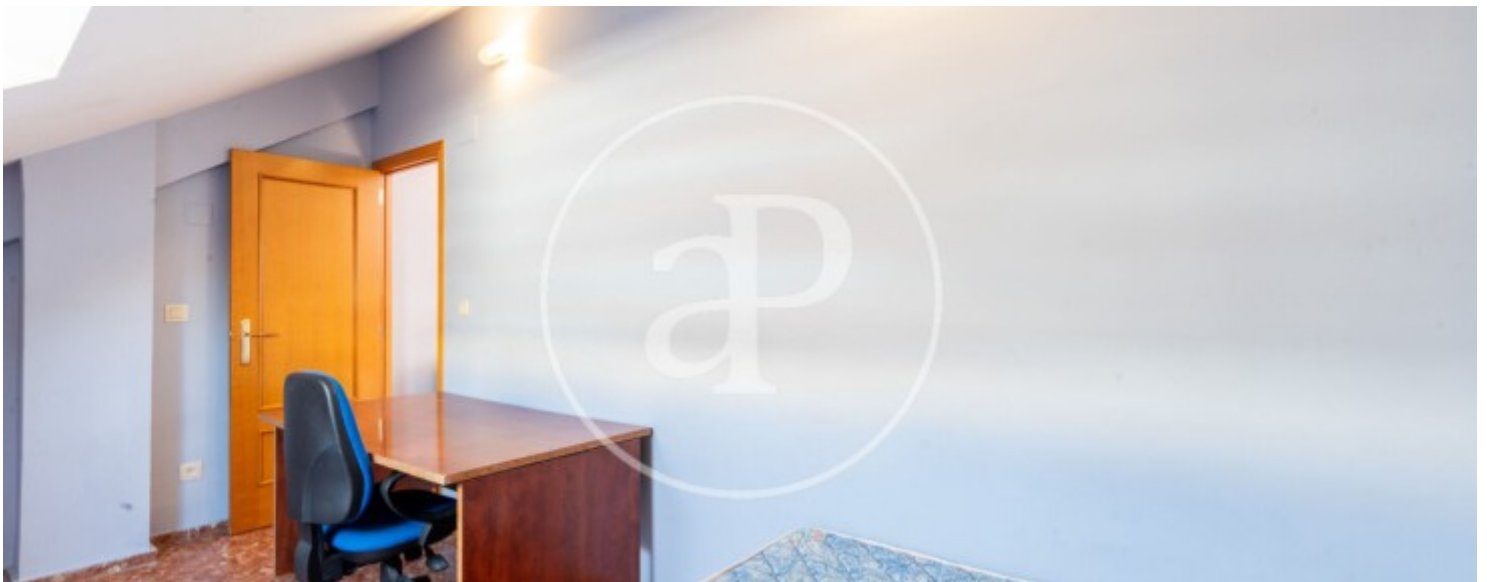

La Vega Baja, Valencia

REF. AV2601067