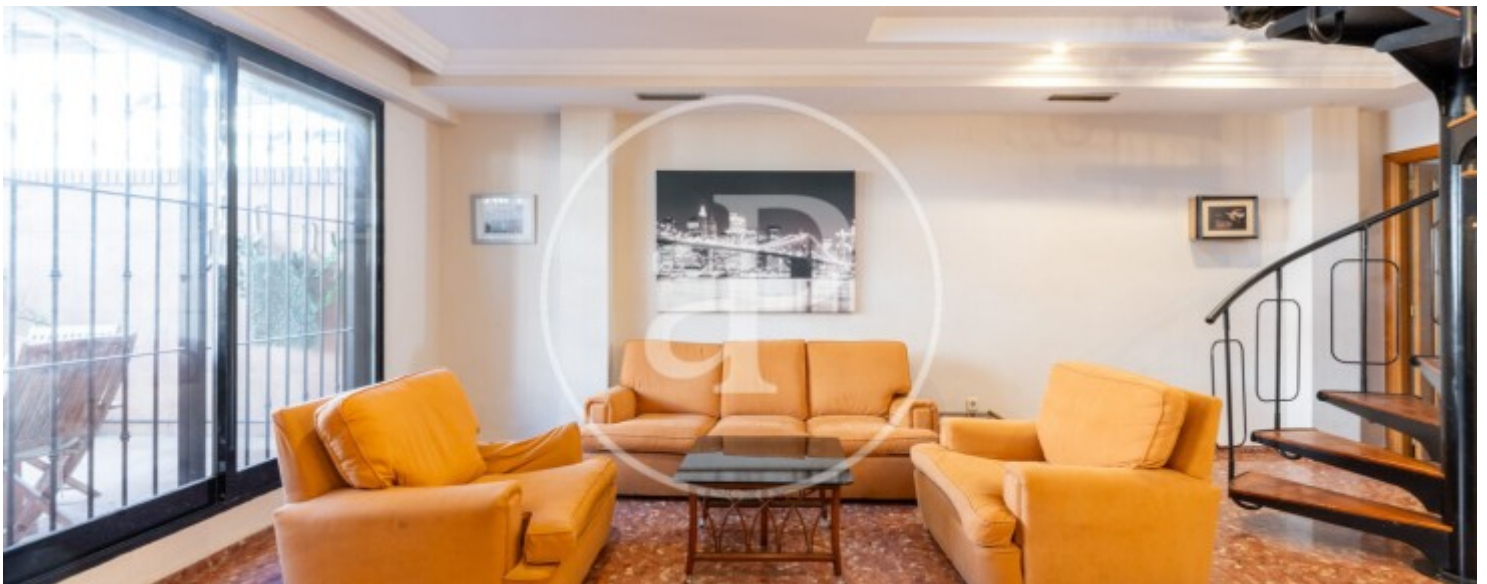

La Vega Baja, Valencia

REF. AV2601067