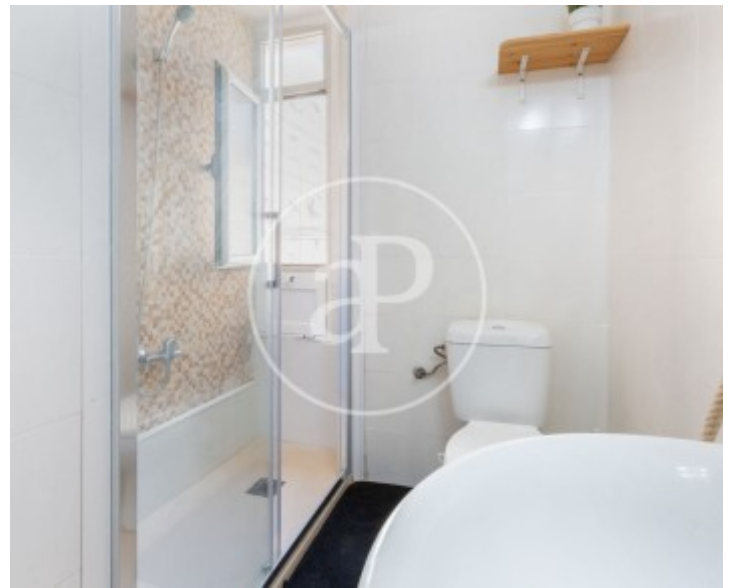

L'Illa Perduda, Valencia

REF. AV2605115

Les dades de cada immoble no són part d'una oferta o contracte. No s'ha de considerar exactes o factuais les declaracions fetes per aProperties, verbalment o per escrit, respecte de l'immoble, l'estat en què es troba o el seu valor. Les fotografies només mostren unes parts determinades de l'immoble tal com eren al moment que es van prendre. Les àrees, dimensions i les distàncies que es proporcionen només són aproximades i han de ser comprovades pel client. Les imatges generades pel l'ordinador solament són una indicació de la possible aparença de l'immoble, i poden canviar a qualsevol moment. La informació respecte a un immoble és susceptible de canviar a qualsevol moment.

Per **més informació** o
per concertar una cita

apropertiesvalencia@aproperties.es
Tel: 96 128 59 65
www.aproperties.es