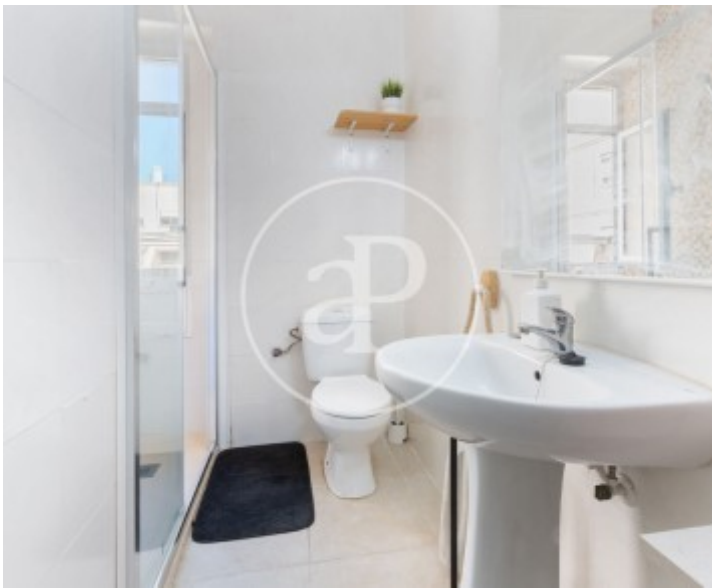

L'Illa Perduda, Valencia

REF. AV2605115

Les dades de cada immoble no són part d'una oferta o contracte. No s'ha de considerar exactes o factuais les declaracions fetes per aProperties, verbalment o per escrit, respecte de l'immoble, l'estat en què es troba o el seu valor. Les fotografies només mostren unes parts determinades de l'immoble tal com eren al moment que es van prendre. Les àrees, dimensions i les distàncies que es proporcionen només són aproximades i han de ser comprovades pel client. Les imatges generades pel l'ordinador solament són una indicació de la possible aparença de l'immoble, i poden canviar a qualsevol moment. La informació respecte a un immoble és susceptible de canviar a qualsevol moment.

Per **més informació** o
per concertar una cita

apropertiesvalencia@aproperties.es
Tel: 96 128 59 65
www.aproperties.es