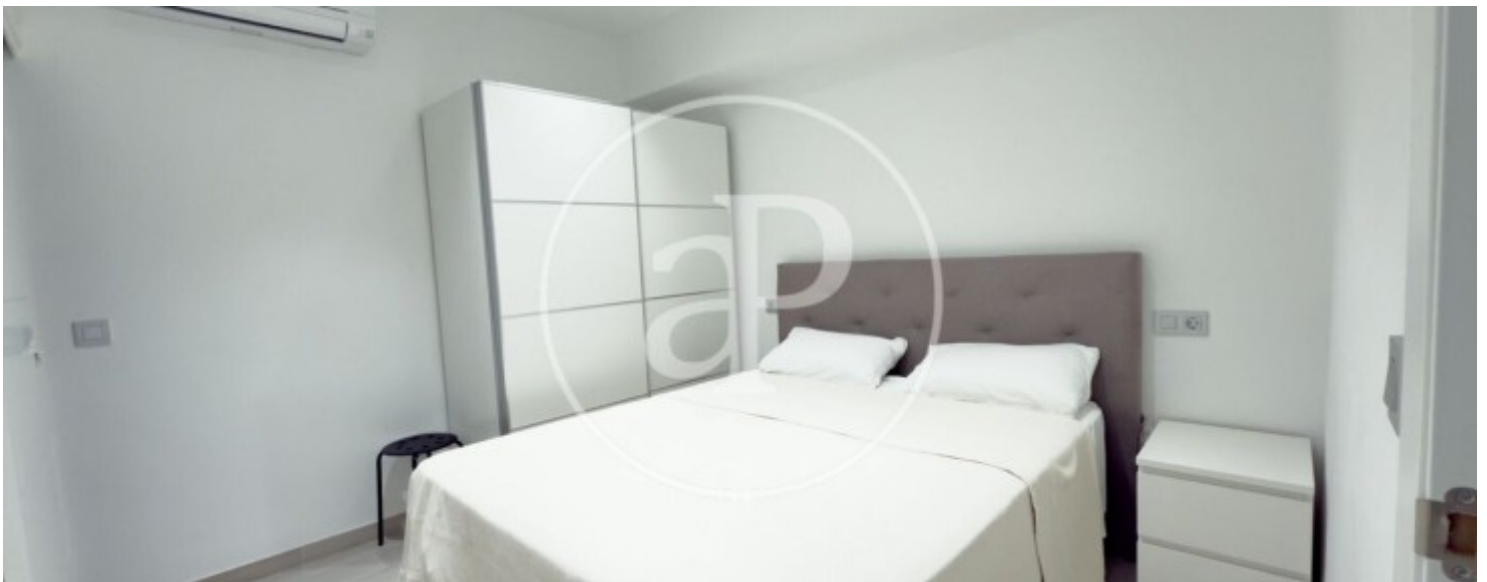

Jesús, Valencia

REF. AV2503053