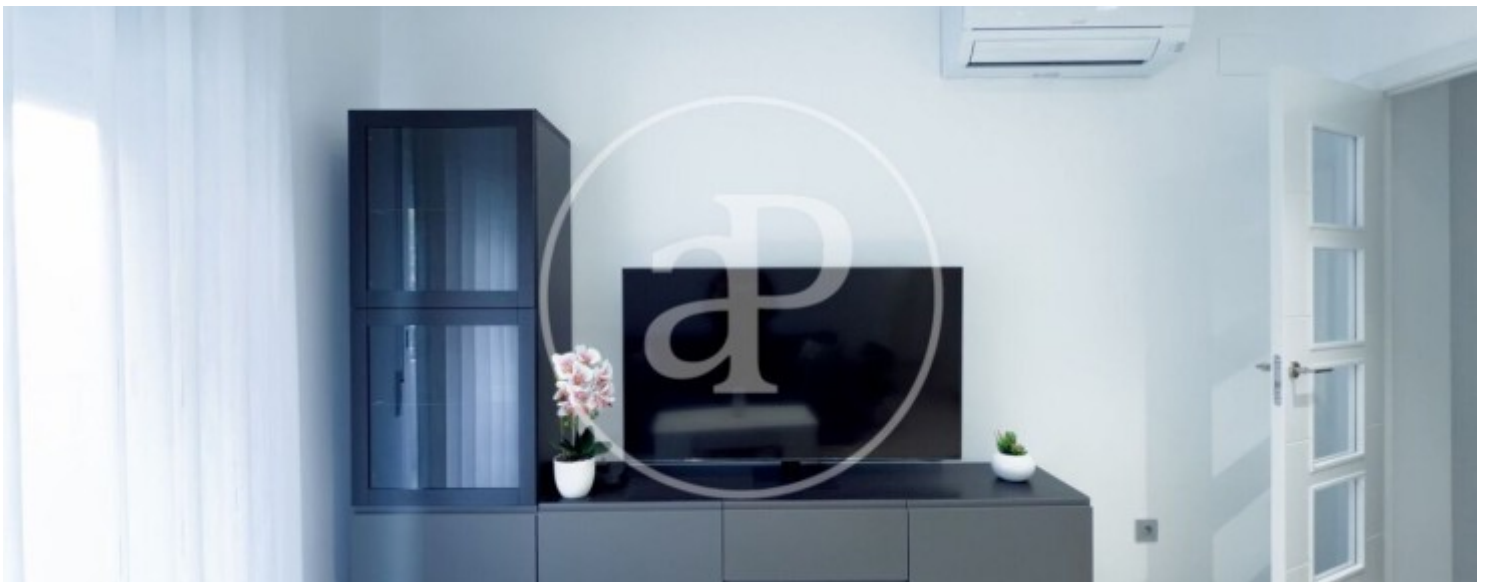

Jesús, Valencia

REF. AV2503053