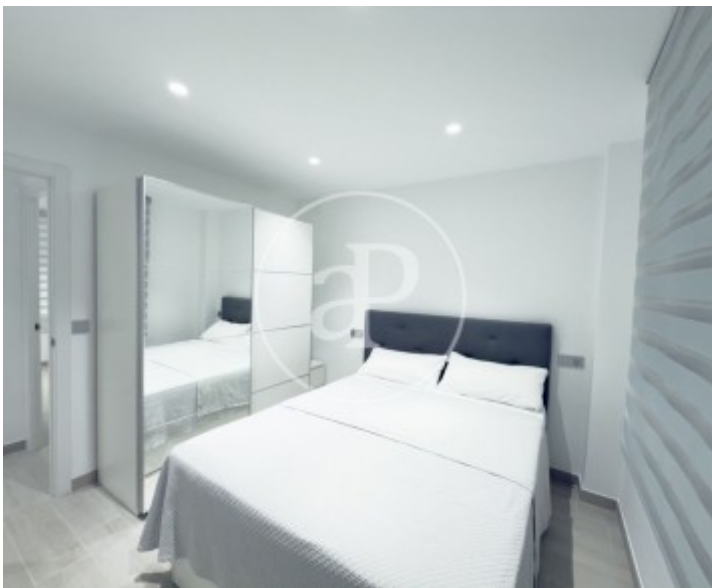

Jesús, Valencia

REF. AV2503053