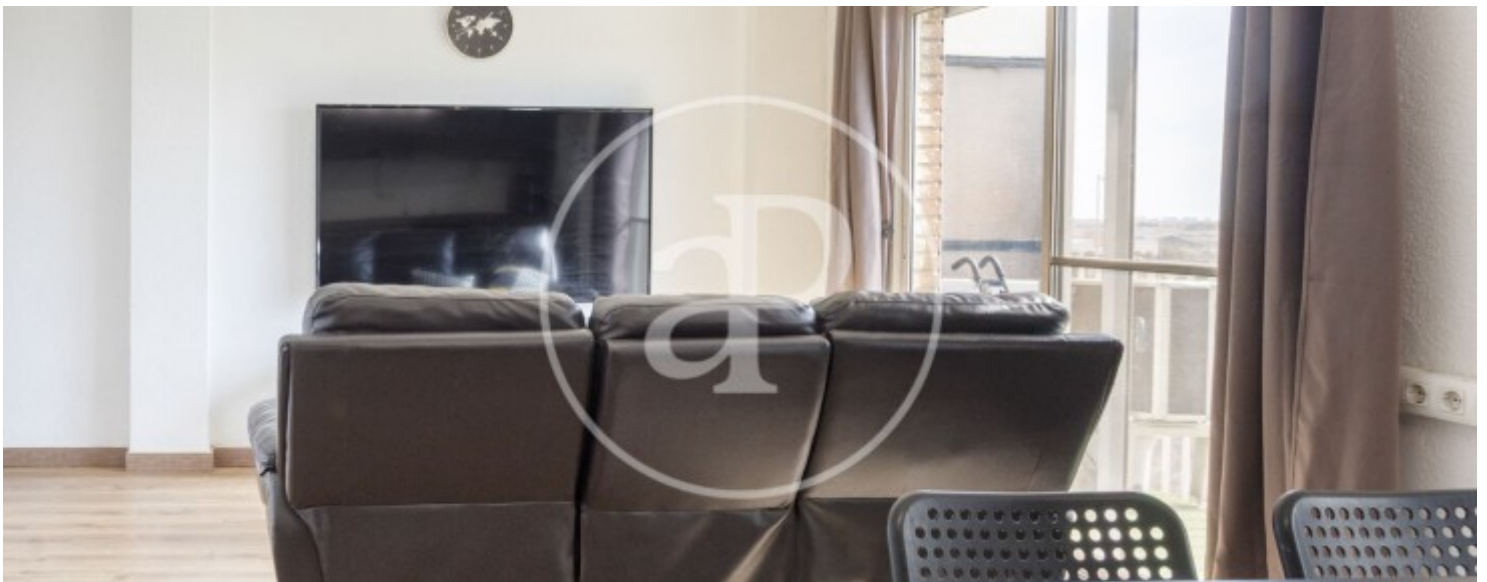

Jesús, Valencia

REF. VV2602035