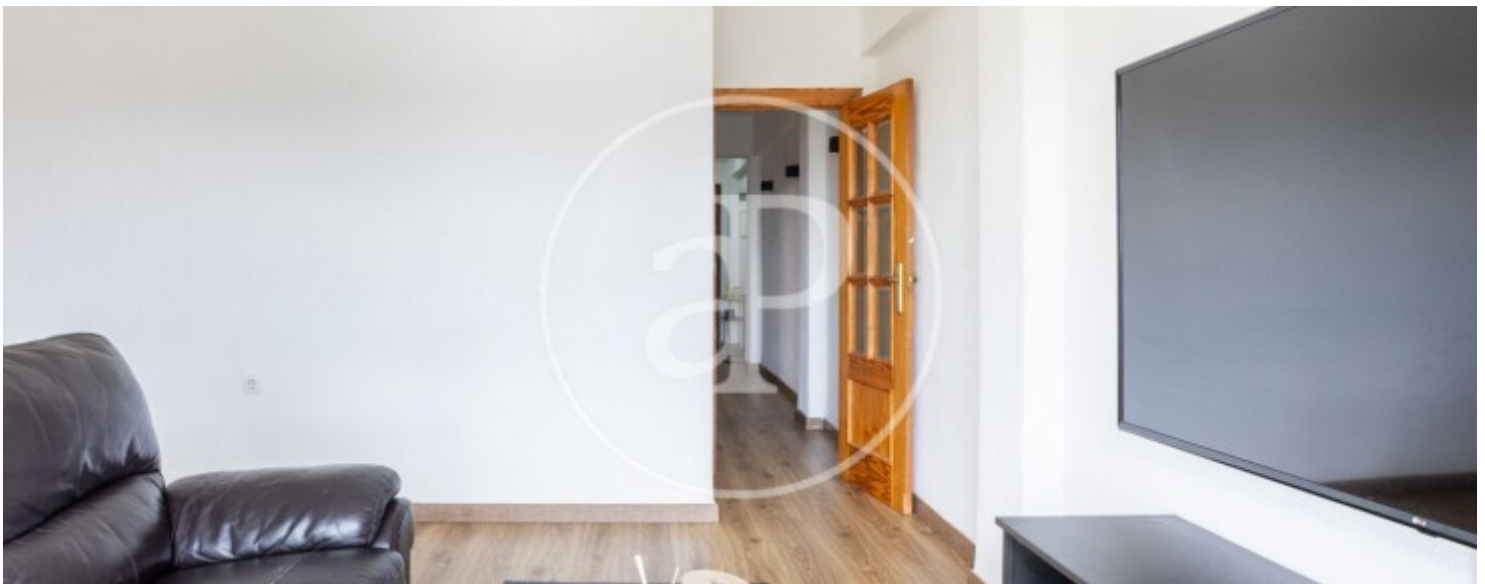

Jesús, Valencia

REF. VV2602035