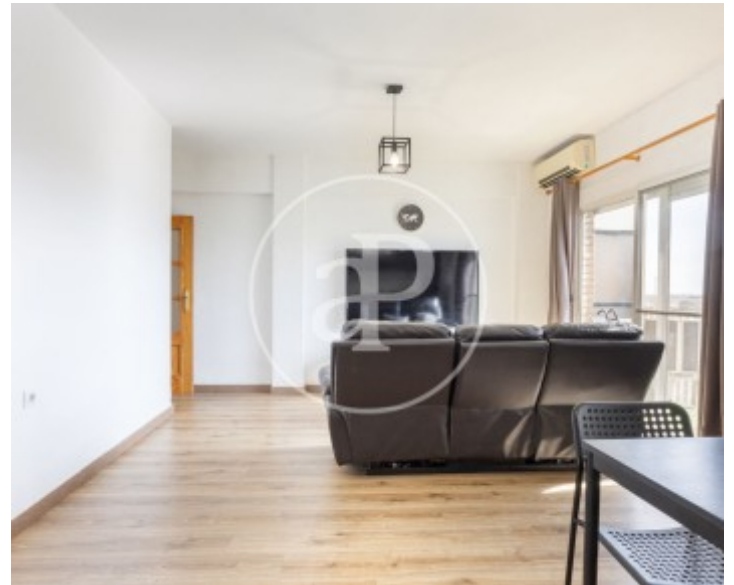

Jesús, Valencia

REF. VV2602035