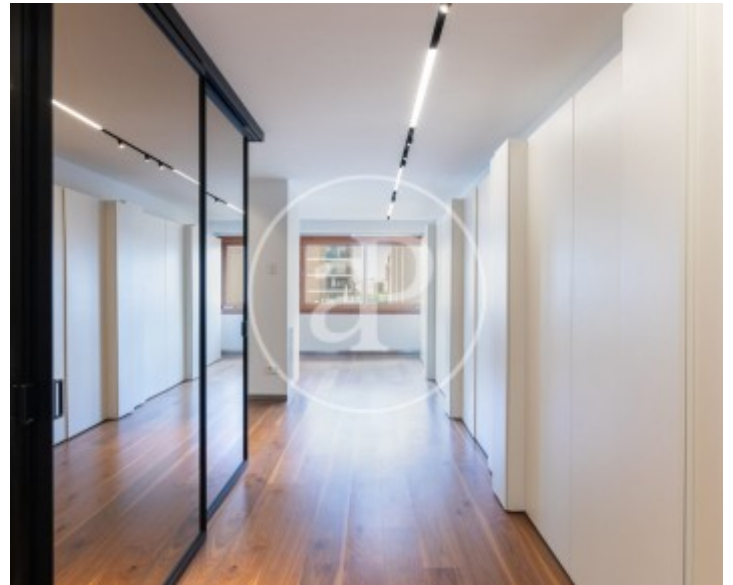

Exposició, Valencia

REF. AV2604099