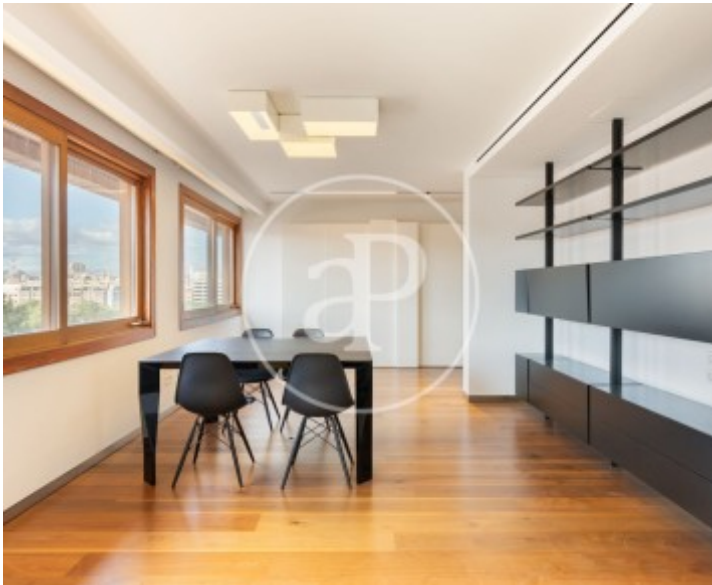

Exposició, Valencia

REF. AV2604099