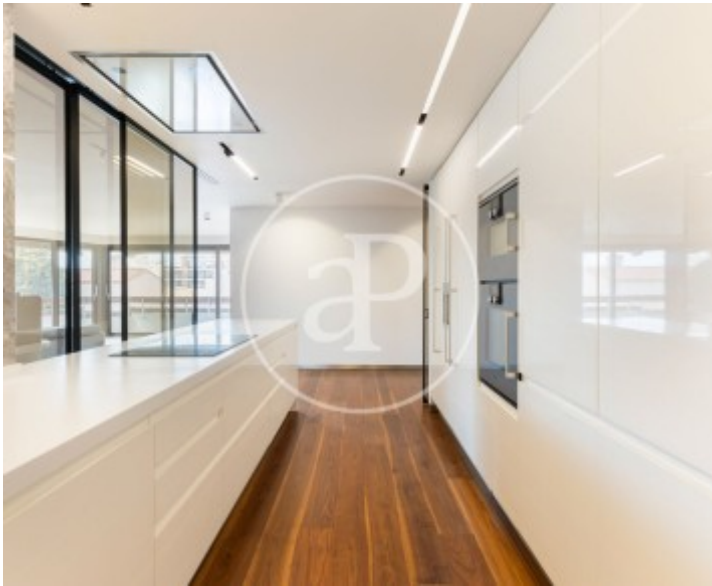

Exposició, Valencia

REF. AV2604099

Les dades de cada immoble no són part d'una oferta o contracte. No s'ha de considerar exactes o factuais les declaracions fetes per aProperties, verbalment o per escrit, respecte de l'immoble, l'estat en què es troba o el seu valor. Les fotografies només mostren unes parts determinades de l'immoble tal com eren al moment que es van prendre. Les àrees, dimensions i les distàncies que es proporcionen només són aproximades i han de ser comprovades pel client. Les imatges generades pel l'ordinador solament són una indicació de la possible aparença de l'immoble, i poden canviar a qualsevol moment. La informació respecte a un immoble és susceptible de canviar a qualsevol moment.

Per **més informació** o
per concertar una cita

apropertiesvalencia@aproperties.es
Tel: 96 128 59 65
www.aproperties.es