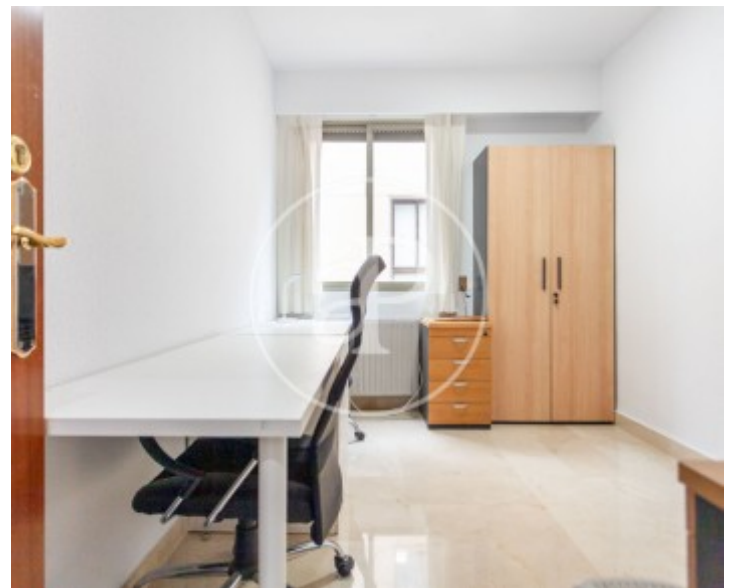

La Seu, Valencia

REF. AV2512011