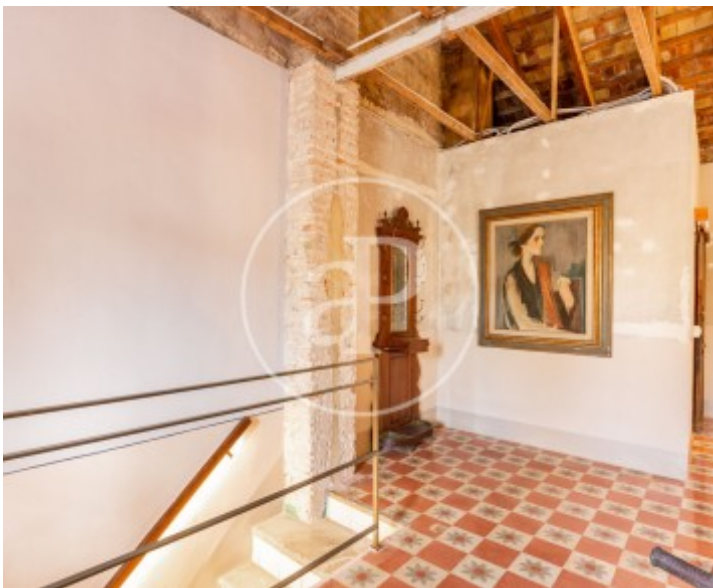

En Corts, Valencia

REF. AV2606048