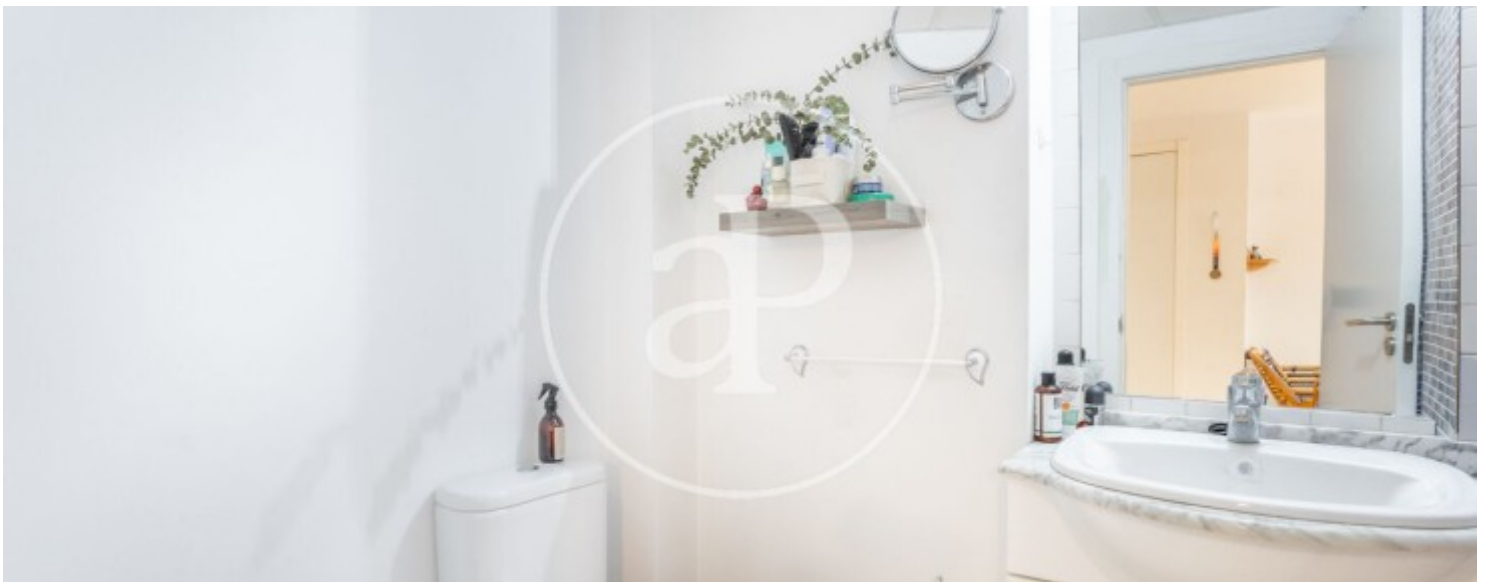

El Mercat, Valencia

REF. AV2603023