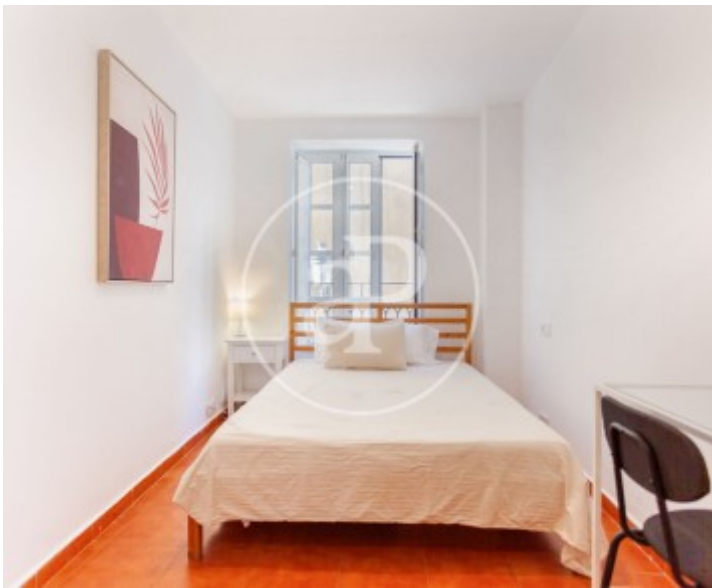

El Carme, Valencia

REF. AV2601033

Les dades de cada immoble no són part d'una oferta o contracte. No s'ha de considerar exactes o factuais les declaracions fetes per aProperties, verbalment o per escrit, respecte de l'immoble, l'estat en què es troba o el seu valor. Les fotografies només mostren unes parts determinades de l'immoble tal com eren al moment que es van prendre. Les àrees, dimensions i les distàncies que es proporcionen només són aproximades i han de ser comprovades pel client. Les imatges generades pel l' ordinador solament són una indicació de la possible aparença de l'immoble, i poden canviar a qualsevol moment. La informació respecte a un immoble és susceptible de canviar a qualsevol moment.

Per **més informació** o
per concertar una cita

apropertiesvalencia@aproperties.es
Tel: 96 128 59 65
www.aproperties.es