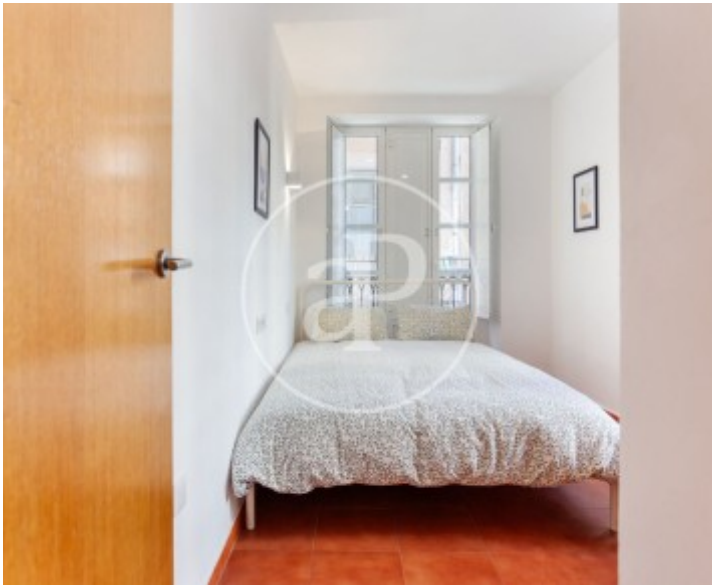

El Carme, Valencia

REF. AV2601033