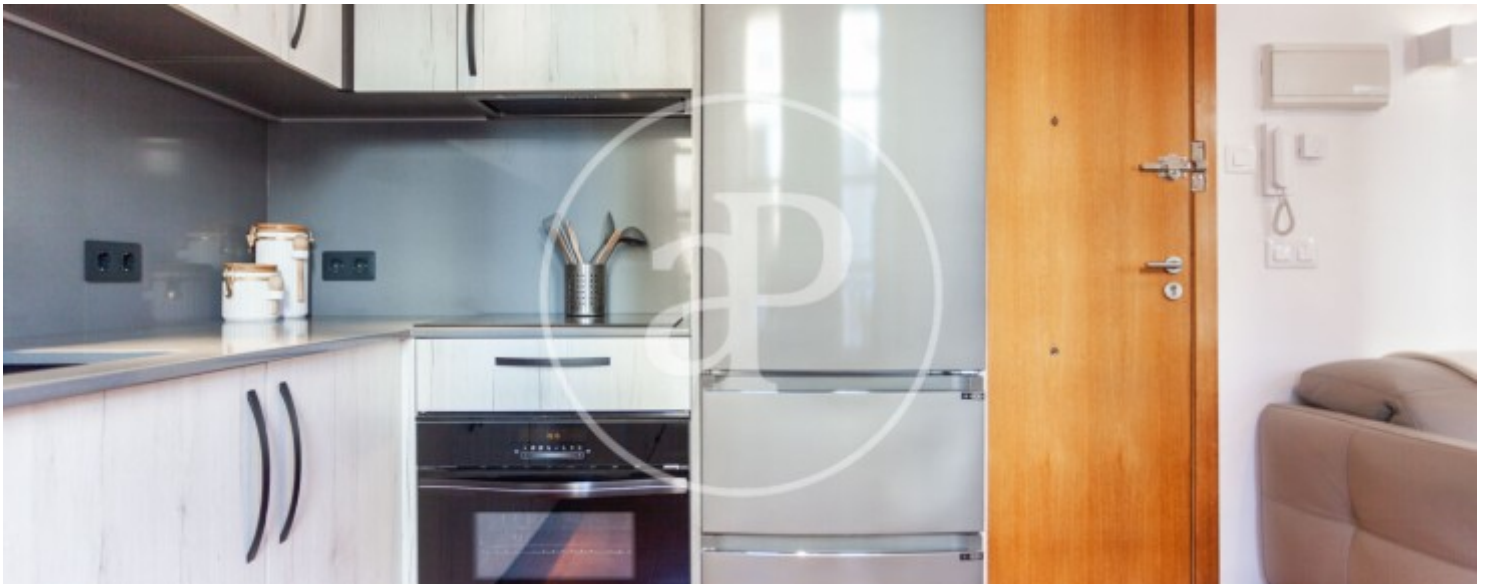

El Carme, Valencia

REF. AV2601033