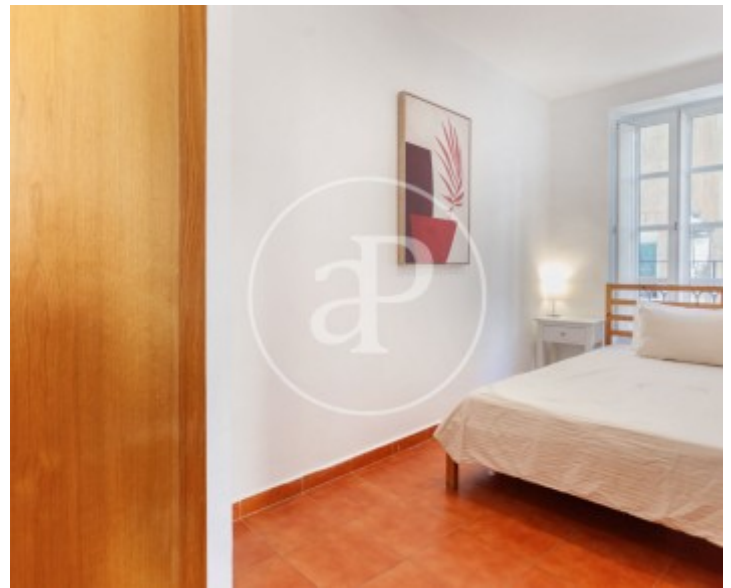

El Carme, Valencia

REF. AV2601033

Les dades de cada immoble no són part d'una oferta o contracte. No s'ha de considerar exactes o factuais les declaracions fetes per aProperties, verbalment o per escrit, respecte de l'immoble, l'estat en què es troba o el seu valor. Les fotografies només mostren unes parts determinades de l'immoble tal com eren al moment que es van prendre. Les àrees, dimensions i les distàncies que es proporcionen només són aproximades i han de ser comprovades pel client. Les imatges generades pel l' ordinador solament són una indicació de la possible aparença de l'immoble, i poden canviar a qualsevol moment. La informació respecte a un immoble és susceptible de canviar a qualsevol moment.

Per **més informació** o
per concertar una cita

apropertiesvalencia@aproperties.es
Tel: 96 128 59 65
www.aproperties.es