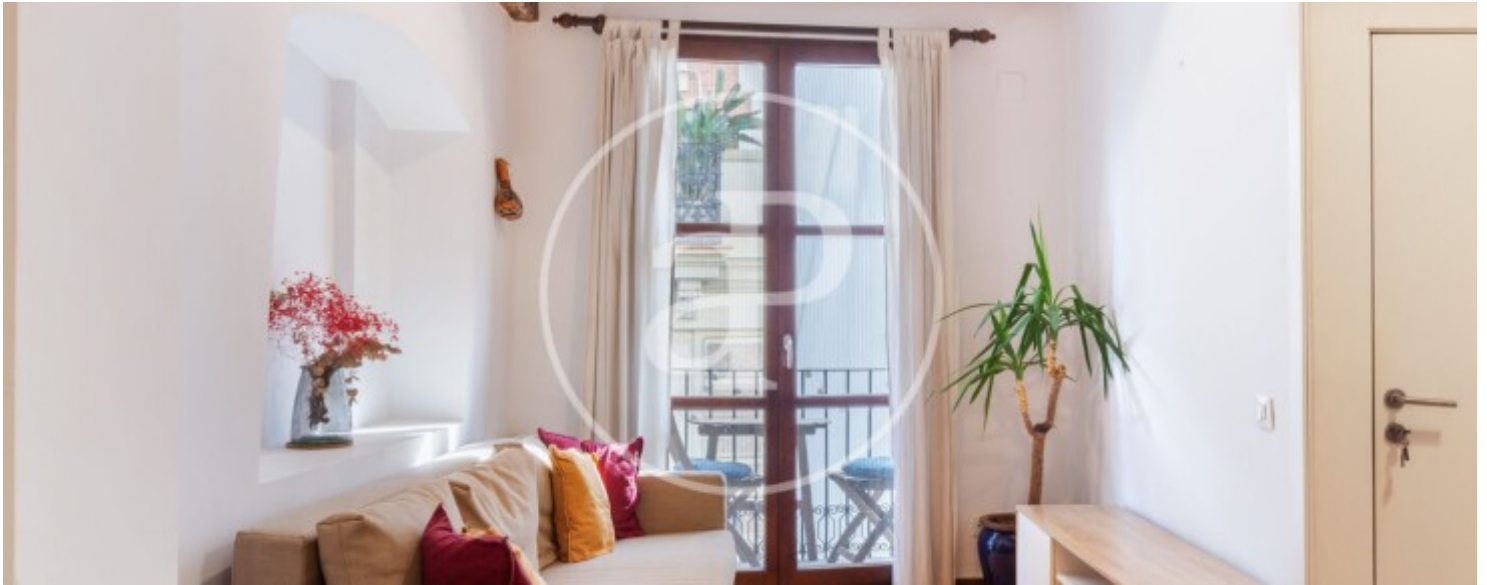

El Carme, Valencia

REF. AV2604085