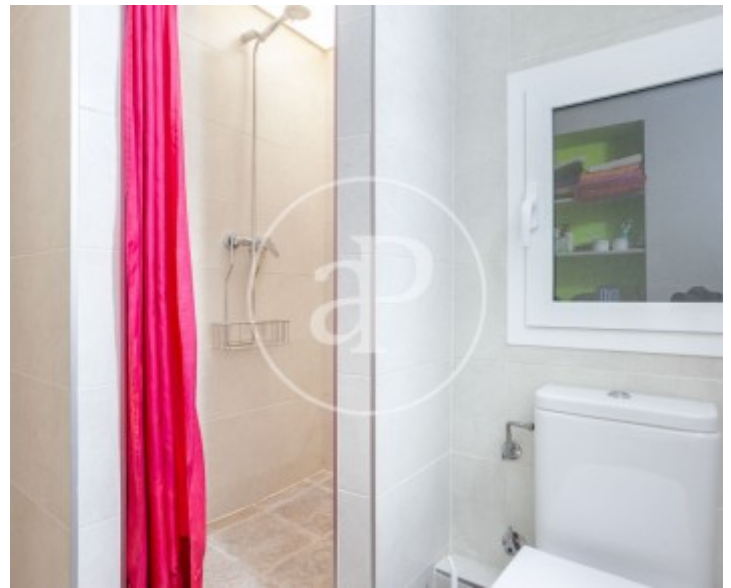

El Carme, Valencia

REF. AV2603037

Les dades de cada immoble no són part d'una oferta o contracte. No s'ha de considerar exactes o factuais les declaracions fetes per aProperties, verbalment o per escrit, respecte de l'immoble, l'estat en què es troba o el seu valor. Les fotografies només mostren unes parts determinades de l'immoble tal com eren al moment que es van prendre. Les àrees, dimensions i les distàncies que es proporcionen només són aproximades i han de ser comprovades pel client. Les imatges generades pel l' ordinador solament són una indicació de la possible aparença de l'immoble, i poden canviar a qualsevol moment. La informació respecte a un immoble és susceptible de canviar a qualsevol moment.

Per **més informació** o
per concertar una cita

apropertiesvalencia@aproperties.es
Tel: 96 128 59 65
www.aproperties.es