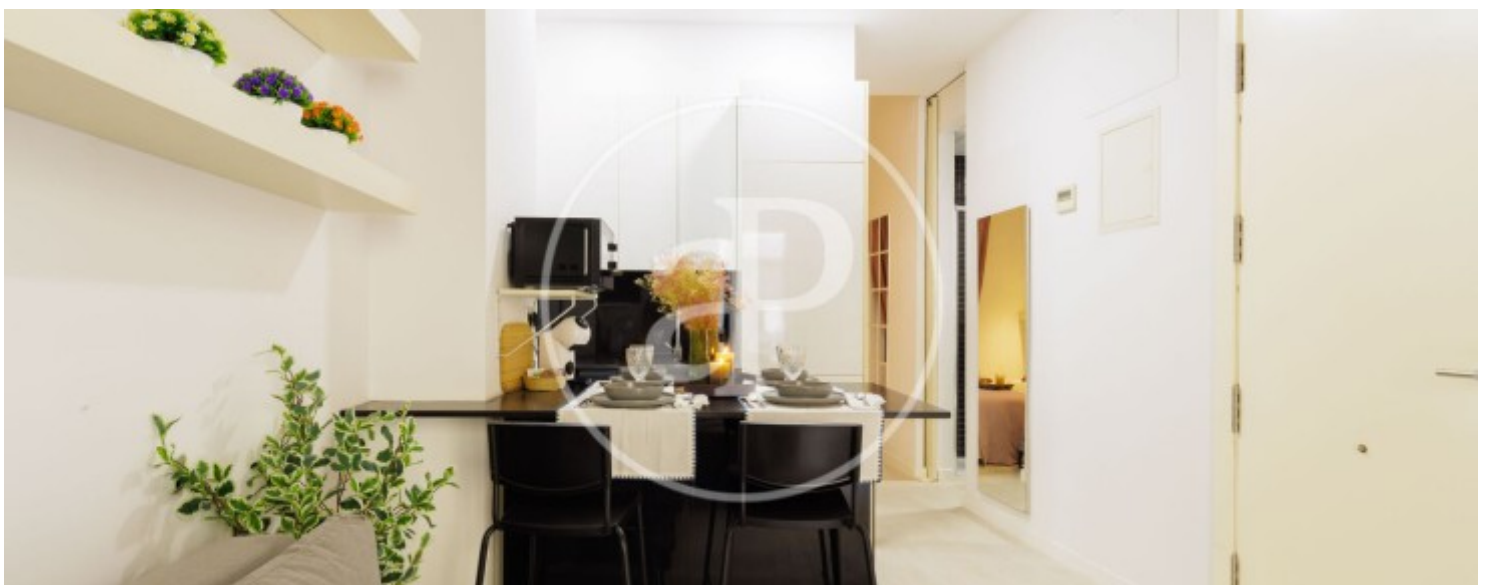

El Carme, Valencia

REF. AV2607021