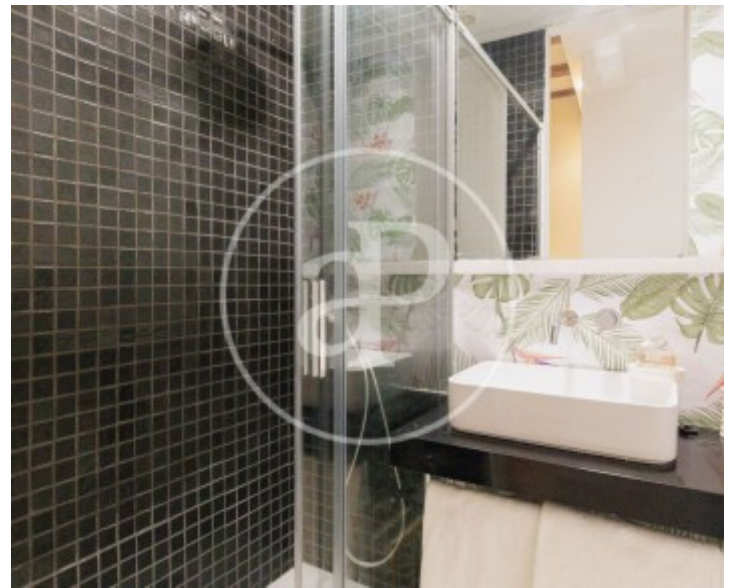

El Carme, Valencia

REF. AV2607021

Les dades de cada immoble no són part d'una oferta o contracte. No s'ha de considerar exactes o factuais les declaracions fetes per aProperties, verbalment o per escrit, respecte de l'immoble, l'estat en què es troba o el seu valor. Les fotografies només mostren unes parts determinades de l'immoble tal com eren al moment que es van prendre. Les àrees, dimensions i les distàncies que es proporcionen només són aproximades i han de ser comprovades pel client. Les imatges generades pel l'ordinador solament són una indicació de la possible aparença de l'immoble, i poden canviar a qualsevol moment. La informació respecte a un immoble és susceptible de canviar a qualsevol moment.

Per **més informació** o
per concertar una cita

apropertiesvalencia@aproperties.es
Tel: 96 128 59 65
www.aproperties.es