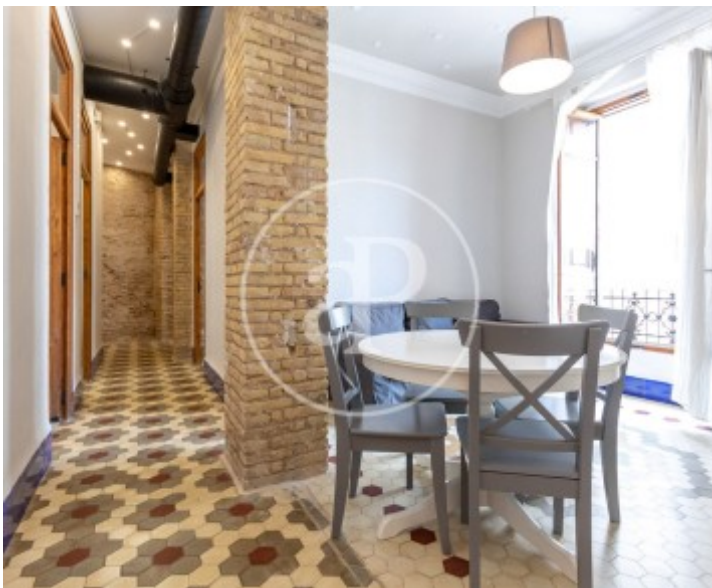

El Carme, Valencia

REF. AV2509055