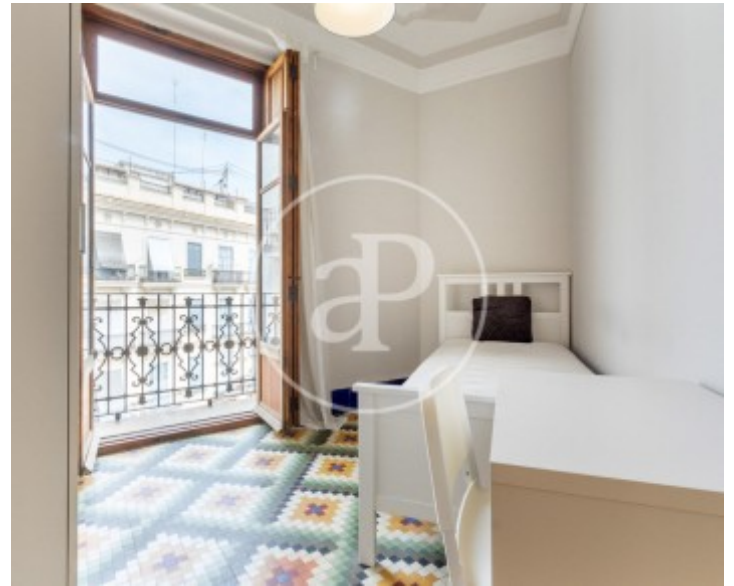

El Carme, Valencia

REF. AV2509055

Les dades de cada immoble no són part d'una oferta o contracte. No s'ha de considerar exactes o factuais les declaracions fetes per aProperties, verbalment o per escrit, respecte de l'immoble, l'estat en què es troba o el seu valor. Les fotografies només mostren unes parts determinades de l'immoble tal com eren al moment que es van prendre. Les àrees, dimensions i les distàncies que es proporcionen només són aproximades i han de ser comprovades pel client. Les imatges generades pel l'ordinador solament són una indicació de la possible aparença de l'immoble, i poden canviar a qualsevol moment. La informació respecte a un immoble és susceptible de canviar a qualsevol moment.

Per **més informació** o
per concertar una cita

apropertiesvalencia@aproperties.es
Tel: 96 128 59 65
www.aproperties.es