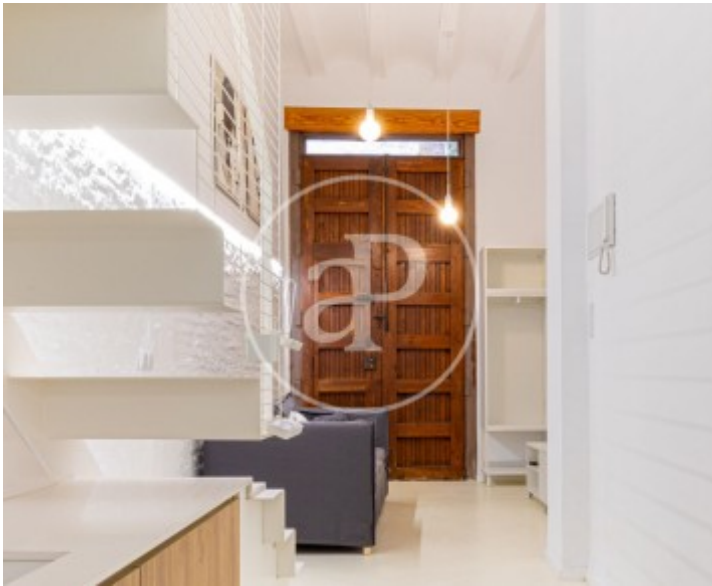

L'habitatge, situat en planta baixa, consta d'una habitació matrimonial, una habitació individual, un bany complet i un saló amb una àmplia cuina equipada amb tots els electrodomèstics necessaris per a gaudir de comoditat en el dia a dia. L'immoble, íntegrament reformat, disposa d'aire condicionat fred/calor, armaris i parament de la llar. La seua ubicació és immillorable, ja que es troba en una plaça molt tranquil·la, al barri del Carme, a 2 minuts caminant del parc del