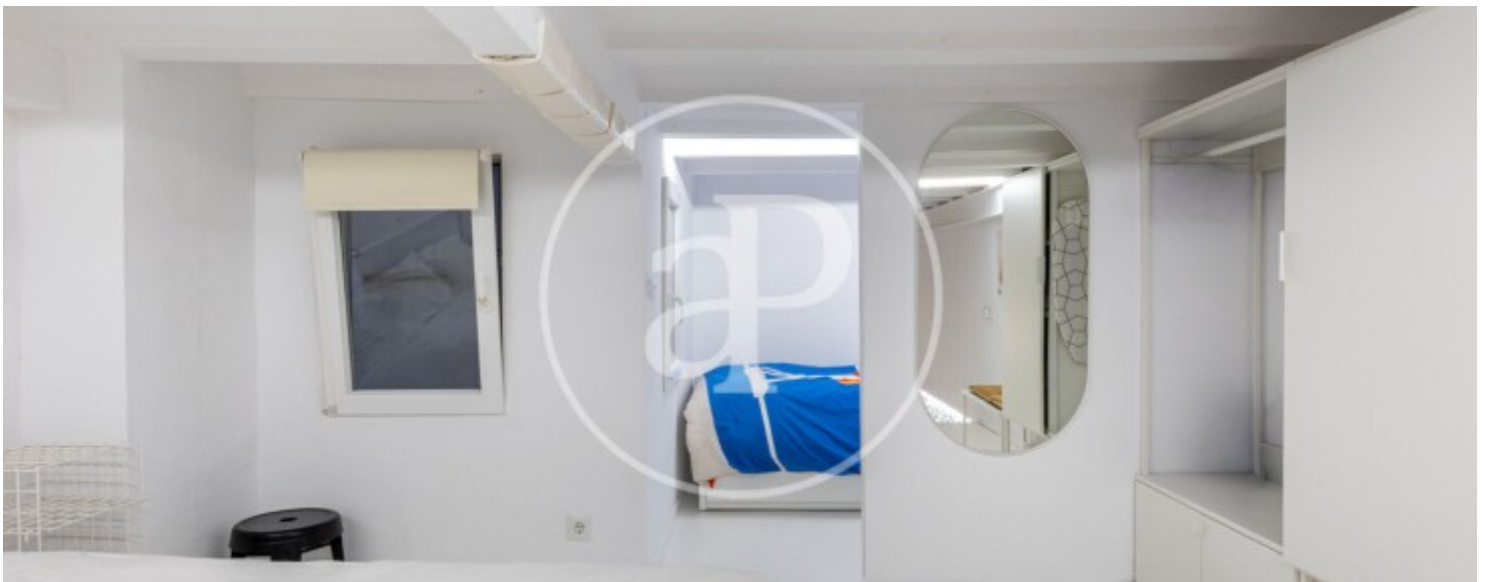

L'habitatge, situat en planta baixa, consta d'una habitació matrimonial, una habitació individual, un bany complet i un saló amb una àmplia cuina equipada amb tots els electrodomèstics necessaris per a gaudir de comoditat en el dia a dia. L'immoble, íntegrament reformat, disposa d'aire condicionat fred/calor, armaris i parament de la llar. La seua ubicació és immillorable, ja que es troba en una plaça molt tranquil·la, al barri del Carme, a 2 minuts caminant del parc del