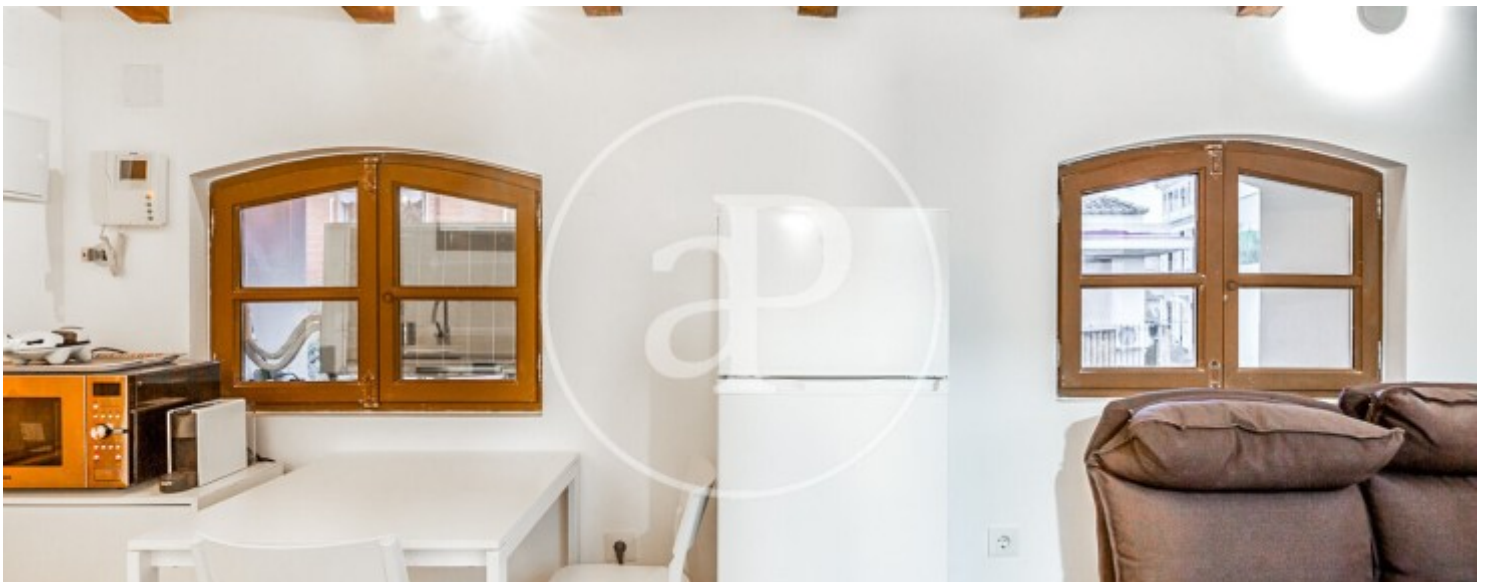

El Carme, Valencia

REF. AV2606036