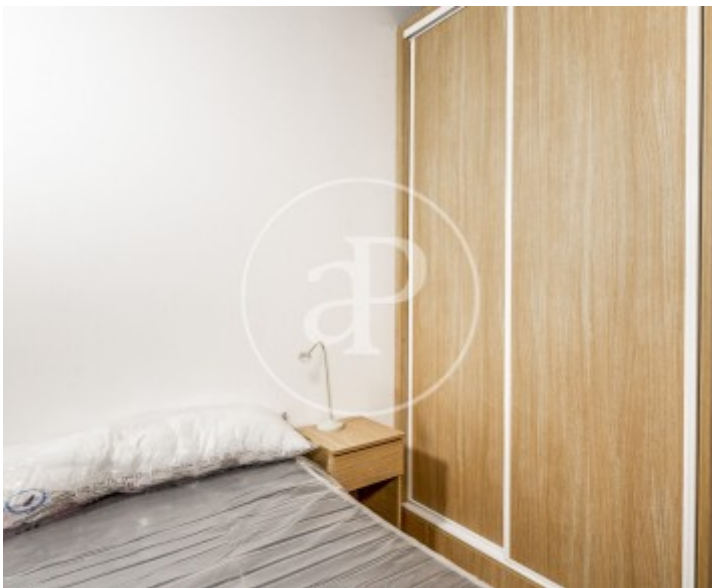

El Carme, Valencia

REF. AV2606036