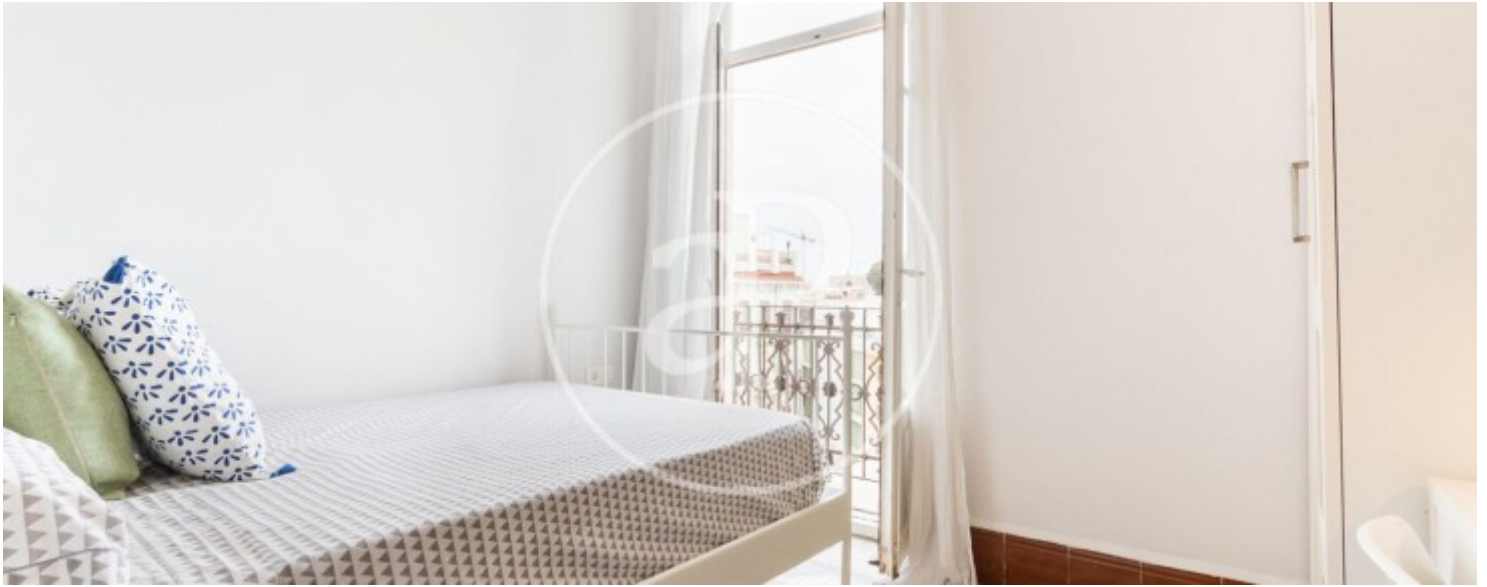

El Carme, Valencia

REF. AV2603024