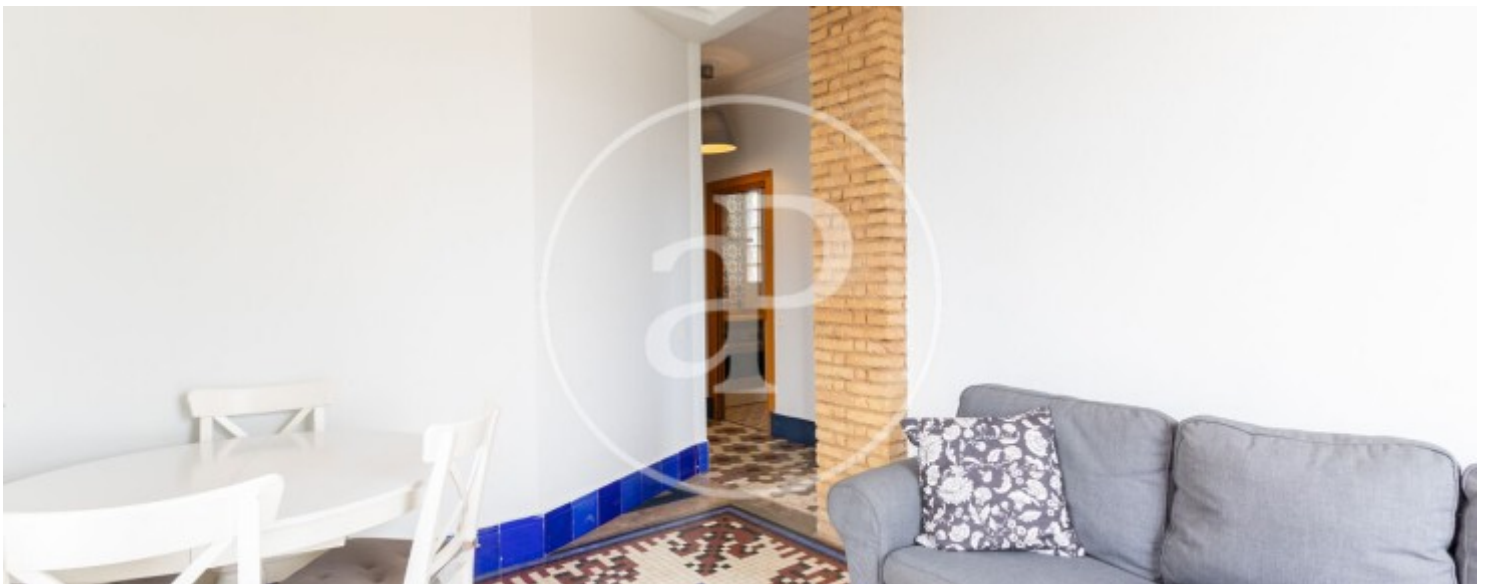

El Carme, Valencia

REF. AV2603024