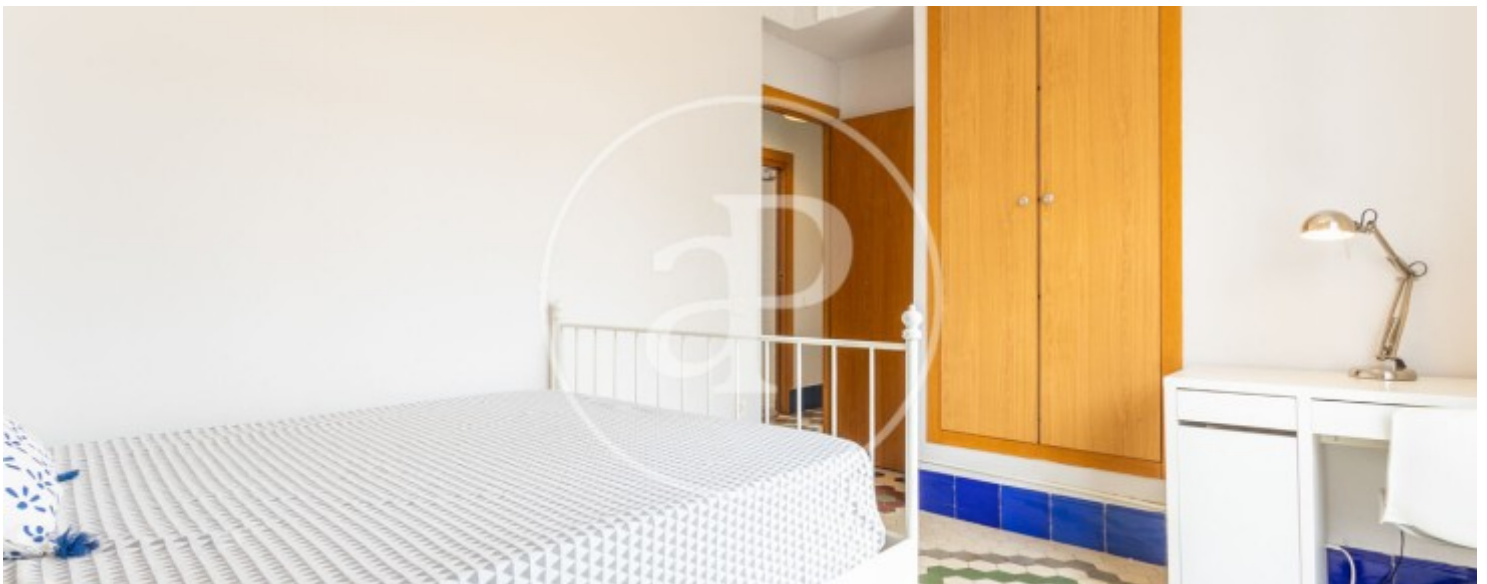

El Carme, Valencia

REF. AV2603024