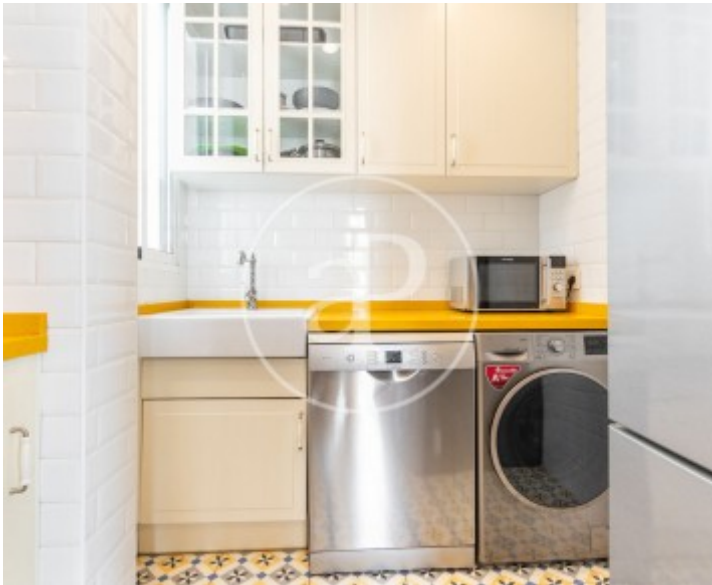

El Carme, Valencia

REF. AV2603024