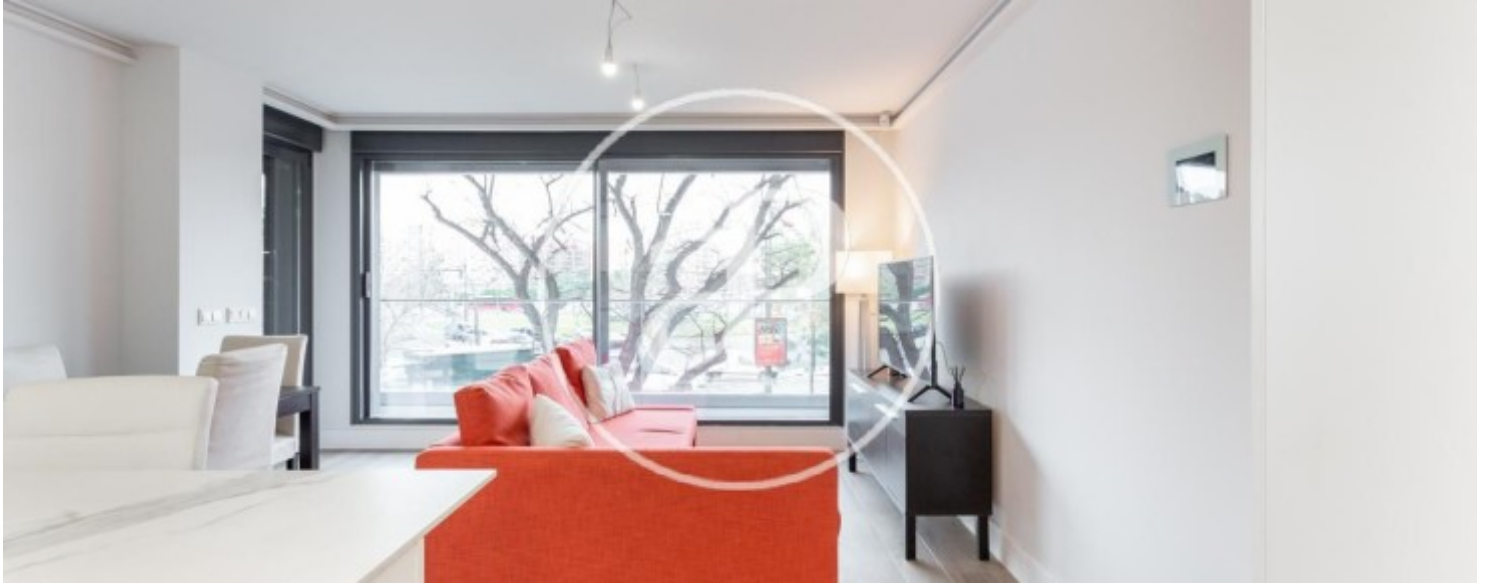

Ciutat de les Arts i de les Ciències, Valencia

REF. AV2607054