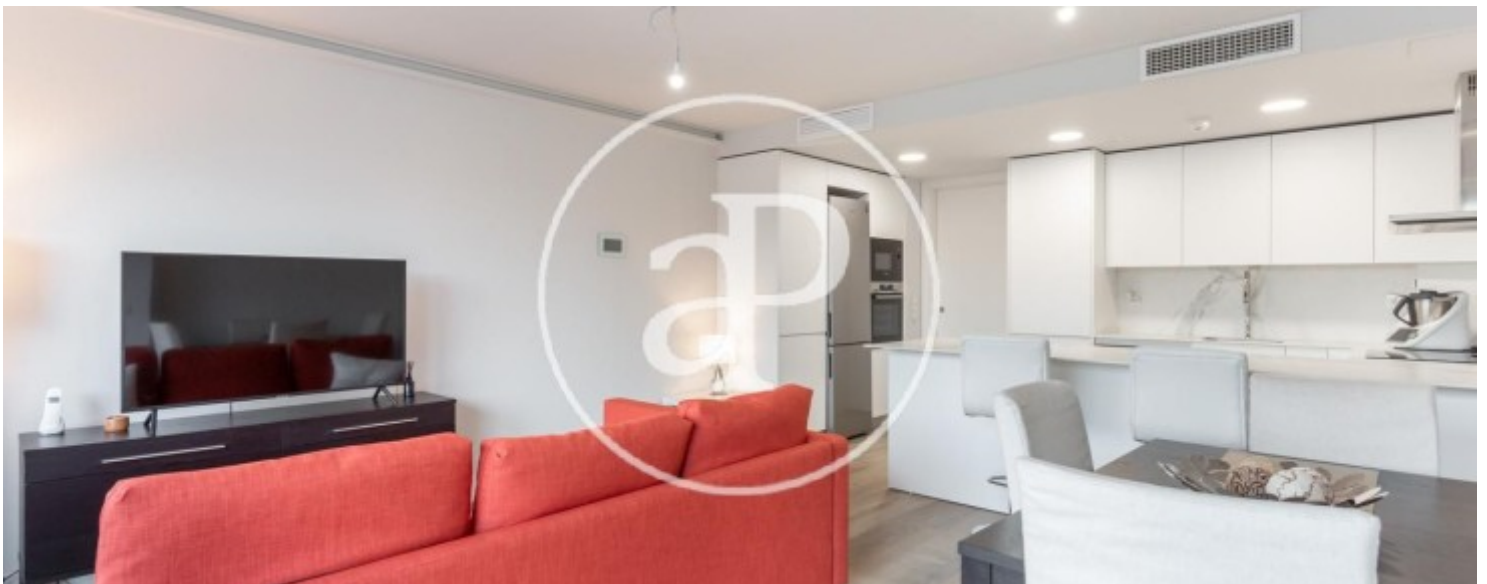

Ciutat de les Arts i de les Ciències, Valencia

REF. AV2607054