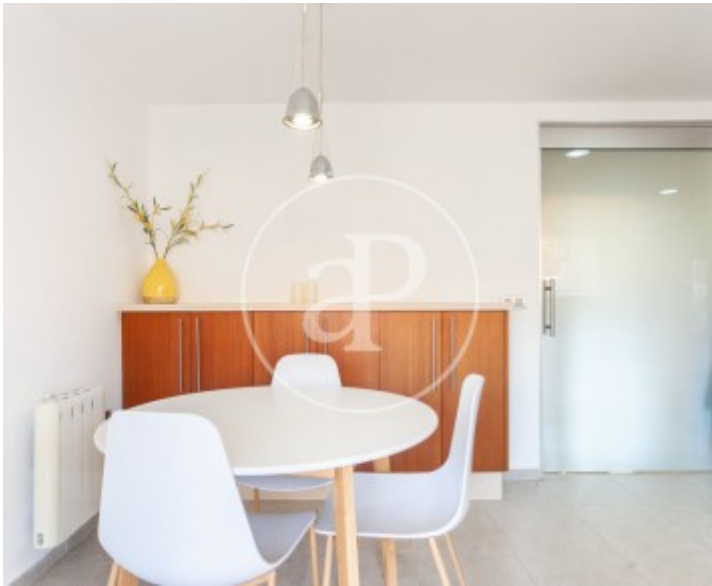

Campanar, Valencia

REF. VV2510065

Les dades de cada immoble no són part d'una oferta o contracte. No s'ha de considerar exactes o factuais les declaracions fetes per aProperties, verbalment o per escrit, respecte de l'immoble, l'estat en què es troba o el seu valor. Les fotografies només mostren unes parts determinades de l'immoble tal com eren al moment que es van prendre. Les àrees, dimensions i les distàncies que es proporcionen només són aproximades i han de ser comprovades pel client. Les imatges generades pel l' ordinador solament són una indicació de la possible aparença de l'immoble, i poden canviar a qualsevol moment. La informació respecte a un immoble és susceptible de canviar a qualsevol moment.

Per **més informació** o
per concertar una cita

apropertiesvalencia@aproperties.es
Tel: 96 128 59 65
www.aproperties.es