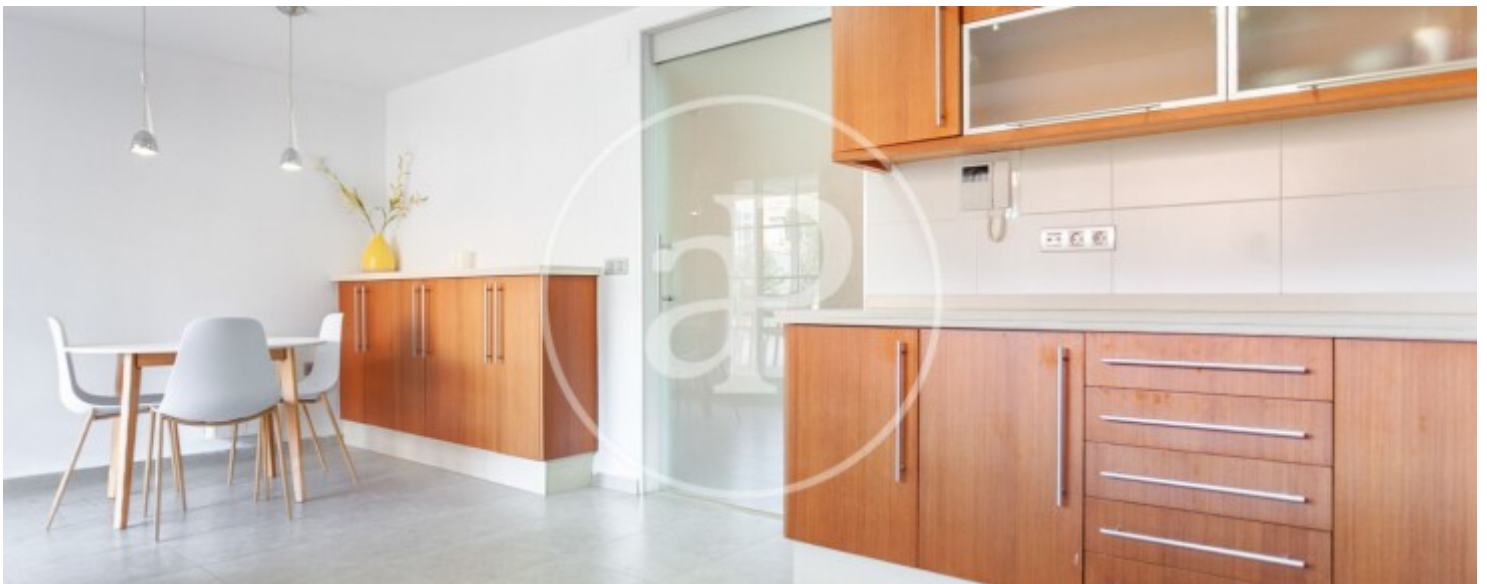

Campanar, Valencia

REF. VV2510065