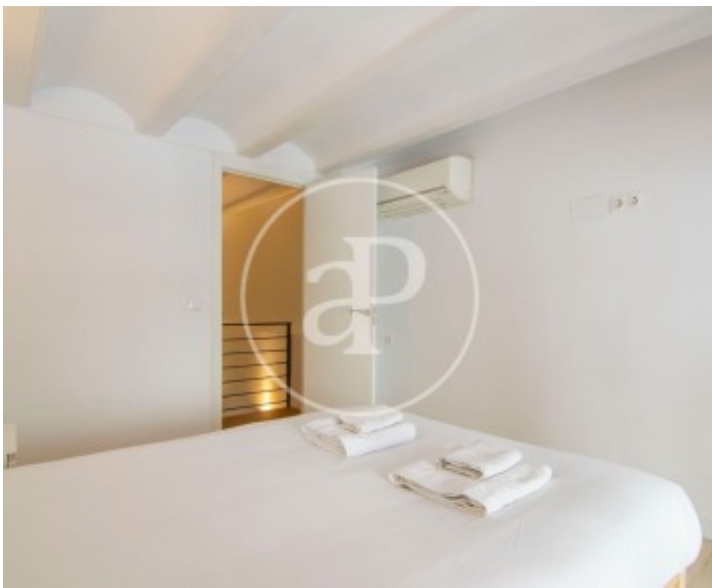

Botánico, Valencia

REF. AV2605119