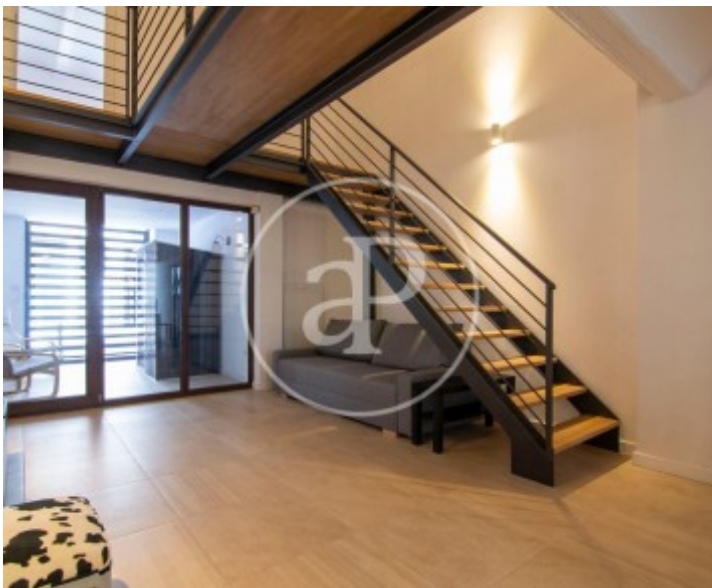

Botánico, Valencia

REF. AV2605119