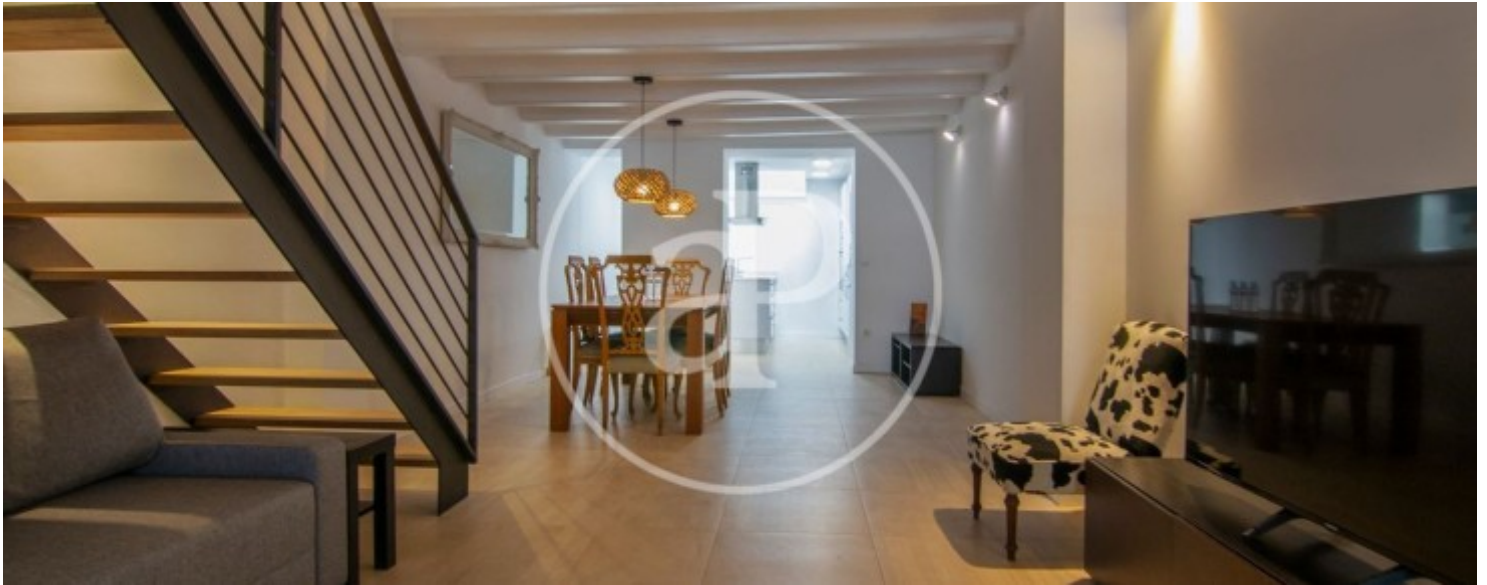

Botánico, Valencia

REF. AV2605119