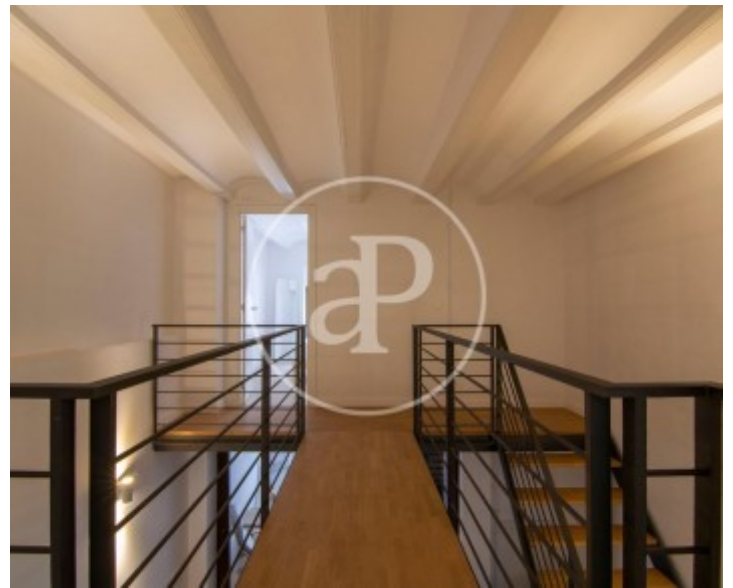

Botánico, Valencia

REF. AV2605119

Les dades de cada immoble no són part d'una oferta o contracte. No s'ha de considerar exactes o factuais les declaracions fetes per aProperties, verbalment o per escrit, respecte de l'immoble, l'estat en què es troba o el seu valor. Les fotografies només mostren unes parts determinades de l'immoble tal com eren al moment que es van prendre. Les àrees, dimensions i les distàncies que es proporcionen només són aproximades i han de ser comprovades pel client. Les imatges generades pel l'ordinador solament són una indicació de la possible aparença de l'immoble, i poden canviar a qualsevol moment. La informació respecte a un immoble és susceptible de canviar a qualsevol moment.

Per **més informació** o
per concertar una cita

apropertiesvalencia@aproperties.es
Tel: 96 128 59 65
www.aproperties.es