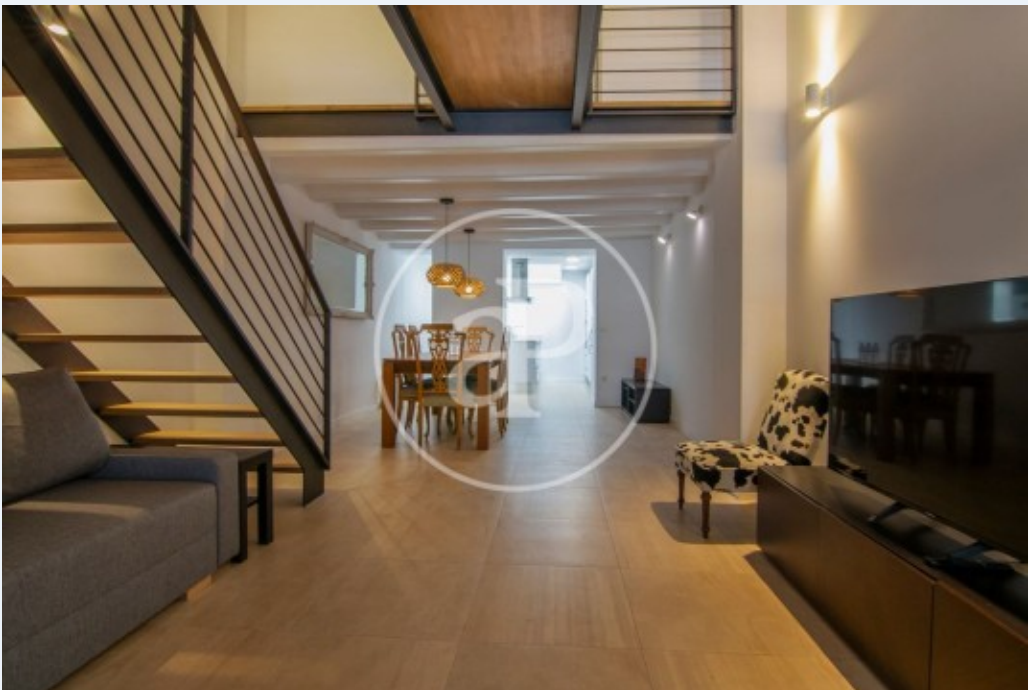

Banys

2

- ✓ Calefacció
- ✓ Moblat
- ✓ AACC

Preu

1.800 €

aProperties li presenta este encantador dúplex de 100 m² distribuïts en dos nivells.

En la primera planta trobarà una cuina completament equipada i un saló-menjador amb accés directe a la segona planta. Des d'esta zona s'accedix a la planta superior, on es troba el dormitori principal, amb un llit amb canapé d'emmagatzematge, armari encastat i bany en suite. Continuant amb el recorregut, arribem a la segona habitació, equipada amb llit doble, així com a un bany complet adicional. Ubicat al Parc Empresarial "Ros Casares", junt al Centre Comercial Gran Túria, la

urbanització complementa l'oferta d'esta propietat amb les seues boniques zones verdes comunes. La comunitat disposa de piscina, un toc refrescant que la convertix en un lloc perfecte per a gaudir durant els mesos d'estiu. L'edifici compta amb ascensor i servei de porteria. A més, s'inclou una plaça de garatge en el preu. No s'admeten mascotes. Si busca un disseny modern en un entorn tranquil, este loft-àtic li encantarà. En resum, es tracta d'un habitatge interessant i singular que es pot gaudir durant tot...