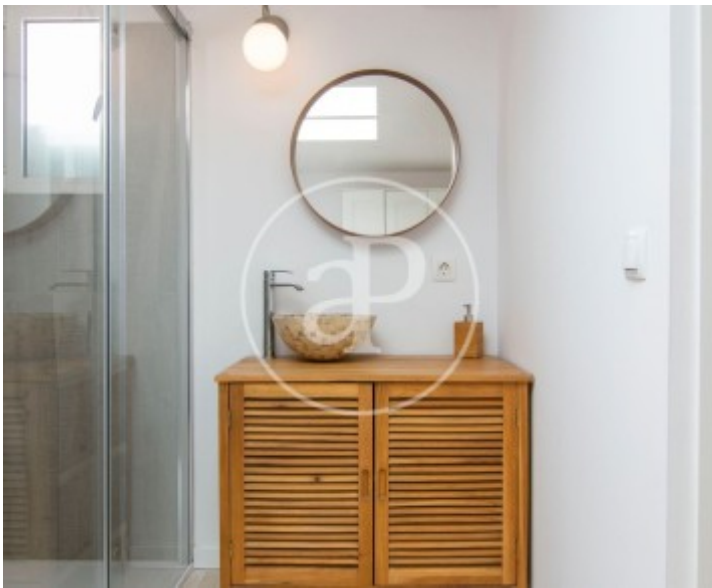

Botánico, Valencia

REF. AV2605119

Les dades de cada immoble no són part d'una oferta o contracte. No s'ha de considerar exactes o factuais les declaracions fetes per aProperties, verbalment o per escrit, respecte de l'immoble, l'estat en què es troba o el seu valor. Les fotografies només mostren unes parts determinades de l'immoble tal com eren al moment que es van prendre. Les àrees, dimensions i les distàncies que es proporcionen només són aproximades i han de ser comprovades pel client. Les imatges generades pel l'ordinador solament són una indicació de la possible aparença de l'immoble, i poden canviar a qualsevol moment. La informació respecte a un immoble és susceptible de canviar a qualsevol moment.

Per **més informació** o
per concertar una cita

apropertiesvalencia@aproperties.es
Tel: 96 128 59 65
www.aproperties.es