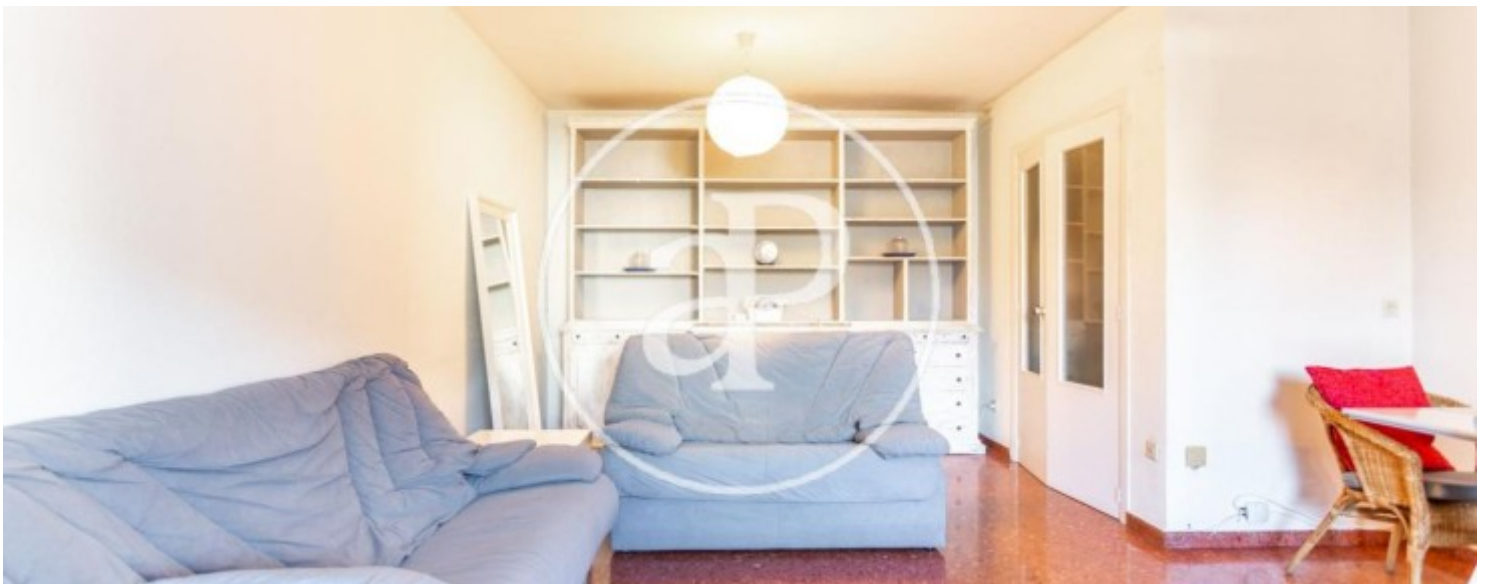

Benimaclet, Valencia

REF. AV2606102