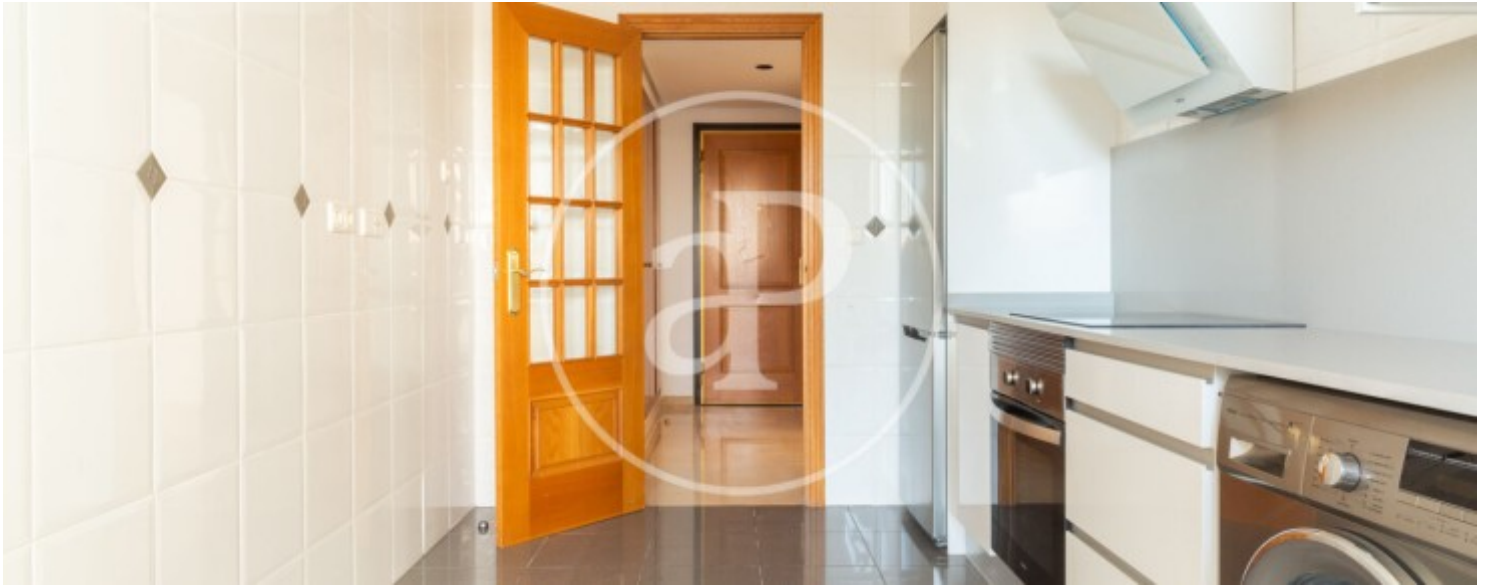

Beniferri, Valencia

REF. AV2405035