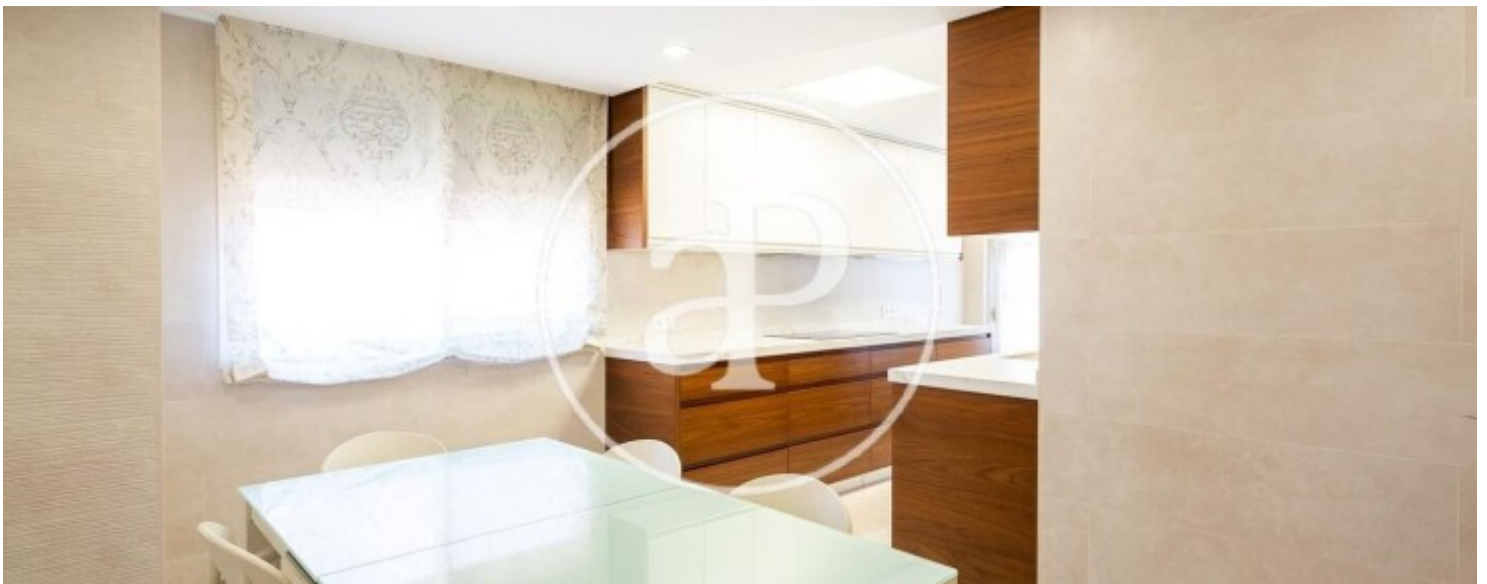

Ayora, Valencia

REF. AV2604028