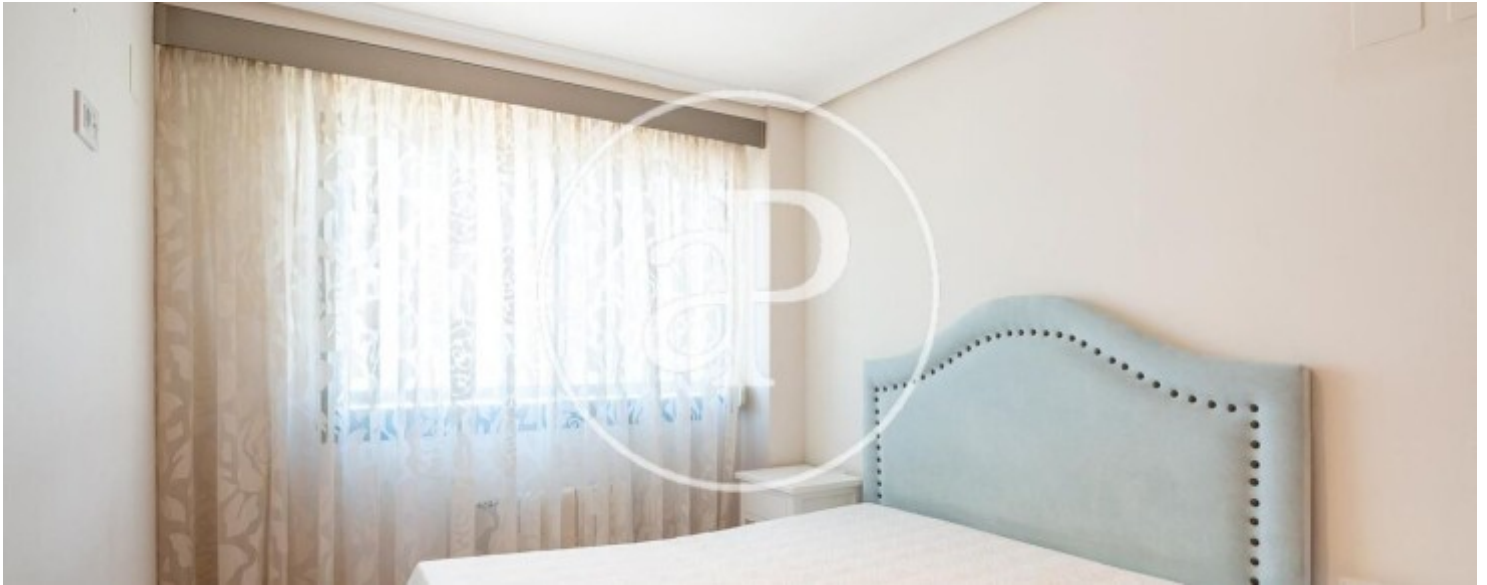

Ayora, Valencia

REF. AV2604028