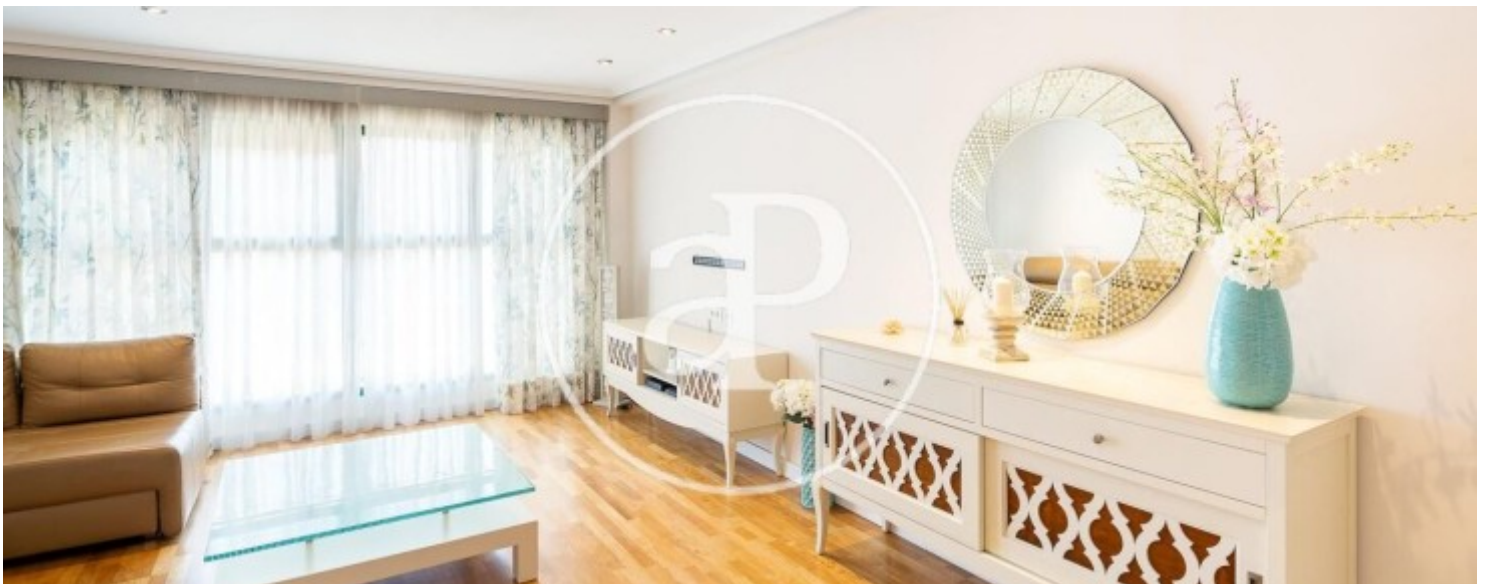

Ayora, Valencia

REF. AV2604028