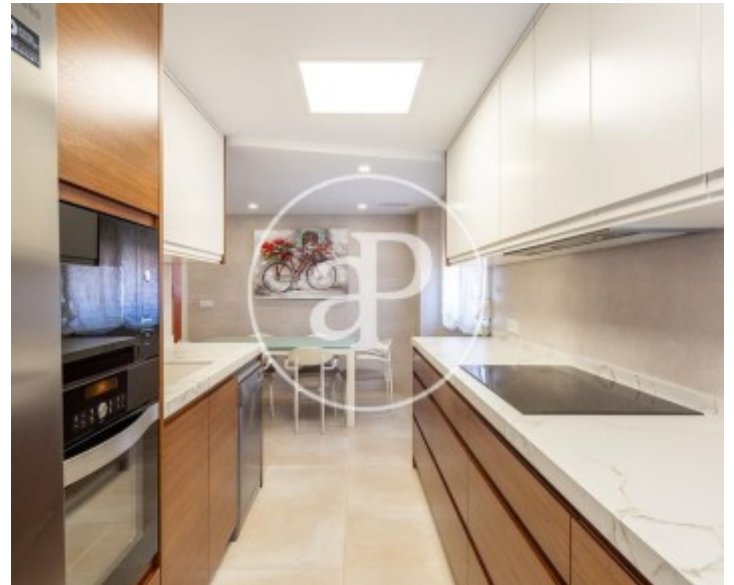

Ayora, Valencia

REF. AV2604028