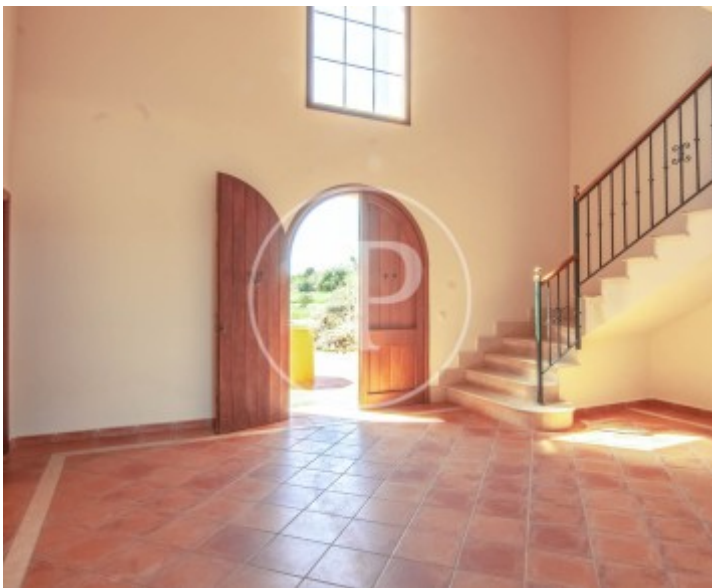

Santanyí Pueblo, Santanyí

REF. APM2304059