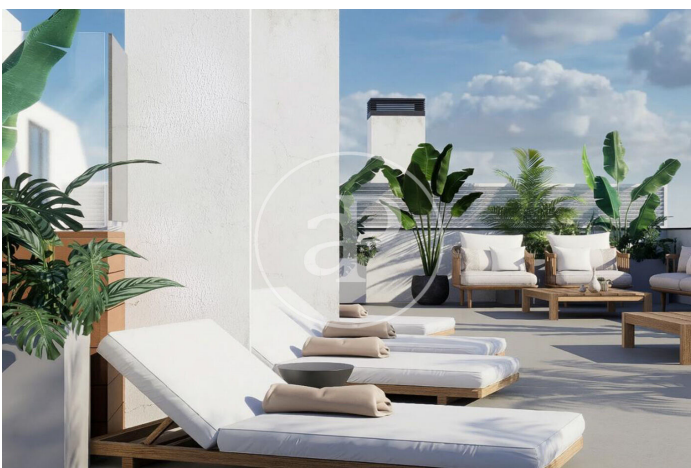

(Ribes)

Ref: ONB2601001