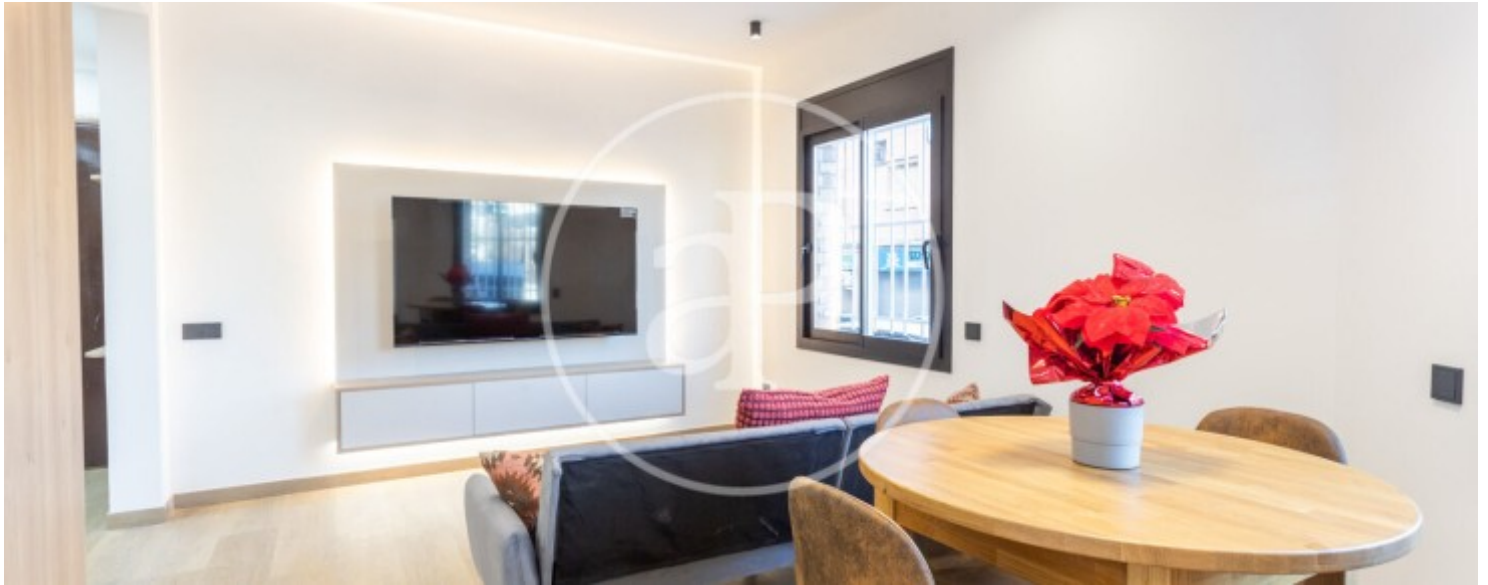

Sant Feliu Centre, Sant Feliu de Llobregat

REF. VB2605043