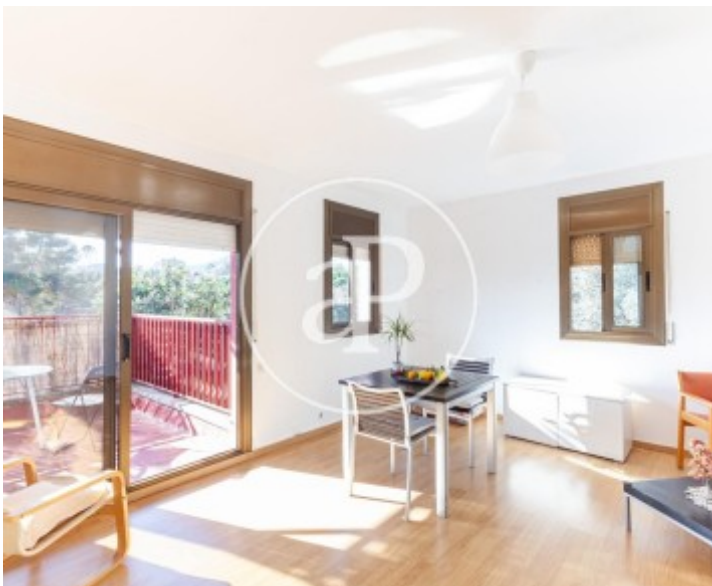

Valldoreix, Sant Cugat del Vallès

REF. ASC2101001