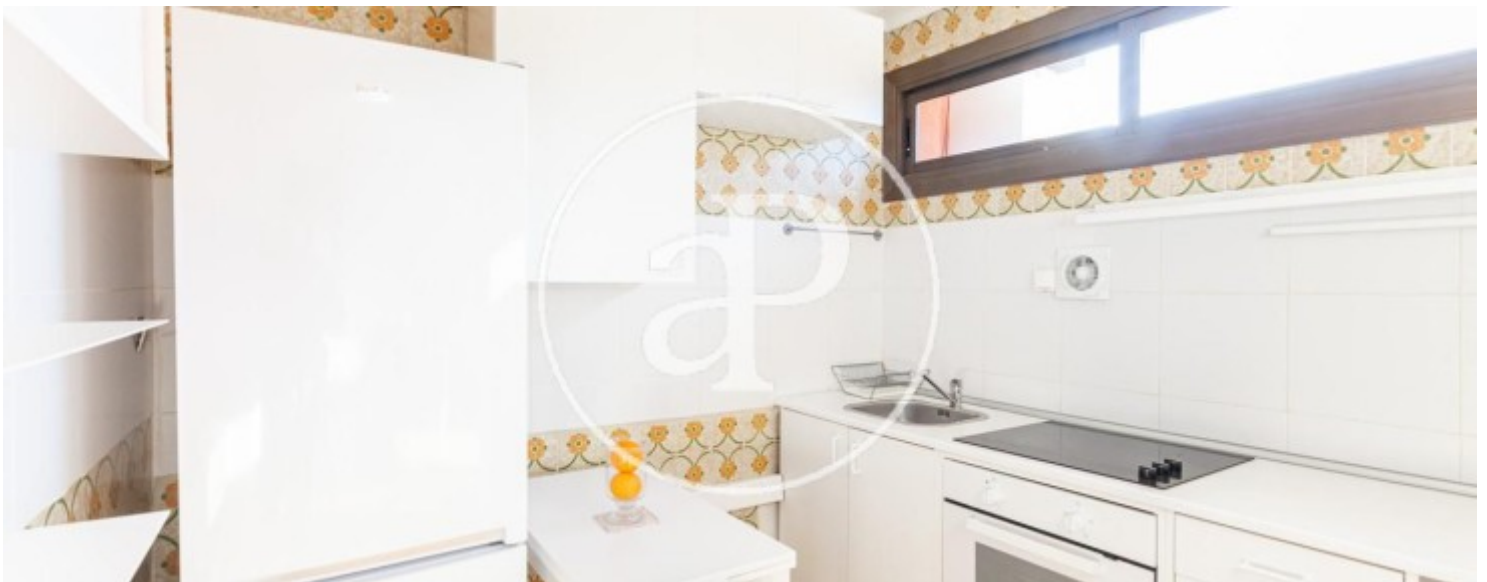

Valldoreix, Sant Cugat del Vallès

REF. ASC2101001