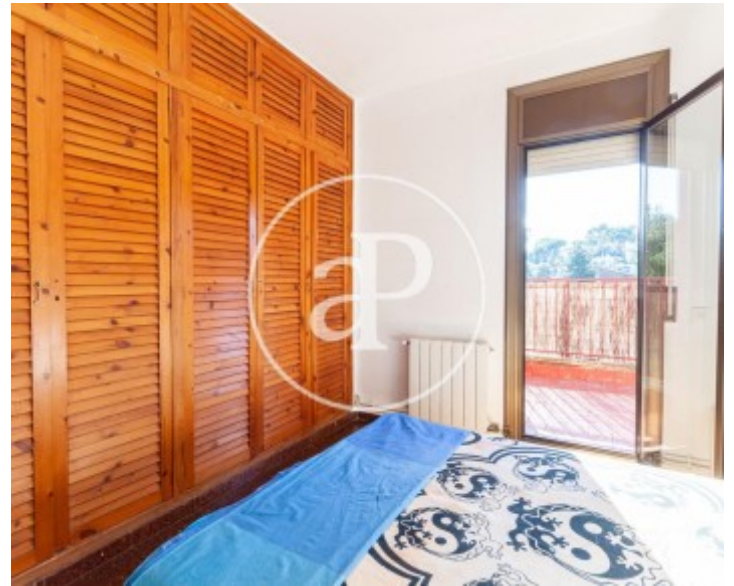

Valldoreix, Sant Cugat del Vallès

REF. ASC2101001

Les dades de cada immoble no són part d'una oferta o contracte. No s'ha de considerar exactes o factuais les declaracions fetes per aProperties, verbalment o per escrit, respecte de l'immoble, l'estat en què es troba o el seu valor. Les fotografies només mostren unes parts determinades de l'immoble tal com eren al moment que es van prendre. Les àrees, dimensions i les distàncies que es proporcionen només són aproximades i han de ser comprovades pel client. Les imatges generades pel l' ordinador solament són una indicació de la possible aparença de l'immoble, i poden canviar a qualsevol moment. La informació respecte a un immoble és susceptible de canviar a qualsevol moment.

Per **més informació** o
per concertar una cita

apropertiesbarcelona@aproperties.es
Tel: 93 528 89 08
www.aproperties.es