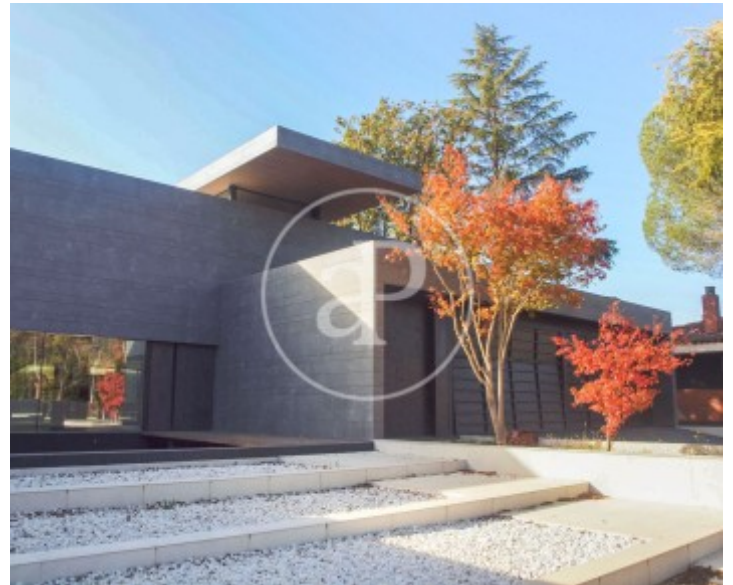

Valldoreix, Sant Cugat del Vallès

REF. ASC2304016