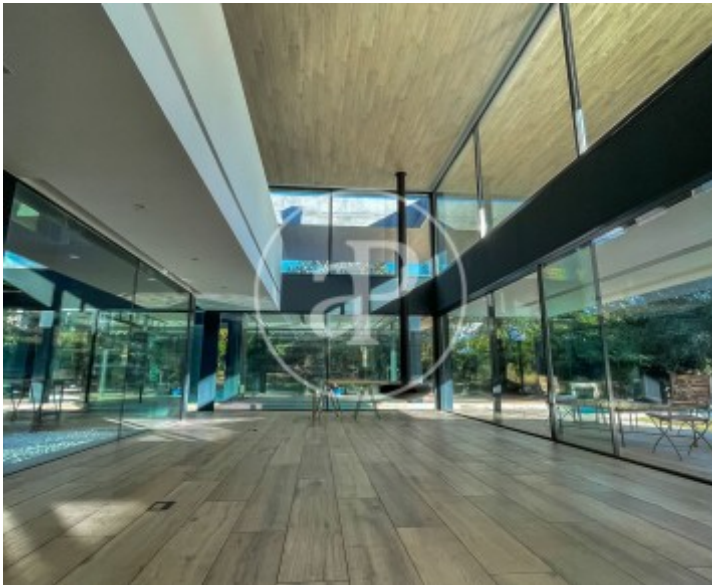

Valldoreix, Sant Cugat del Vallès

REF. ASC2304016