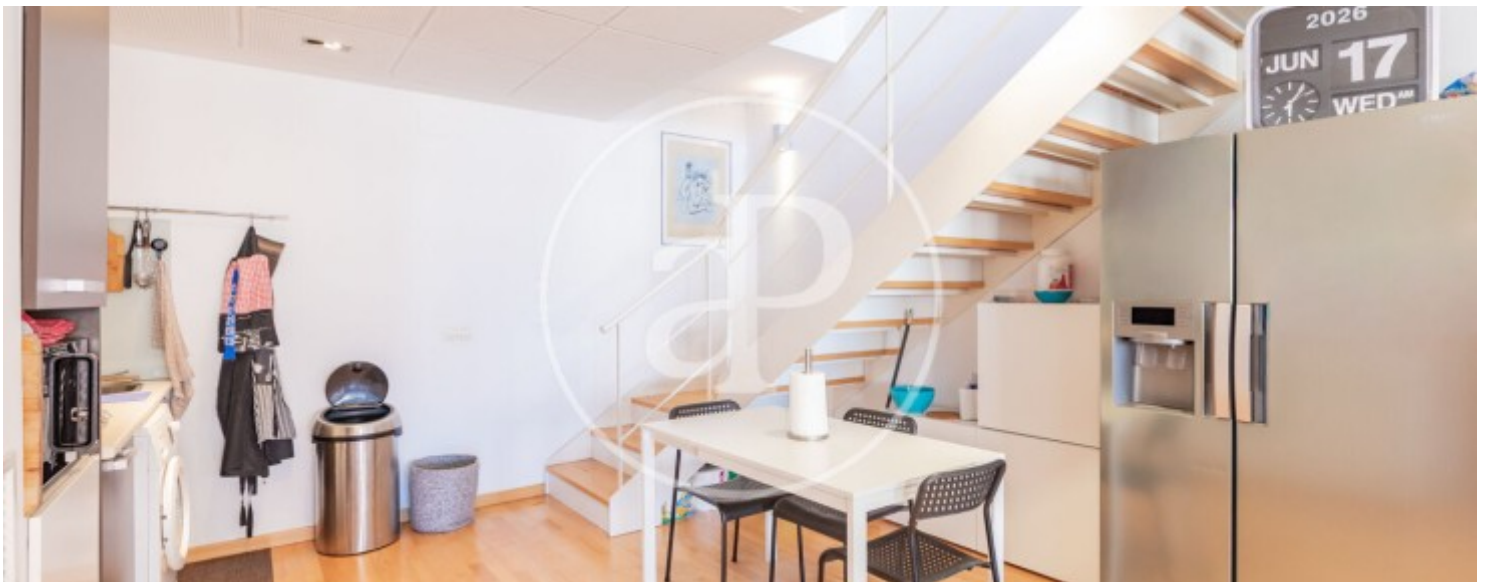

Vega de la Moraleja, San Sebastián de los Reyes

REF. VMN2606017