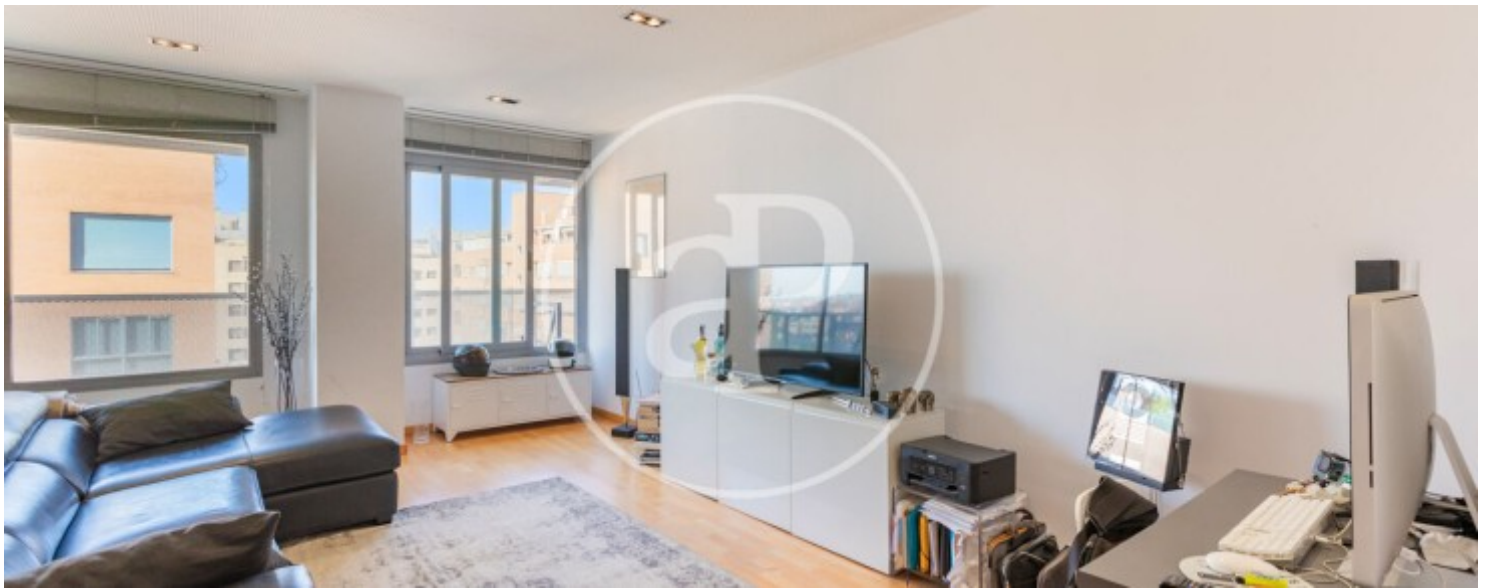

Vega de la Moraleja, San Sebastián de los Reyes

REF. VMN2606017