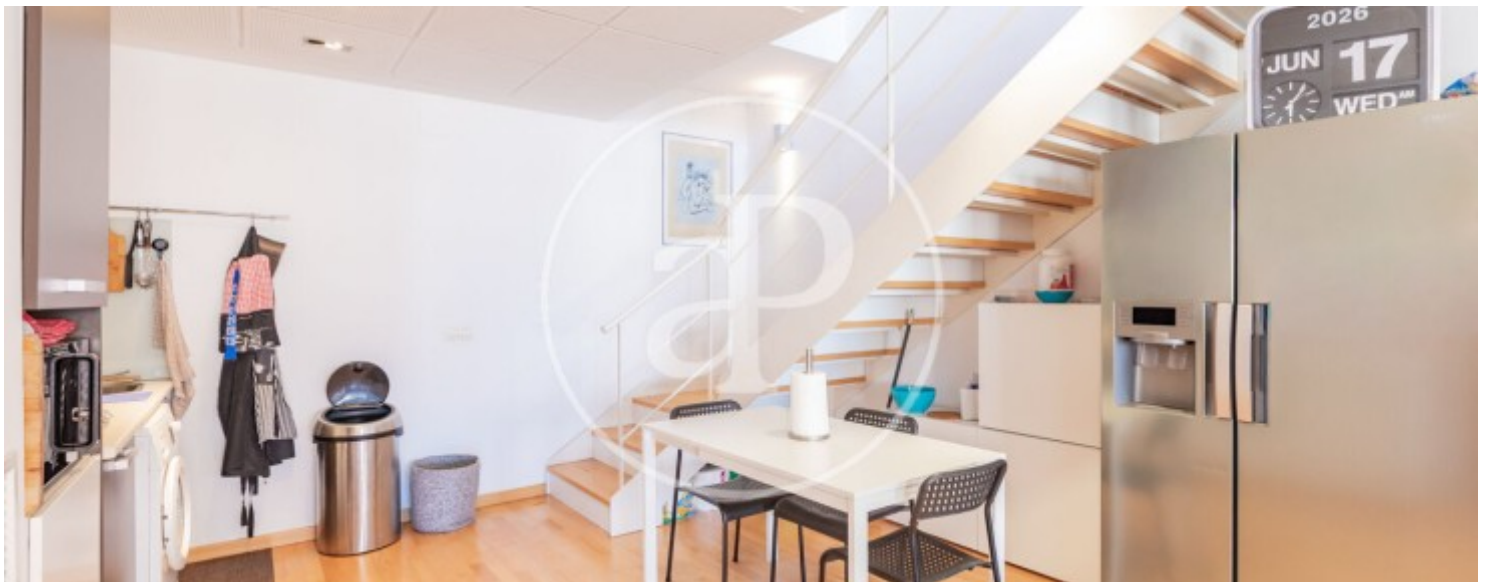

Vega de la Moraleja, San Sebastián de los Reyes

REF. VMN2606017