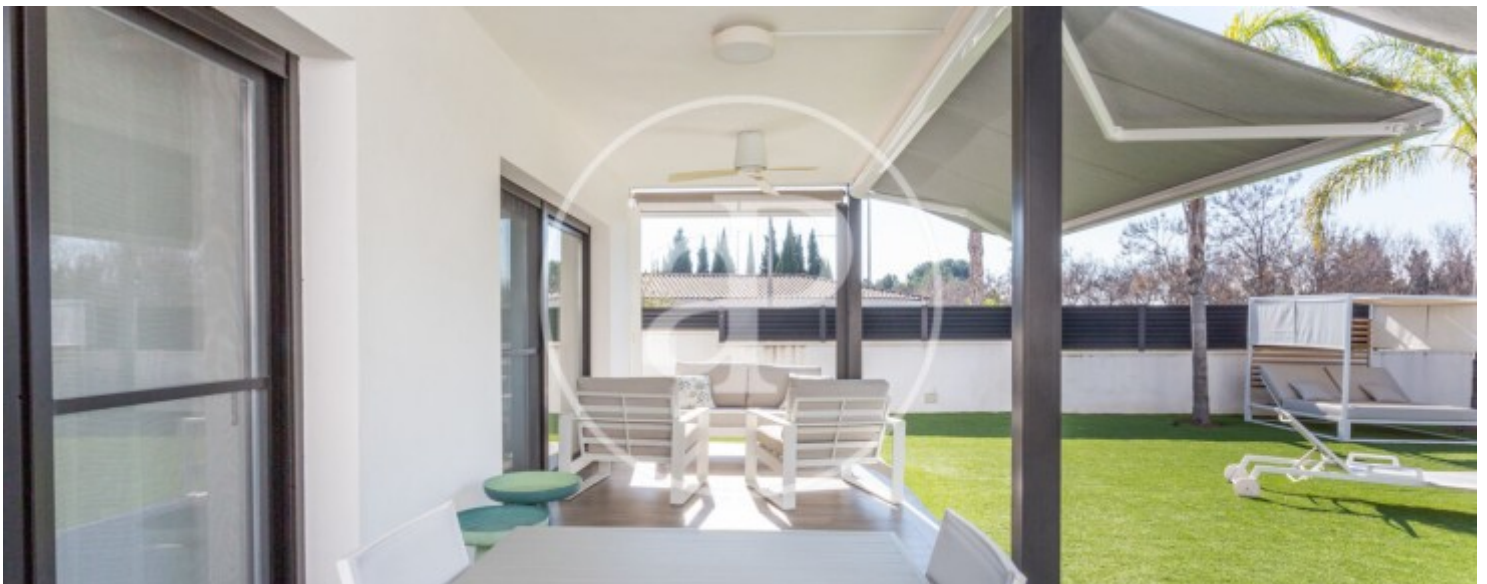

San Antonio de Benageber

REF. VV2602071