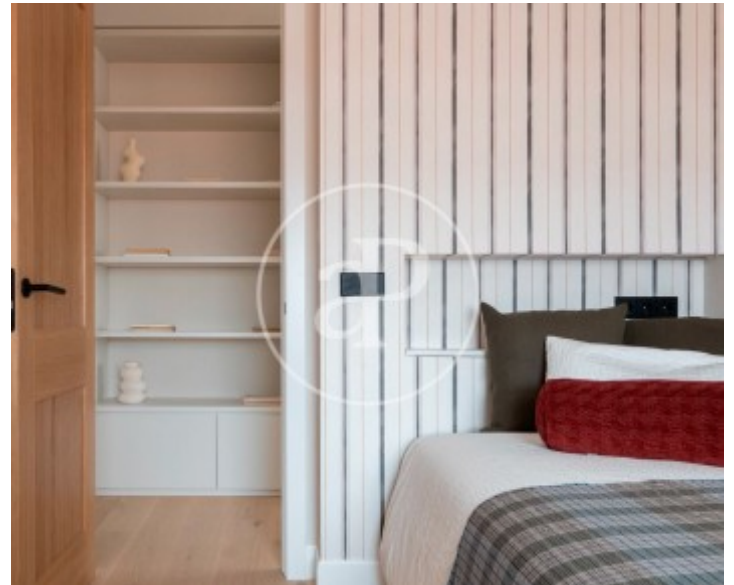

Puerta de Hierro

REF. AMO2606005

Les dades de cada immoble no són part d'una oferta o contracte. No s'ha de considerar exactes o factuais les declaracions fetes per aProperties, verbalment o per escrit, respecte de l'immoble, l'estat en què es troba o el seu valor. Les fotografies només mostren unes parts determinades de l'immoble tal com eren al moment que es van prendre. Les àrees, dimensions i les distàncies que es proporcionen només són aproximades i han de ser comprovades pel client. Les imatges generades pel l'ordinador solament són una indicació de la possible aparença de l'immoble, i poden canviar a qualsevol moment. La informació respecte a un immoble és susceptible de canviar a qualsevol moment.

Per **més informació** o
per concertar una cita

apropertiesmadrid@aproperties.es
Tel: 91 800 54 65
www.aproperties.es