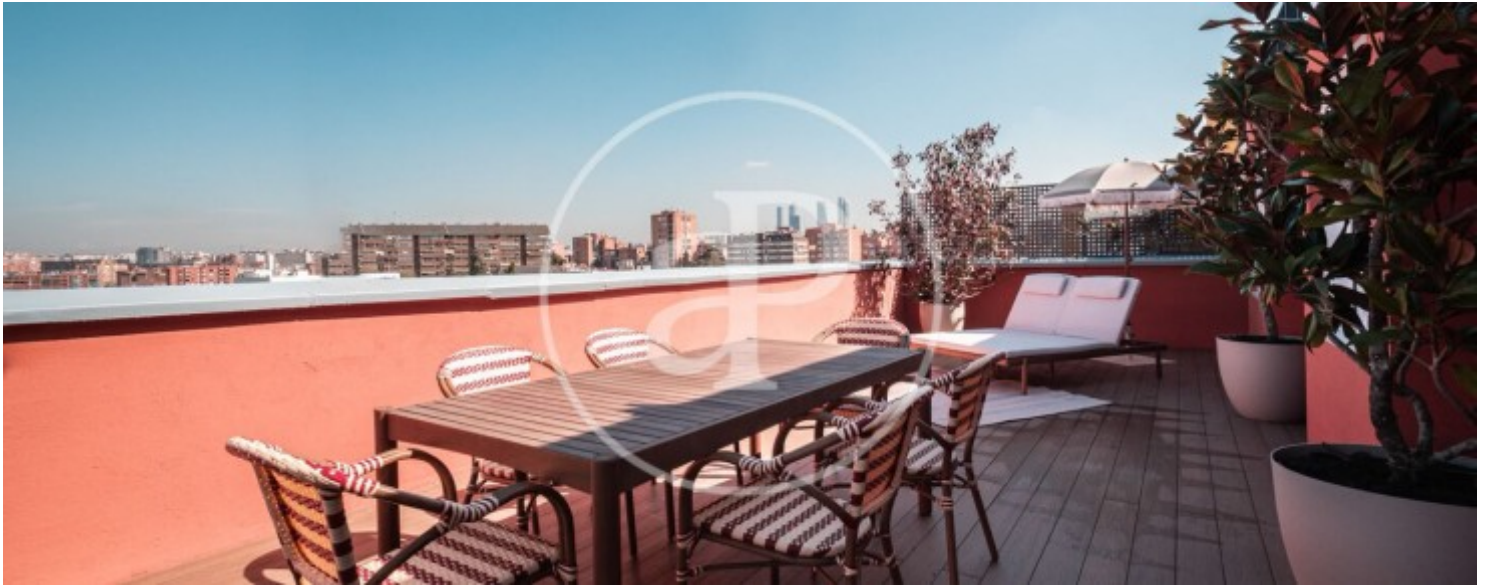

Puerta de Hierro

REF. AMO2606005