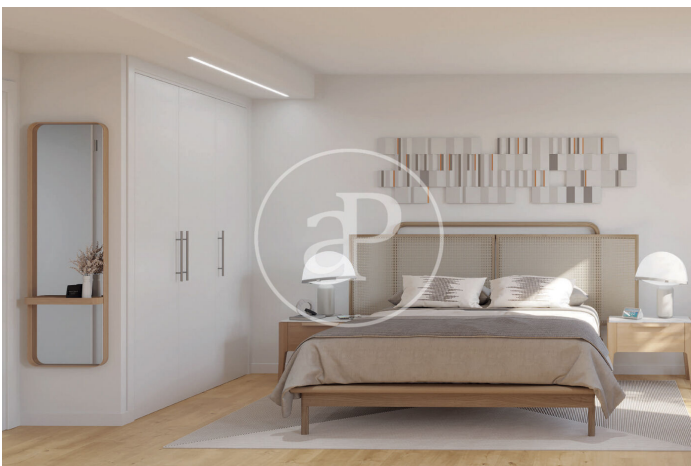

(Premià de Dalt)

Ref: ONB2411003