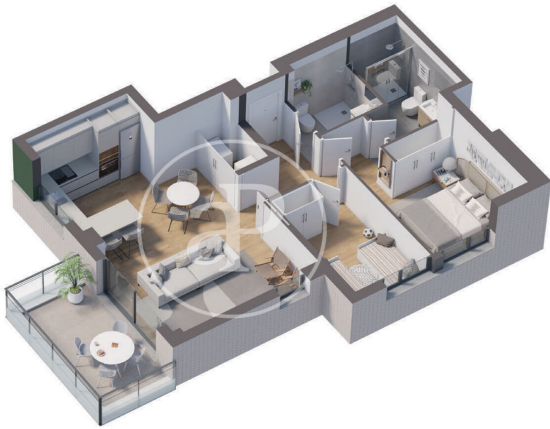

(Premià de Dalt)

Ref: ONB2411003

Les dades de cada immoble no són part d'una oferta o contracte. No s'ha de considerar exactes o factuais les declaracions fetes per aProperties, verbalment o per escrit, respecte de l'immoble, l'estat en què es troba o el seu valor. Les fotografies només mostren unes parts determinades de l'immoble tal com eren al moment que es van prendre. Les àrees, dimensions i les distàncies que es proporcionen només són aproximades i han de ser comprovades pel client. Les imatges generades pel l'ordinador solament són una indicació de la possible aparença de l'immoble, i poden canviar a qualsevol moment. La informació respecte a un immoble és susceptible de canviar a qualsevol moment.

Per a més informació o per concertar una cita

Tel: 93 528 89 08 apropertiesbarcelona@aproperties.es <https://www.aproperties.es>