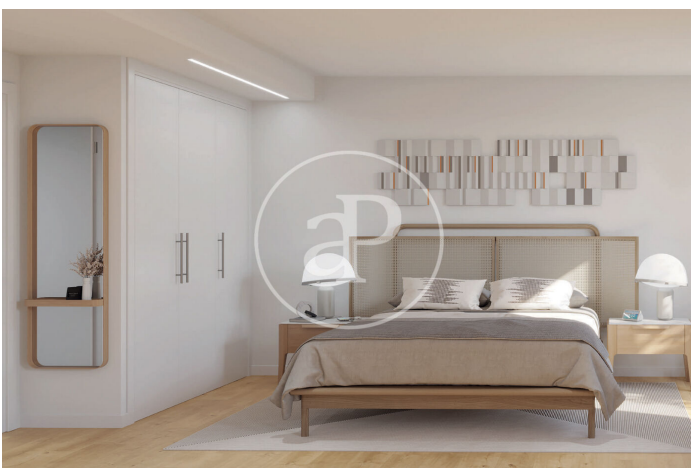

(Premià de Dalt)

Ref: ONB2411003