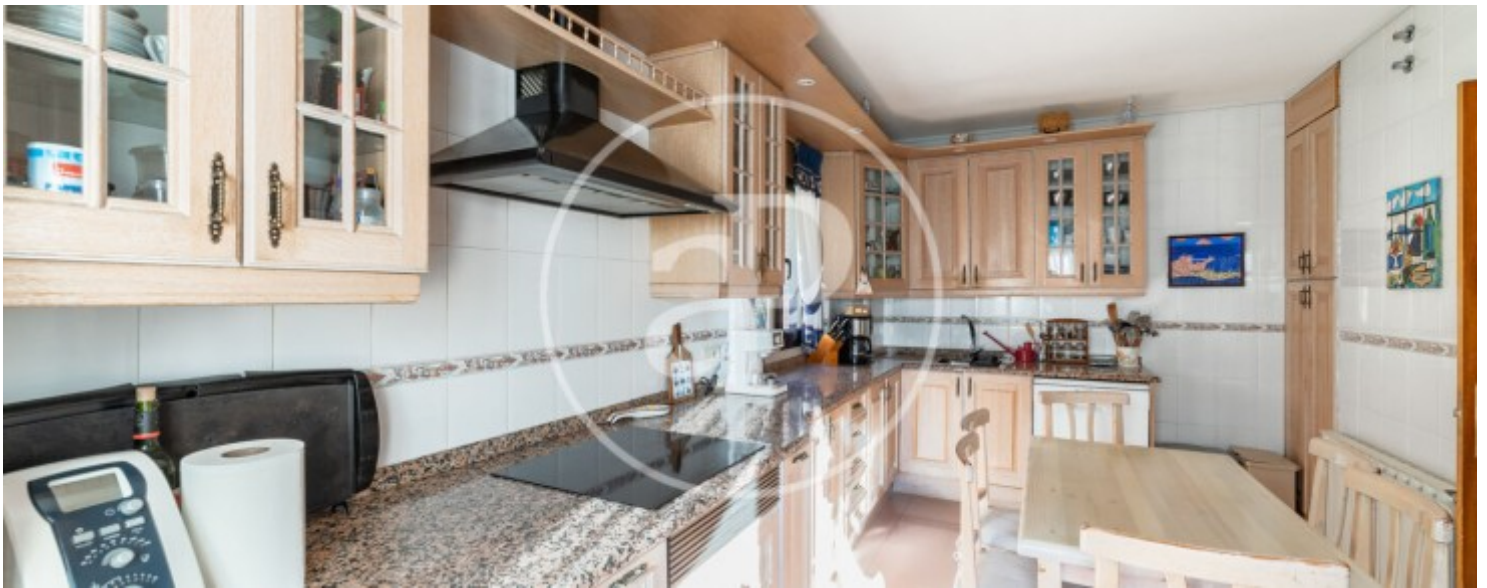

Zona Pueblo, Pozuelo

REF. VMO2410002