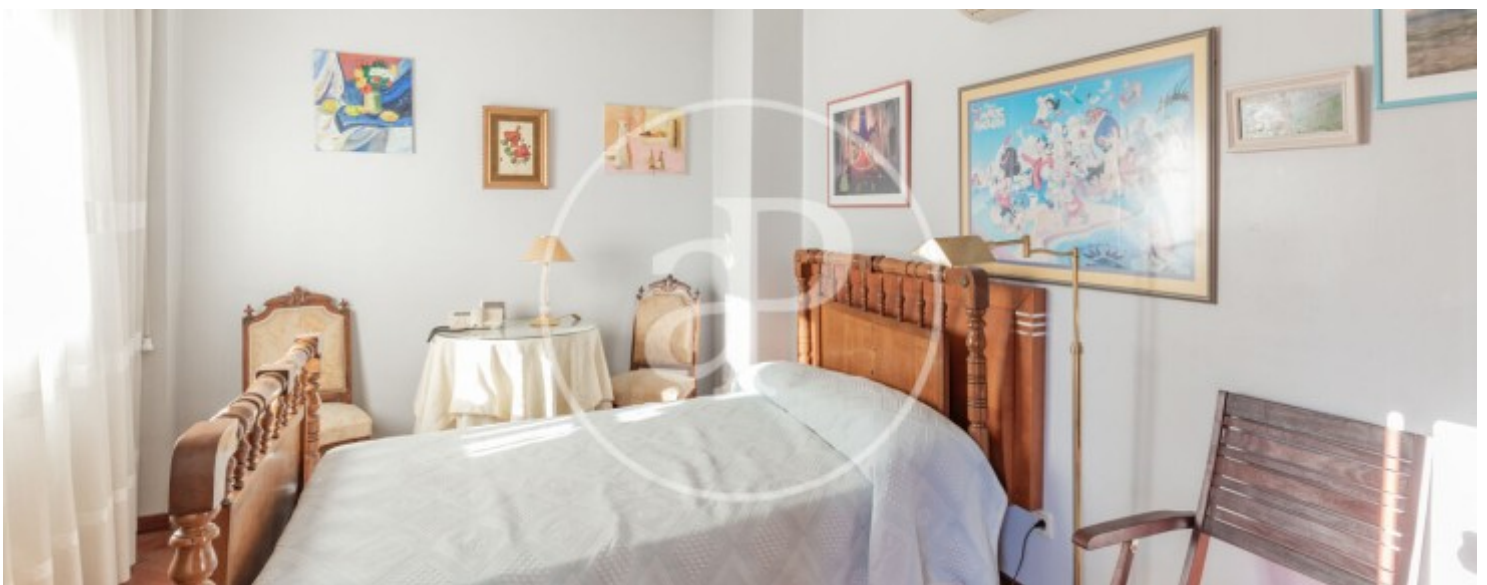

Zona Pueblo, Pozuelo

REF. VMO2410002