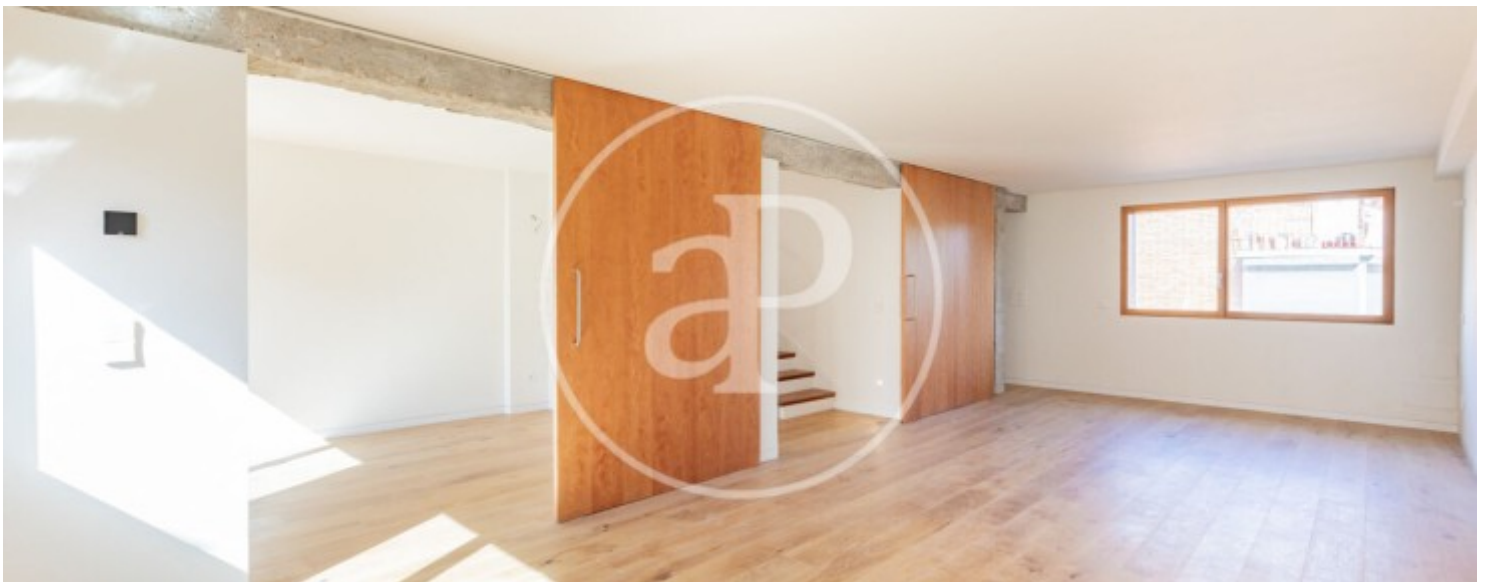

Zona Pueblo, Pozuelo

REF. VMO2602010