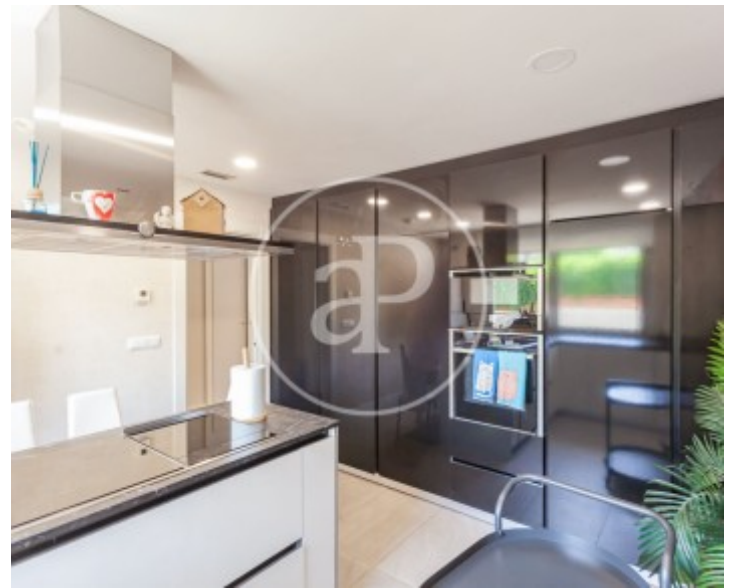

Zona Estación, Pozuelo

REF. VMO2606014

Les dades de cada immoble no són part d'una oferta o contracte. No s'ha de considerar exactes o factuais les declaracions fetes per aProperties, verbalment o per escrit, respecte de l'immoble, l'estat en què es troba o el seu valor. Les fotografies només mostren unes parts determinades de l'immoble tal com eren al moment que es van prendre. Les àrees, dimensions i les distàncies que es proporcionen només són aproximades i han de ser comprovades pel client. Les imatges generades pel l' ordinador solament són una indicació de la possible aparença de l'immoble, i poden canviar a qualsevol moment. La informació respecte a un immoble és susceptible de canviar a qualsevol moment.

Per **més informació** o
per concertar una cita

apropertiesmadrid@aproperties.es
Tel: 91 800 54 65
www.aproperties.es