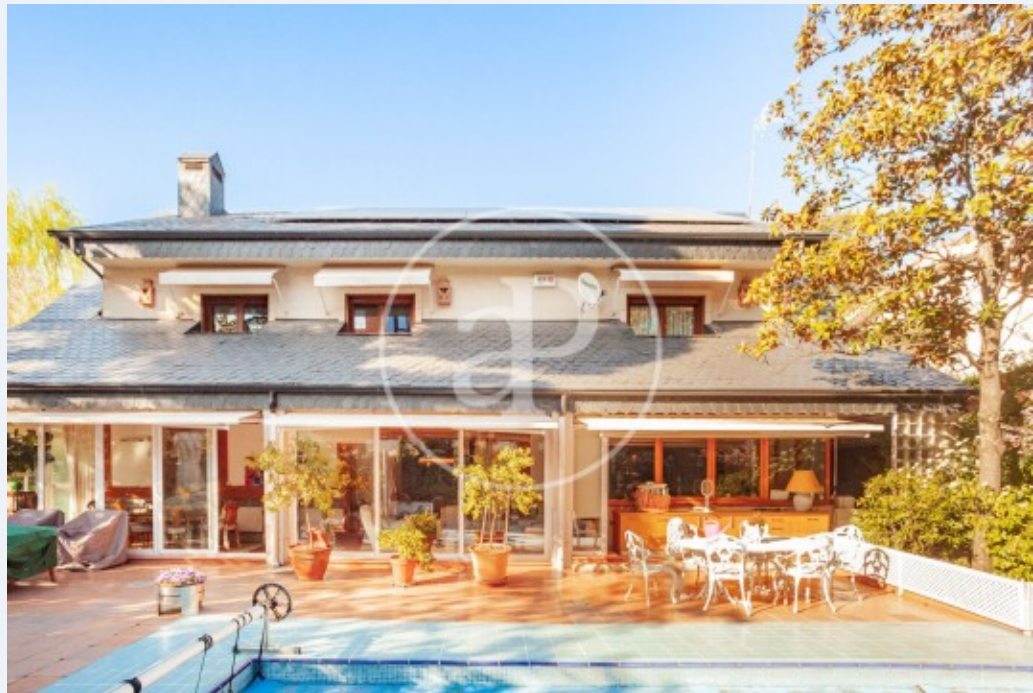

Zona Estación, Pozuelo

REF. VMO2603006

Casa en venda amb piscina a Zona Estación (Pozuelo)

Característiques

- ✓ Calefacció
- ✓ AACC
- ✓ Piscina
- ✓ Traster
- ✓ Pati
- ✓ Té parking

Preu

1.650.000 €

Superfície
353 m²

Parcela
567 m²

Dormitoris
7

Banys
5

Contacta amb nosaltres,
estarem encantats d'atendre't,
per oferir-te més detalls i informació.