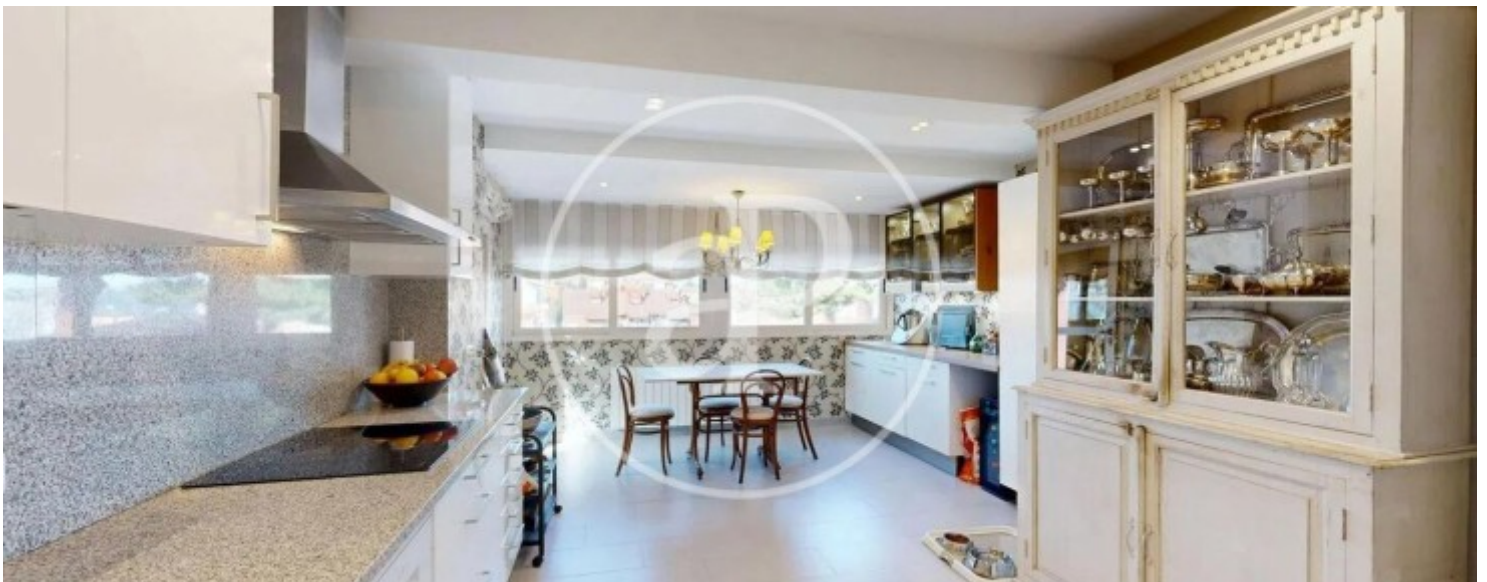

Zona Estación, Pozuelo

REF. VMO2605006