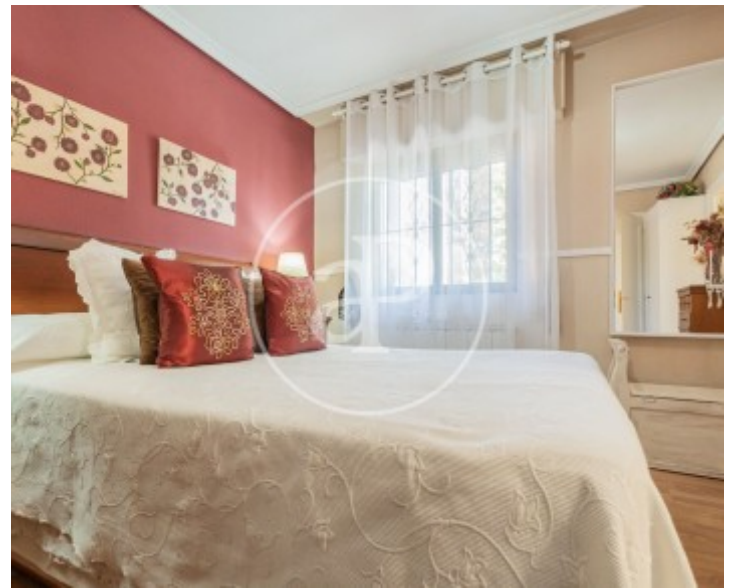

## Casa de 260 m2 a la zona de Zona Estación, Pozuelo.L

a propietat disposa de 4 dormitoris, 4 banys, piscina, llar de foc, 2 places d'aparcament, aire condicionat, armaris encastrats, pati posterior i calefacció.