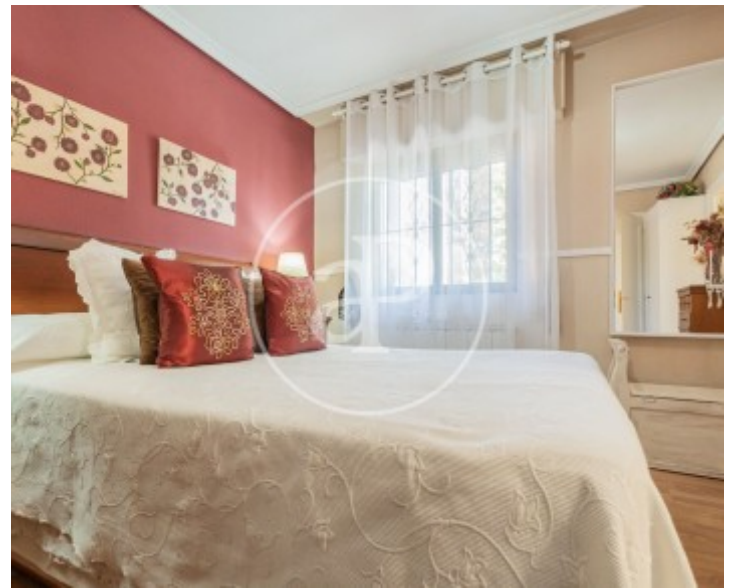

Zona Estación, Pozuelo

REF. VMO2509016

Les dades de cada immoble no són part d'una oferta o contracte. No s'ha de considerar exactes o factuais les declaracions fetes per aProperties, verbalment o per escrit, respecte de l'immoble, l'estat en què es troba o el seu valor. Les fotografies només mostren unes parts determinades de l'immoble tal com eren al moment que es van prendre. Les àrees, dimensions i les distàncies que es proporcionen només són aproximades i han de ser comprovades pel client. Les imatges generades pel l' ordinador solament són una indicació de la possible aparença de l'immoble, i poden canviar a qualsevol moment. La informació respecte a un immoble és susceptible de canviar a qualsevol moment.

Per **més informació** o
per concertar una cita

apropertiesmadrid@aproperties.es
Tel: 91 800 54 65
www.aproperties.es